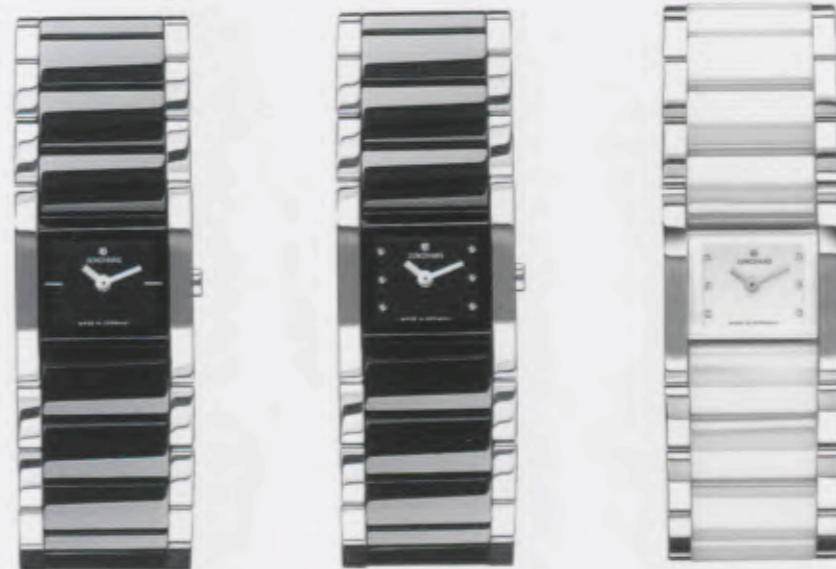

Nova:

FUNKTIONEN:
 Quartzwerk, Gehäuse und Band
 Edelstahl, Saphirglas, Faltschließe
 aus Edelstahl, wasserdicht bis 3 ATM

FUNCTIONS:
 Quartz movement, stainless steel
 case and bracelet, sapphire crystal,
 stainless steel folding clasp, water-
 resistant up to 3 ATM

Nova
 047/3510.44

Nova
 047/3620.44
 GEHÄUSE MIT DIAMANTEN
 CASE WITH DIAMONDS

Nova
 047/3621.44
 GEHÄUSE UND BAND MIT
 DIAMANTEN
 CASE AND BRACELET WITH
 DIAMONDS

Nova:

FUNKTIONEN:
 Quartzwerk, Gehäuse Edelstahl,
 Saphirglas, Ceramic-Edelstahlband,
 Faltschließe aus Edelstahl,
 wasserdicht bis 3 ATM

FUNCTIONS:
 Quartz movement, stainless steel
 case, sapphire crystal, ceramic and
 stainless steel bracelet, stainless
 steel folding clasp, water-resistant
 up to 3 ATM

Nova
 047/1511.44

Nova
 047/1512.44
 ZIFFERBLATT MIT DIAMANTEN
 DIAL WITH DIAMONDS

Nova
 047/1510.44
 ZIFFERBLATT MIT DIAMANTEN
 DIAL WITH DIAMONDS