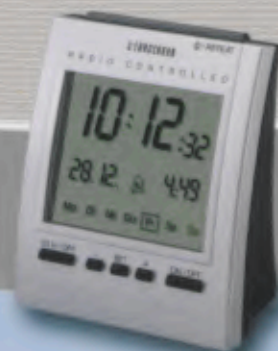

222/2801.00

Gehäuse microsilber/schwarz

€ 32,95*