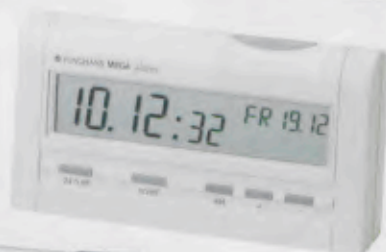

E50/1030.00

Anthrazit

LCD-Funkwecker mit Beleuchtung. Batteriewechselanzeige. 3-sprachige Wochentagsanzeige. Ewiger Kalender (Datum, Wochentag, Monat). Automatische Zeiteinstellung und -umstellung auf Sommer-/Winterzeit. Optische Empfangskontrolle. Weckbereitschaftsanzeige. Sympathisches, intermittierendes Wecksignal. Nachweckautomatik (Snooze) ca. alle 4 Minuten. 24-Std.-Weckautomatik. Senderruffaste. Zeitzoneinstellung.

12,5 x 6,5 x 3,2 cm.

€ 75,00*

E50/1031.00 Weiß

E50/1036.00 Dunkelblau-metallik

E50/1037.00 Grün-metallik