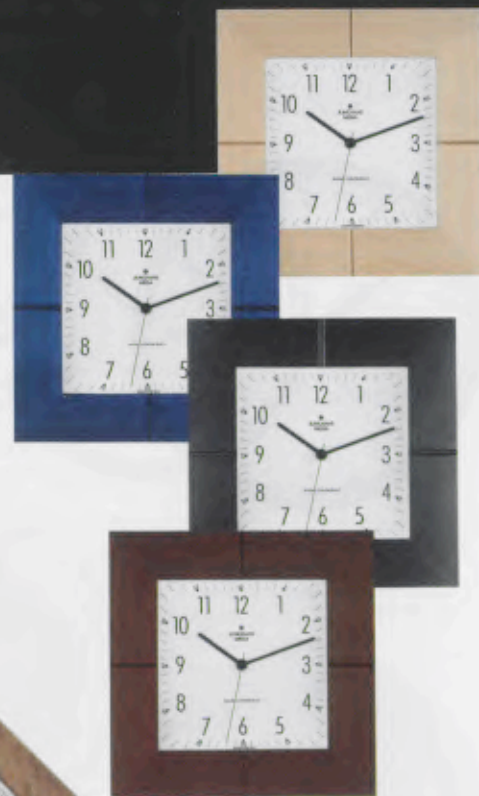

373/4000.00  
Buche, natur  
Funk-Wanduhr. Holz-Gehäuse, massiv Buche.  
Mineralglas. Senderruf durch Batteriewechsel.  
Ø 28,0 cm.  
€ 95,00\*  
373/4001.00 Königsblau  
373/4002.00 Schwarz  
373/4003.00 Nussumfarben

383/4008.00  
Kirschbaum.  
Funk-Tischuhr. Frontreif Kirschbaum  
massiv, seidenglänzend lackiert.  
Mineralglas. Rückstell in ABS-schwarz.  
Senderruf durch Batteriewechsel.  
11,5 x 12,8 cm.  
€ 75,00\*  
383/4010.00 Eiche

373/4020.00  
Buche natur.  
Funk-Wanduhr.  
Holz-Gehäuse, massiv Buche.  
Mineralglas.  
Senderruf durch Batteriewechsel.  
27,0 x 27,0 cm.  
€ 95,00\*  
373/4021.00 Königsblau  
373/4022.00 Schwarz  
373/4023.00 Nussumfarben

373/1007.00  
Funk-Wanduhr.  
Holz-Gehäuse, massiv eichenfarben.  
Mineralglas. Senderruf durch Batterie-  
wechsel.  
27,0 x 27,0 cm.  
€ 109,00\*

373/1008.00  
Funk-Wanduhr.  
Holz-Gehäuse, massiv Buche.  
Mineralglas. Senderruf durch  
Batteriewechsel.  
27,0 x 27,0 cm.  
€ 109,00\*