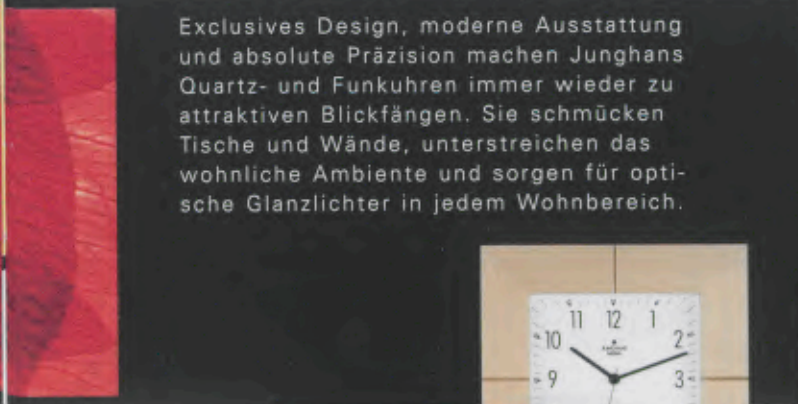

# Individuelles Design, modernste Technologie

Exclusives Design, moderne Ausstattung und absolute Präzision machen Junghans Quartz- und Funkuhren immer wieder zu attraktiven Blickfängen. Sie schmücken Tische und Wände, unterstreichen das wohnliche Ambiente und sorgen für optische Glanzlichter in jedem Wohnbereich.

373/4000.00  
Buche, natur  
Funk-Wanduhr. Holz-Gehäuse, massiv Buche.  
Mineralglas. Senderruf durch Batteriewechsel.  
Ø 28,0 cm.  
€ 95,00\*  
373/4001.00 Königsblau  
373/4002.00 Schwarz  
373/4003.00 Nussumfarben