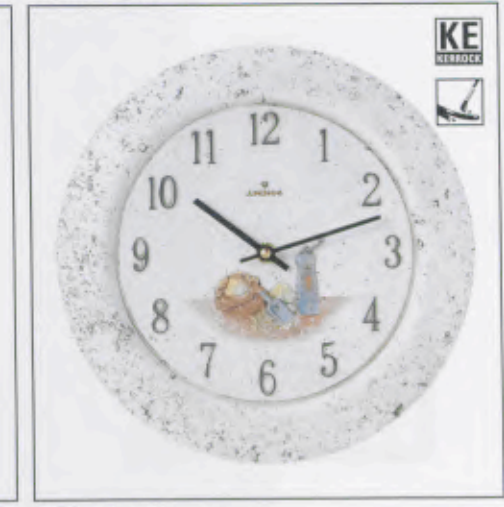

362/4014.00

362/5020.00 »Hühnerdieb«
quartz 21,0x35,0 cm
GKE/W 738

362/5020.00

362/5007.00 »Paar auf der Bank«
quartz 21,3x34,5 cm
GKE/W 738

362/5007.00

362/4000.00 »Cottage«
quartz Ø 25,0 cm
GKE/W 738

362/4000.00