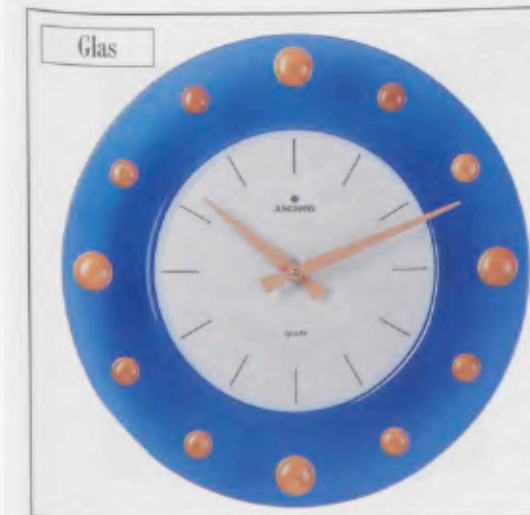

371/1017.00
unverbindliche Preisempfehlung 369.--*
3719500
4 000897 346218