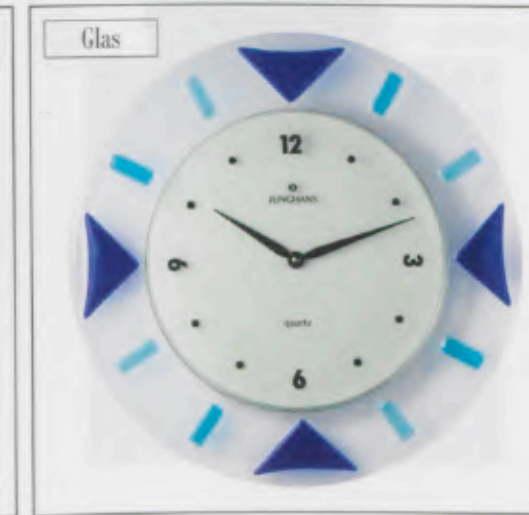

371/1018.00
unverbindliche Preisempfehlung 229.--*
3719210
4 000897 298623

*unverbindliche Preisempfehlung

*unverbindliche Preisempfehlung