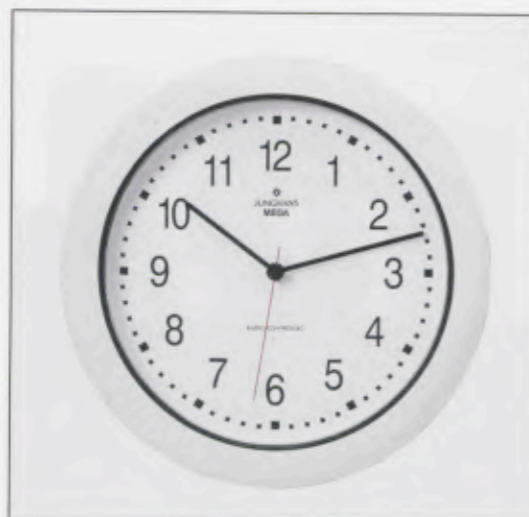

374/6009.00
unverbindliche Preisempfehlung 149.--*
37407880
4 000897 322823