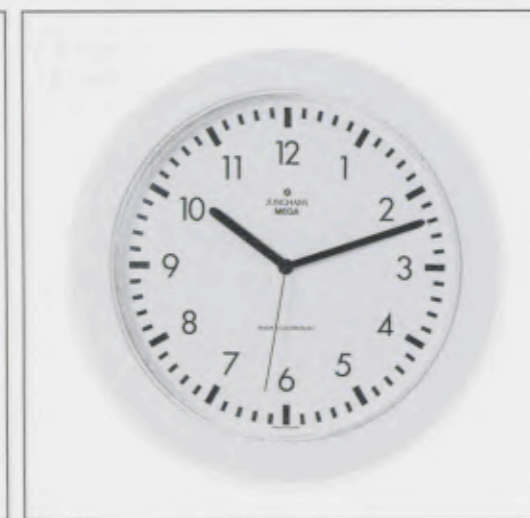

**374/3002.00**  
unverbindliche Preisempfehlung 119.--\*  
37408300  
4 000897 235314

Kollektion  
Junghans Mega.  
Funk-Wanduhren.

**368/6543**  
Junghans Mega Wand-Funkuhr  
Ø 22,0 cm.  
ABS-Gehäuse, anthrazit. Verglast. Sender-  
ruftaste. W 733/761.