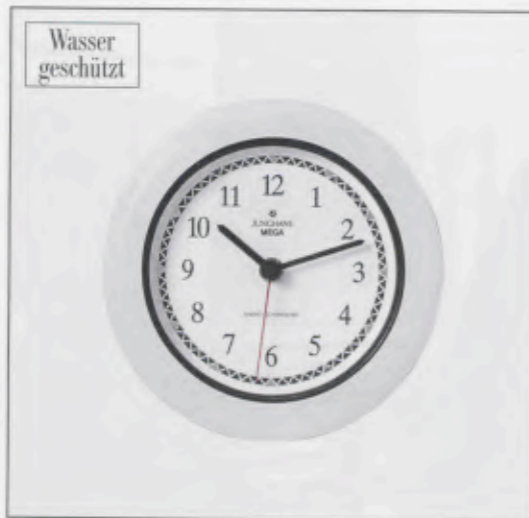

Kollektion
Junghans Mega.
Funk-Wanduhren.

368/6527
Junghans Mega Wand-Funkuhr
Ø 22,0 cm.
ABS-Gehäuse, anthrazit. Verglast. Sender-
ruftaste. W 761.

374/6005
Junghans Mega Wand-Funkuhr
Ø 20,5 cm.
Hochwertiges ABS-Gehäuse, weiß. Mine-
ralglas. Senderruf durch Batteriewechsel.
W 762.

374/6006
Junghans Mega Wand-Funkuhr
Ø 20,5 cm.
Hochwertiges ABS-Gehäuse, schwarz.
Mineralglas. Senderruf durch
Batteriewechsel. W 762.

374/6007
Junghans Mega Wand-Funkuhr
Ø 17,0 cm.
Wassergeschützt. Hochwertiges ABS-
Gehäuse, weiß. Senderruf durch Batterie-
wechsel. W 762.

374/6008
Junghans Mega Wand-Funkuhr
Ø 17,0 cm.
Wassergeschützt. Hochwertiges ABS-
Gehäuse, verchromt. Senderruf durch
Batteriewechsel. W 762.

374/6009
Junghans Mega Wand-Funkuhr
Ø 26,0 cm.
Wassergeschützt. Hochwertiges ABS-
Gehäuse, weiß. Senderruf durch
Batteriewechsel. W 762.

Junghans Mega

1. Die Funktechnologie bietet:
2. ⊛ Automatische Zeit-Einstellung
   - ⊛ Automatische Zeit-Umstellung
     auf Sommer/Winterzeit
   - ⊛ Senderruf

*unverbindliche Preisempfehlung

Wasser
geschützt

374/6007.00
unverbindliche Preisempfehlung 119.--*
37408300
4 000897 322809