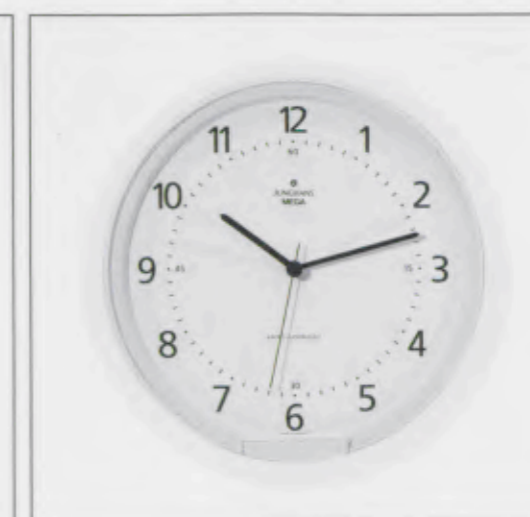

368/6544.00
unverbindliche Preisempfehlung 199.--*
36810530
4 000897 115555

Junghans Mega

1. Die Funktechnologie bietet:
2. ⊛ Automatische Zeit-Einstellung
   - ⊛ Automatische Zeit-Umstellung
     auf Sommer/Winterzeit
   - ⊛ Senderruf

*unverbindliche Preisempfehlung