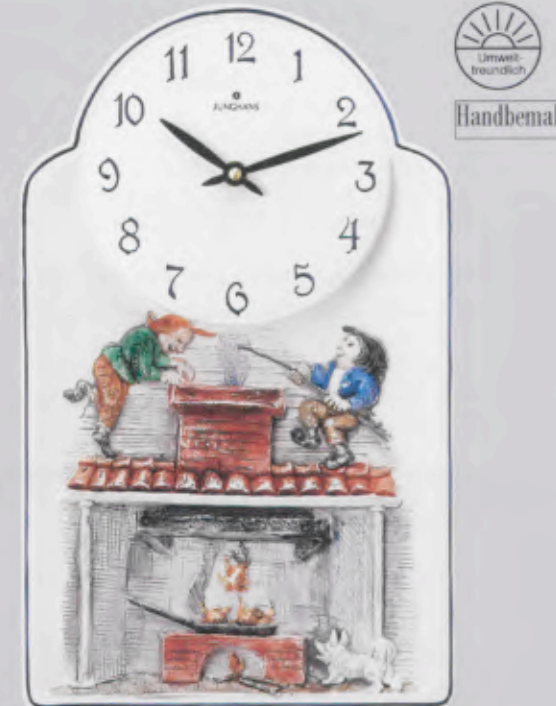

371/1021

quartz
30,0 x 30,0 cm
Glasuhr, weiß und schwarz
bedruckte Linien und Zahlen,
W 738.

371/1024

quartz
Ø 32,0 cm
Ceromar Reliefschild
»Handarbeit«, schiefer-
farben mit blauem Zah-
lenreif. Motiv: Fossilie,
W 738.

Kollektion Junghans Essen und Wohnen.

Dafi »rustikal« auch Liebe zum Detail bedeuten kann, beweisen diese aus umweltfreundlichem Kerrock gefertigten Küchenuhren, die mit unterschiedlichen Motiven zur Vervollkommnung des wohnlichen Ambientes beitragen.

362/5020

quartz
21,0 x 35,0 cm
Kerrock-Reliefschild
»Handbemalte, Motiv:
Hühnerdieb, Werk 738.

362/5021

quartz
17,5 x 29,0 cm
Kerrock-Reliefschild
»Handbemalte, Motiv:
Blumenvase, Werk 738.

362/5020.00
unverbindliche Preisempfehlung 179,-**
36208011
4 000897 268770