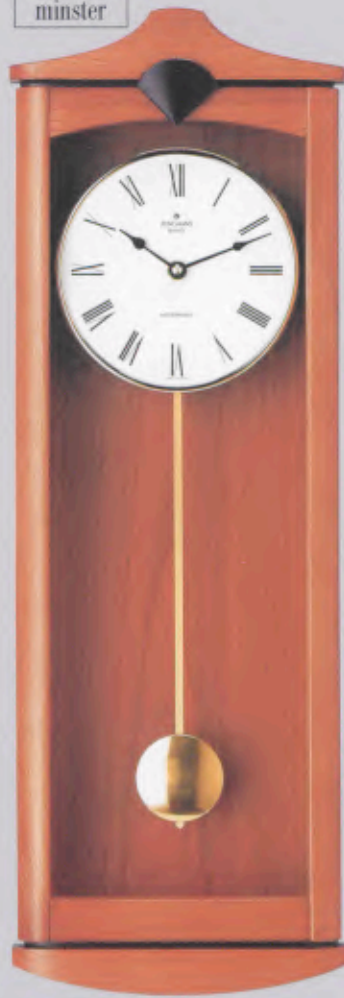

Kollektion Junghans Wohnraumuhren EXCLUSIV.

Wer die Tradition liebt, wird diese exklusiven Regulateure und Pendeluhren erst recht zu schätzen wissen. Sie sind aus massiven Hölzern gefertigt und in schönen Designs gehalten. Darüber hinaus imponieren die Regulateure mit ihrem 4/4 Westminsterschlag.

4/4 West-
minster

390/1110.00
unverbindliche Preisempfehlung 499,-
3822819
4 000897 269302

4/4 West-
minster

390/1111.00
unverbindliche Preisempfehlung 499,-
3822819
4 000897 269319

4/4 West-
minster

390/1112.00
unverbindliche Preisempfehlung 499,-
3822819
4 000897 269326

380/6341.00
unverbindliche Preisempfehlung 329,-
3827545
4 000897 268824

380/6335

quartz
26,5 x 60,0 cm
Holzschild, Kirschbaum.
Holzreif, Buche
schwarz massiv, seidenglänzend lackiert. Metall-Zifferblatt. Mineralglas.
W 717.

380/6341

quartz
26,0 x 60,0 cm
Holzschild, schwarz, Kan-
ten königsblau. Metall-
reif, Chrom glänzend.
Zifferblatt, Mineralglas
bedruckt. W 717.

390/1110

quartz
»Regulator«,
4/4 Westminster
21,0 x 61,0 x 9,0 cm
Holz-Gehäuse Buche
massiv und Rückwand in
Platane, Zierteile in kö-
nigsblau, seidenglänzend
lackiert. Metall-Ziffer-
blatt. Frontreif in Messing
poliert. W 776.