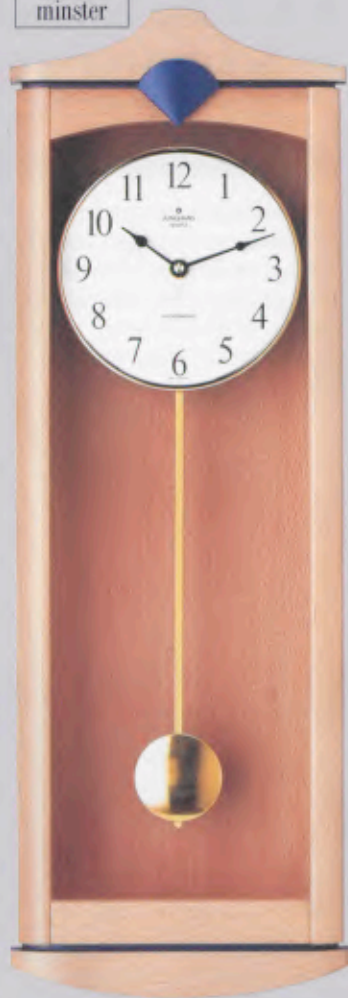

Kollektion Junghans Wohnraumuhren EXCLUSIV.

Wer die Tradition liebt, wird diese exklusiven Regulateure und Pendeluhren erst recht zu schätzen wissen. Sie sind aus massiven Hölzern gefertigt und in schönen Designs gehalten. Darüber hinaus imponieren die Regulateure mit ihrem 4/4 Westminsterschlag.

4/4 West-
minster