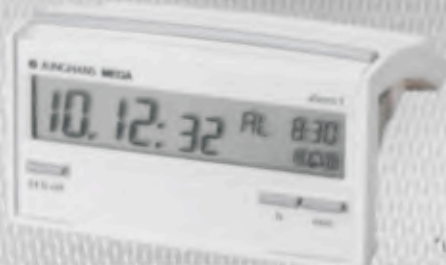

Sekundengenaues Wecken mit Junghans Funkuhrentechnik.

Was immer Sie von einem zuverlässigen und komfortablen Wecker verlangen – mit Junghans Funkweckern treffen Sie garantiert eine gute Wahl. Dank ihrer Funkuhrentechnologie gehen sie immer absolut genau und stellen sich automatisch auf Sommer- oder Winterzeit ein. Besonders bequem zu bedienen ist der Junghans MEGA Sensor alarm. Er reagiert auf einen Wink von Ihnen – und schon schalten sich Beleuchtung und Weckwiederholung ein. Damit Sie die Funkwecker weltweit auch auf Reisen verwenden können, gibt es sie jetzt auch mit Zeitzone-Einstellung.

Junghans MEGA alarm.
Klein, kompakt, komfortabel.
Die Weckzeit läßt sich durch einen Drehzug auf dem Zifferblatt bequem von vorne einstellen. Beleuchtung, Weckwiederholung, Weckbereitschaftsanzeige. 7,0 x 7,5 x 4,7 cm.
152/2000 anthrazit DM 149,-*
152/2001 blau-metallic DM 149,-*

Junghans MEGA alarm 1.

Eine Wick- und Turmuhr der Sonderklasse. Ihr ungewöhnliches Design macht sie zu einer Funktionsuhr besonderer Art. Edel im Design, unkompliziert in der Bedienung. Sie verfügt über eine Alarmzeitanzeige (Stunden, Minuten), Weckbereitschaftsanzeige, 3-sprachigen Wochentag, ewiger Kalender (Datum, Tag, Monat), optische Empfangskontrolle, Beleuchtung, Weckwiederholung, 24-Stunden-Weckautomatik, Senderruf taste. 11,0 x 8,5 x 6,0 cm.
150/1000 weiß DM 149,-*
150/1001 anthrazit DM 149,-*
150/1021 anthrazit metallic mit Elektrolumineszenz-Zifferblattbeleuchtung DM 199,-*

Junghans MEGA alarm.

Funkwecker der Spitzenklasse mit kombinierter Analog- und Digitalanzeige. Zahlenraumbildung, 3-sprachige Wochentagsanzeige, Batteriewechselanzeige, ewiger Kalender, optische Empfangskontrolle, Beleuchtung, Nachweckautomatik, interner Zeitspeicher, Senderruf taste. 7,0 x 7,5 x 4,7 cm.
151/3000 anthrazit DM 139,-* 151/3001 hellgrau DM 139,-*