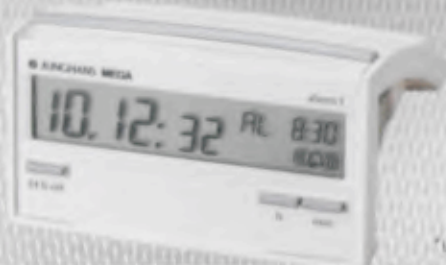

Sekundengenaues Wecken mit Junghans Funkuhrentechnik.

Was immer Sie von einem zuverlässigen und komfortablen Wecker verlangen – mit Junghans Funkweckern treffen Sie garantiert eine gute Wahl. Dank ihrer Funkuhrentechnologie gehen sie immer absolut genau und stellen sich automatisch auf Sommer- oder Winterzeit ein. Besonders bequem zu bedienen ist der Junghans MEGA Sensor alarm. Er reagiert auf einen Wink von Ihnen – und schon schalten sich Beleuchtung und Weckwiederholung ein. Damit Sie die Funkwecker weltweit auch auf Reisen verwenden können, gibt es sie jetzt auch mit Zeitzone-Einstellung.

Junghans MEGA alarm.
Klein, kompakt, komfortabel.
Die Weckzeit läßt sich durch einen Drehzug auf dem Zifferblatt bequem von vorne einstellen. Beleuchtung, Weckwiederholung, Weckbereitschaftsanzeige. 7,0 x 11,5 x 4,7 cm.
152/2000 anthrazit DM 149,-*
152/2001 blau-metallic DM 149,-*

Junghans MEGA alarm 1.

Eine Wick- und Turmuhr der Sonderklasse. Ihr ungewöhnliches Design macht sie zu einer Funktionsuhr besonderer Art. Edel im Design, unkompliziert in der Bedienung. Sie verfügt über eine Alarmzeitanzeige (Stunden, Minuten), Weckbereitschaftsanzeige, 3-sprachigen Wochentag, ewiger Kalender (Datum, Tag, Monat), optische Empfangskontrolle, Beleuchtung, Weckwiederholung, 24-Stunden-Weckautomatik, Senderrufstaste. 11,0 x 8,5 x 6,0 cm.
150/1000 weiß DM 149,-*
150/1001 anthrazit DM 149,-*
150/1021 anthrazit metallic mit Elektrolumineszenz-Zifferblattbeleuchtung DM 199,-*

Junghans MEGA alarm 2

Exklusiver Funk-Wecker. Multifunktionaler Ersatz als funkgesteuerte Tisch-, Alarm- oder Weckuhr. Optimaler Komfort durch Technik, Ausstattung und Bedienung. Ausgestattet sind sie mit einer Alarmzeitanzeige (Stunden, Minuten), Weckbereitschaftsanzeige, ewiger Kalender (Datum, Tag, Monat), optische Empfangskontrolle, interner Zeitspeicher, Beleuchtung, Weckwiederholung, 24-Stunden-Weckautomatik, Batteriekontrolle, Senderrufstaste. 11,5 x 12,6 x 2,3 cm.
151/1005 anthrazit DM 249,-*