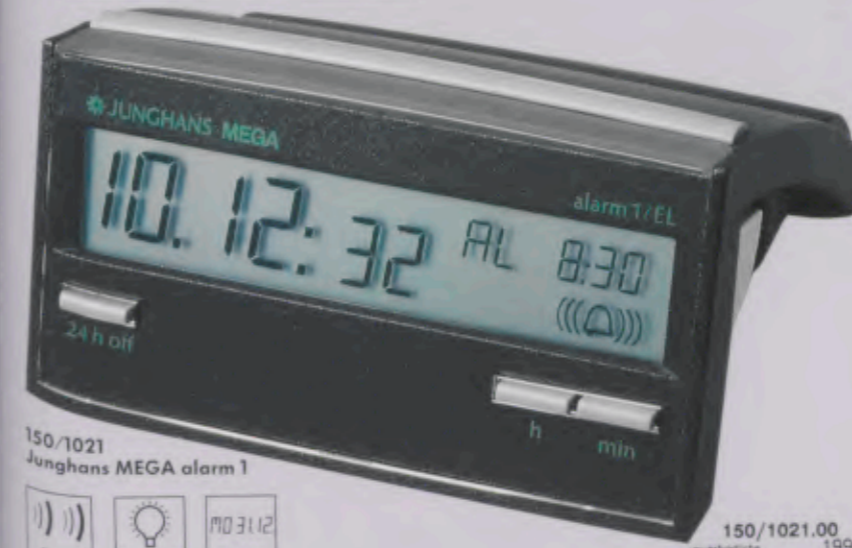

Junghans MEGA alarm 1.

Eine Weck- und Terminuhr der besonderen Art. Ihr ungewöhnliches Design mit dem Großbild-LC-Displayfeld macht sie zu einer Funktionsuhr der Sonderklasse. Edel im Design, anspruchsvoll in der Technik, unkompliziert in der Bedienung. Junghans MEGA alarm 1 - das ist optimaler Weck-/Terminuhr-Komfort.

150/1001
Junghans MEGA alarm 1

150/1001.00
unverbindliche Preisempfehlung 149,-
15007936
4 000897 121143

150/1000
Junghans MEGA alarm 1

150/1000.00
unverbindliche Preisempfehlung 149,-
15007936
4 000897 121211

Elektrolumineszenz - ganzflächige Ausleuchtung des Anzeigenfeldes

150/1021
Junghans MEGA alarm 1

150/1021.00
unverbindliche Preisempfehlung 199,-
15007936
4 000897 134983

Kollektion Junghans MEGA alarm 1 Funkwecker und Terminuhren.

Funktionen des Junghans MEGA alarm:

- ☛ Funkgesteuerte Weck- und Terminuhr mit LCD-Anzeige.
- ☛ Anzeige von Stunden, Minuten, Sekunden.
- ☛ Alarmzeit-Anzeige von Stunde, Minute.
- ☛ 3sprachige Wochentags-Anzeige - wahlweise deutsch, englisch, französisch.
- ☛ Ewiger Kalender (Datum, Tag, Monat).
- ☛ Vollautomatische Zeit-Einstellung und -umstellung auf Sommer-/Winterzeit.
- ☛ Optische Empfangskontrolle.
- ☛ Beleuchtung.
- ☛ Alarmzeit 120 Sekunden.
- ☛ Nachweckautomatik (Snoozel ca. alle 5 Minuten).
- ☛ 24 Std. Weckautomatik.
- ☛ Senderruf-Taste.
- ☛ Absolut lautlos.
- ☛ Netzunabhängig.
- ☛ Gebührenfrei.
- ☛ Laufzeit mit 1 Mignonzelle ca. 3 Jahre.
- ☛ Gehäuse aus antistatischem, schlagfestem ABS-Material
- ☛ Maße: 11,0 x 9,5 x 6,0 cm