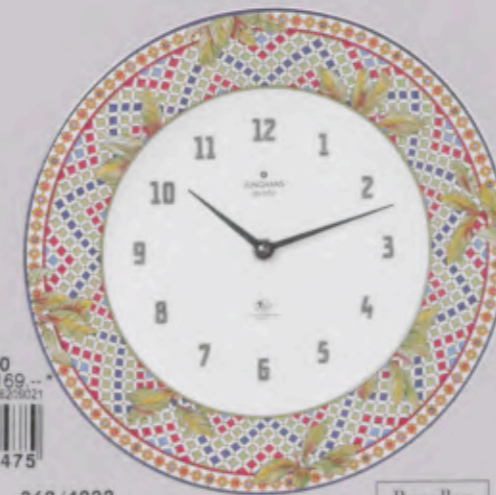

362/1717.00
unverbindliche Preisempfehlung 149,-*
36207935
4 000897 131265

362/1742.00
unverbindliche Preisempfehlung 149,-*
36207936
4 000897 156961

362/1742

Porzellan

362/4020

Porzellan

362/4020.00
unverbindliche Preisempfehlung 129,-*
36218822
4 000897 222451

362/4021.00
unverbindliche Preisempfehlung 129,-*
36208802
4 000897 222468

362/4021

Porzellan

362/4022

Porzellan

362/4022.00
unverbindliche Preisempfehlung 169,-*
36218822
4 000897 222475

Porzellan, der Werkstoff der Kaiser und Könige, des Adels und der Oberschicht. Diese traditionsreiche Wertigkeit und elitäre Eleganz spiegelt sich auch in den Porzellan-Uhren von Junghans wider. Von »Hutschenreuther« bis »Arzberg« bürgen große Namen für Stil und Qualität.

362/1717 quartz
Ø 25,0 cm.
Porzellan-Teller aus dem Service: Zwiebelmuster, »Hutschenreuther«. W 738.

362/1741 quartz
Ø 25,5 cm.
Porzellan-Teller, »Hutschenreuther«. Aus dem Service: Indigo. W 738.

362/1742 quartz
Ø 25,5 cm.
Porzellan-Teller, aus dem Service: »Brocade« »Hutschenreuther«. W 738.