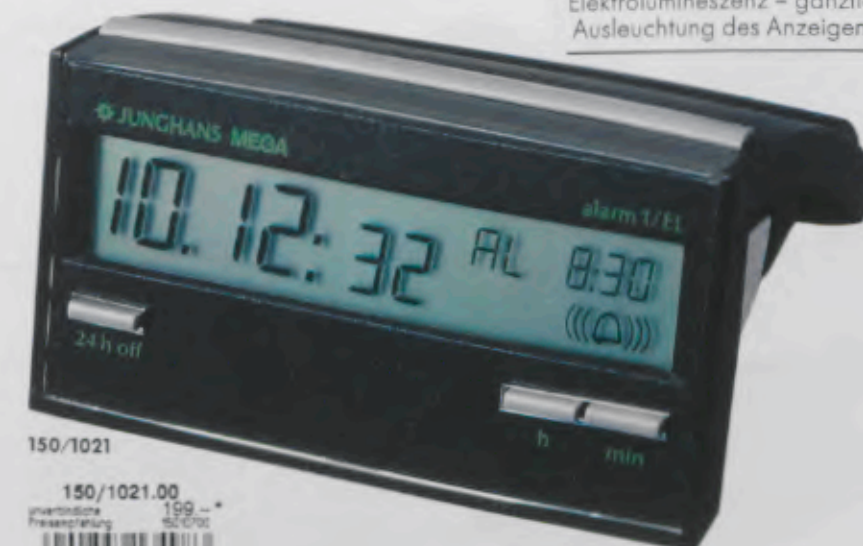

Milieu Moser Möbelwerke

Junghans MEGA alarm 1.

Eine Weck- und Terminuhr der besonderen Art. Ihr ungewöhnliches Design mit dem Großbild-LC-Displayfeld macht sie zu einer Funktionsuhr der Sonderklasse. Edel im Design, anspruchsvoll

in der Technik, unkompliziert in der Bedienung. Junghans MEGA alarm 1 - das ist optimaler Weck-/Termin-Komfort.

150/1001

150/1000

150/1021

Elektrolumineszenz - ganzflächige Ausleuchtung des Anzeigefeldes

Junghans MEGA alarm 1. Funkwecker und Terminuhr.

Funktionen der Junghans MEGA alarm 1

- Funkgesteuerte Weck- und Terminuhr mit LCD-Anzeige.
- Anzeige von Stunde, Minute und Sekunde.
- Alarmzeitanzeige von Stunde und Minute.
- 3sprachige Wochentagsanzeige: wahlweise deutsch/englisch/französisch.
- Ewiger Kalender (Datum, Tag, Monat).
- Vollautomatische Zeiteinstellung und Zeitumstellung auf Sommer-/Winterzeit.
- Optische Empfangskontrolle.
- Beleuchtung.
- Alarmzeit 120 Sekunden.
- Nachweckautomatik (Snooze) ca. alle 4 Minuten.
- 24-Stunden Weckautomatik.
- Senderrufaste.
- Absolut lautlos.
- Netzunabhängig.
- Gebührenfrei.
- Laufzeit mit 1 Mignonzelle ca. 3 Jahre.
- Gehäuse aus antistatischem, schlagfestem ABS-Material.
- Maße: 11,0 x 9,5 x 6,0 cm.