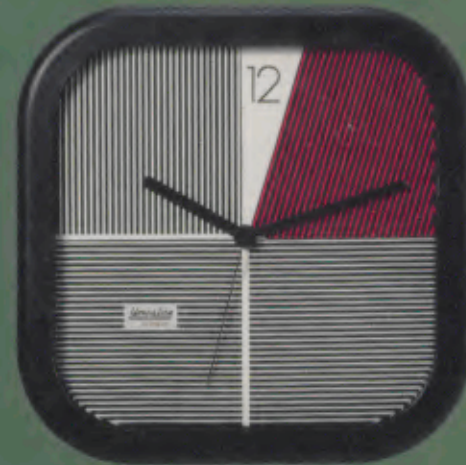

when time goes by

368/6368

368/6368.00

368/6571

368/6571.00

Mit ihren speziellen Design- und Farbkombinationen entsprechen alle YOUNGLINE Modelle den aktuellen Modetrends. Wecker und Wanduhren wurden speziell für eine junge Käuferschicht entwickelt, so daß sich diese Uhren durch moderne Technik und aktuelle Farben und Formen steigender Beliebtheit erfreuen.