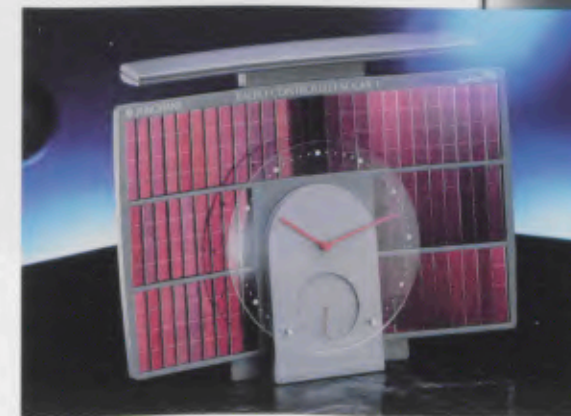

Funk- und Solaruhren gehören heute zu den gefragtesten Modellen im Markt. Die erste funkgesteuerte Solaruhr der Welt, die JUNGHANS RCS 1, steht als Beweis für die große Innovationskraft und den hohen technischen Anspruch von JUNGHANS, ebenso wie die weltweite Funkarmbanduhr JUNGHANS MEGA 1.

Dabei ist es erst 5 Jahre her, seit JUNGHANS mit der JUNGHANS RCS 1 diesen neuen Technologien eine Perspektive geschaffen hat.

JUNGHANS – DIE MARKE

Die Marke JUNGHANS gilt als die traditionsreichste Uhrenmarke unter Deutschlands Uhrenherstellern. Sie ist in der ganzen Welt bekannt für ihren hohen Qualitätsanspruch, für ihre Zuverlässigkeit und vor allem für ihre Innovationskraft im technischen wie auch im Design-Bereich. Ungezählte Auszeichnungen unterstreichen dies.

JUNGHANS Uhren berücksichtigen in ihrer technologischen Konzeption, in Funktion und Gestaltung, die sich ständig ändernden Einstellungen und Wünsche der Verbraucher. Deshalb können JUNGHANS Uhren in so vielfältiger Weise dem jeweils aktuellen Zeitgeist mit innovativem Design und moderner Technik so beeindruckend gerecht werden. JUNGHANS Uhren – das sind Uhren mit Ideen.