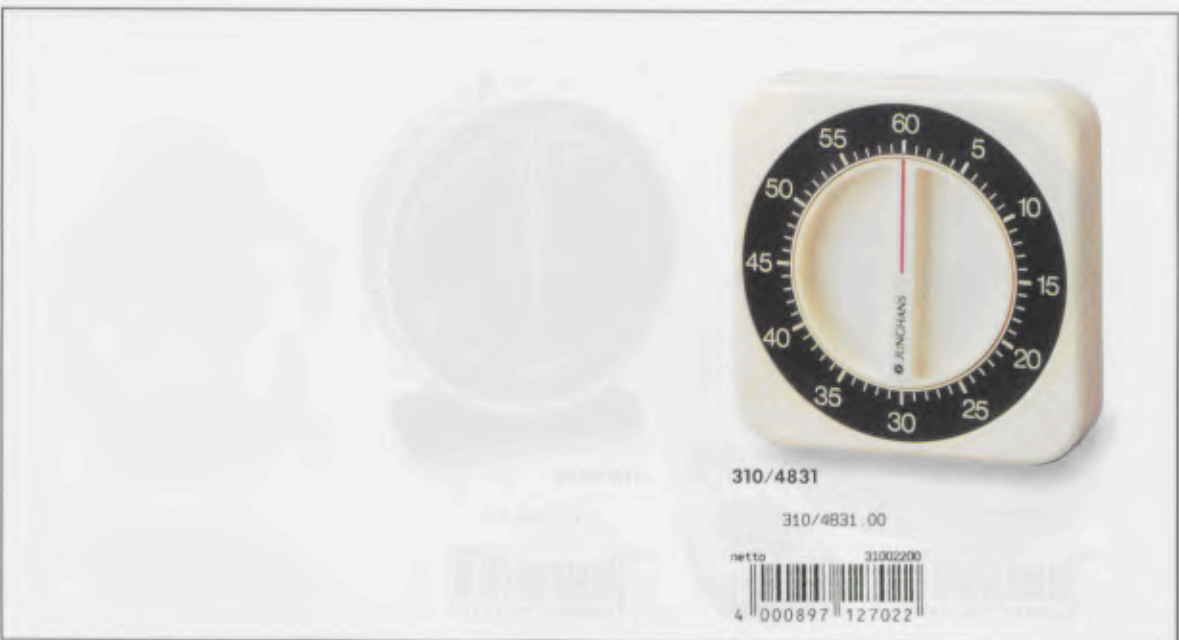

310/4460

310/4560

310/4460.00

310/4560.00

**Mechanischer Kurzzeitmesser**

Gehäuse aus ABS-Kunststoff. Laufzeit bis 60 Minuten, mit Knebel stufenlos einstellbar. Ganggenauigkeit:  $\pm 1/2$  Skalenteil. Maße: 12,2 x 13,2 x 9,0 cm. **310/4831 braun/beige**