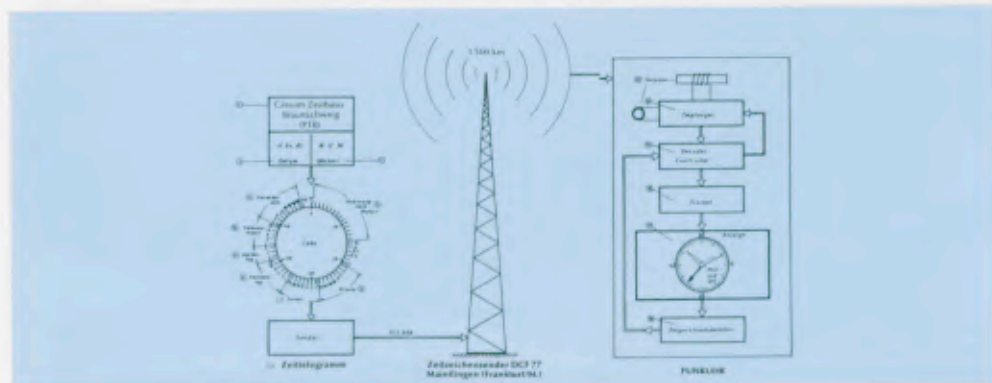

Die Junghans FUNKUHR empfängt den Sender DCF 77 über das eingebaute Antennensystem überall dort, wo z.B. mit einem guten Kofferradio ein brauchbarer Langwellenempfang möglich ist. Vielfach kann

die Junghans FUNKUHR noch in wesentlich größerem Abstand zum Sender betrieben werden, wobei jedoch die örtlichen Verhältnisse eine wesentliche Rolle spielen.

Der in der Junghans FUNKUHR eingebaute Computer verarbeitet die empfangenen Zeittelegramme und steuert danach die Zeiger. Vollautomatisch. Einmal vollautomatisch über Funk richtig eingestellt, läuft die Junghans FUNKUHR mit einer eigenen, internen, hochpräzisen 32 kHz-Zeitbasis weiter und vergleicht 1 mal pro Stunde die angezeigte Zeit mit der Zeitinformation des Senders DCF 77. Durch den 24 maligen Zeitvergleich pro Tag spielt es für die Präzision der Junghans FUNKUHR keine Rolle, ob - bedingt durch verschiedene denkbare Störungen (Gewitter, zeitweilige Senderabschaltungen, usw.) - der eine oder andere Zeitvergleich nicht erfolgen kann. Ein weiterer, sehr großer Vorteil der Junghans FUNKUHR ist die sekundenschnelle, vollautomatische Umstellung von Winter- auf Sommerzeit und umgekehrt.

Junghans Funkuhren erhalten Sie bei:

JUNGHANS

Häberle + Co
Uhren en gros
8633 Wolfhausen/ZH

Tel: 055/38 32 42
Fax: 055/38 34 06