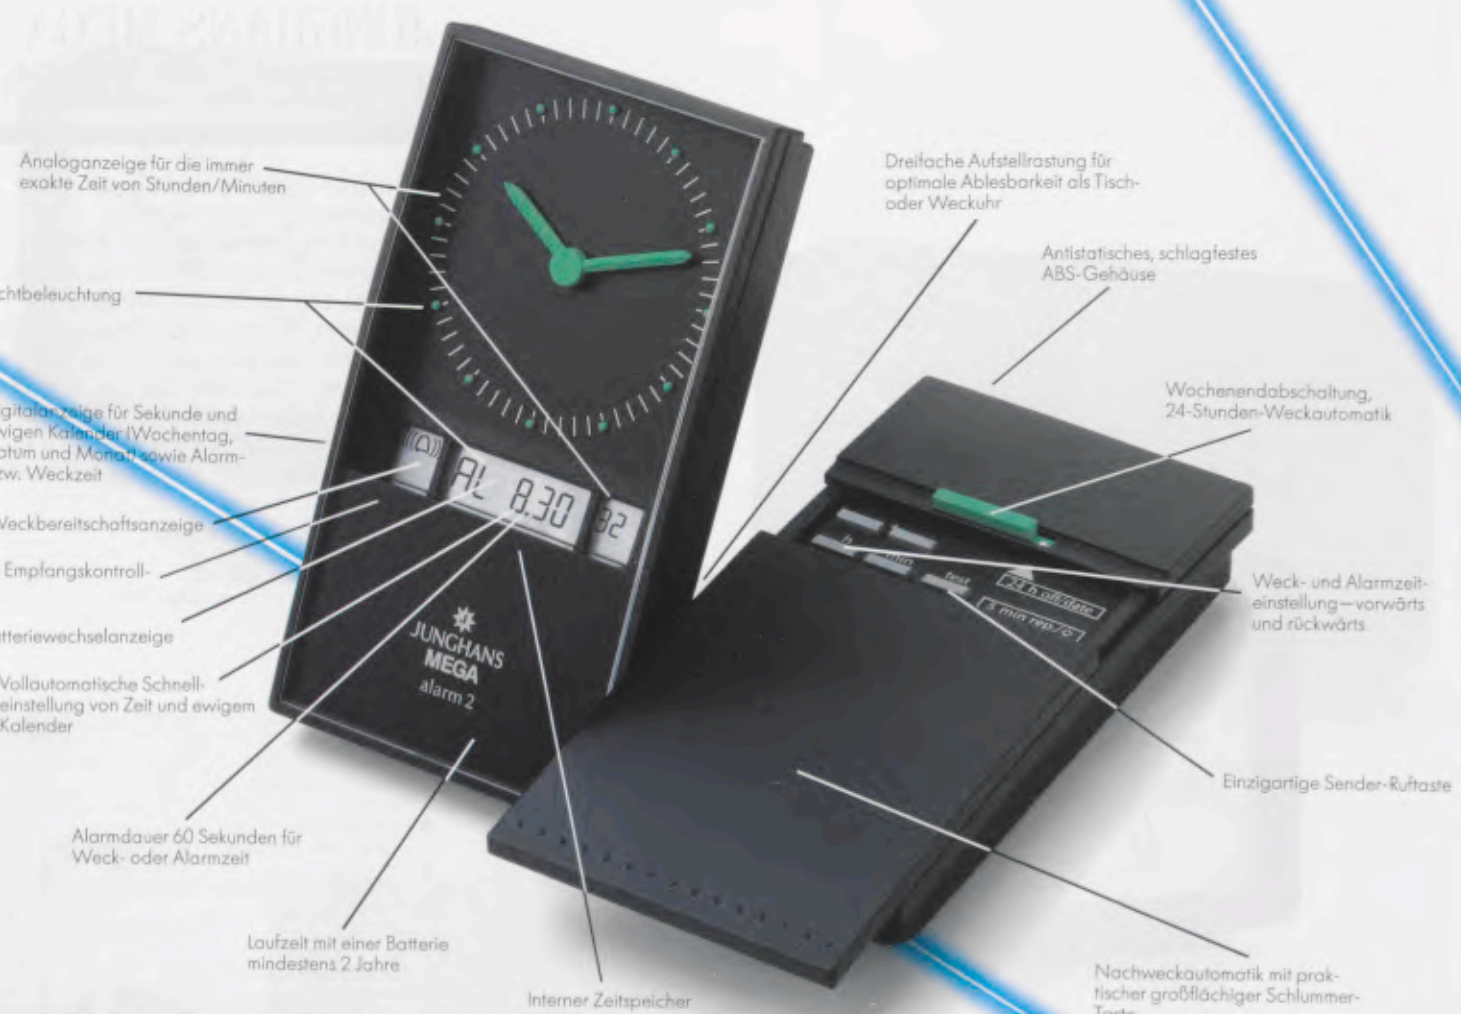

- Analoganzeige für die immer exakte Zeit von Stunden/Minuten
- Flutlichtbeleuchtung
- Digitalanzeige für Sekunde und ewigen Kalender (Wochentag, Datum und Monat) sowie Alarm- bzw. Weckzeit
- Weckbereitschaftsanzeige
- Optische Empfangskontrolle
- Batteriewechselanzeige
- Vollautomatische Schnelleinstellung von Zeit und ewigem Kalender
- Alarmdauer 60 Sekunden für Weck- oder Alarmzeit
- Laufzeit mit einer Batterie mindestens 2 Jahre
- Interner Zeitspeicher
- Dreifache Aufstellrastung für optimale Ablesbarkeit als Tisch- oder Weckuhr
- Antistatisches, schlagfestes ABS-Gehäuse
- Wochenendabschaltung, 24-Stunden-Weckautomatik
- Weck- und Alarmzeiteinstellung – vorwärts und rückwärts
- Einzigartige Sender-Ruftaste
- Nachweckautomatik mit praktischer großflächiger Schlummer-Taste