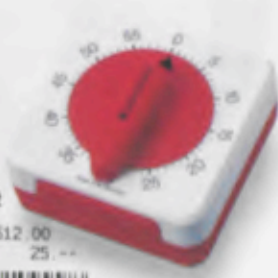

130/2512

130/2512 00
13001340 25 --
4 000897 109998

Mechanische Tischstoppuhr mit Minutenkala und Zentralsekunde, Leuchtzahlen, Ablesbarer Meßbereich: 1 Sekunde bis 60 Minuten, Ganggenauigkeit: $< \pm 5$ Sekunden bezogen auf 60 Minuten (20 °C), Laufzeit: 20 Stunden, Metallblech in 60er- und 100er-Teilung, Metallgehäuse lackiert, Aufzug mittels Schlüssel an der Rückwand, Maße: 21,5 x 25,0 x 10,0 cm.

312/2850 beige/braun

Gleiches Modell wie Modell 312/2851, jedoch graues Gehäuse und Zifferblatt.

312/2840 grau

Mechanische Wandstoppuhr mit Minutenkala und Zentralsekunde, Leuchtzahlen, Ablesbarer Meßbereich: 1 Sekunde bis 60 Minuten, Ganggenauigkeit: $< \pm 5$ Sekunden bezogen auf 60 Minuten (20 °C), Laufzeit: 20 Stunden, Metallblech, Gehäuse-Frontteil aus ABS-Kunststoff, Metallrückwand lackiert, Aufzug mittels Schlüssel an der Rückwand, Maße: 21,2 x 14,0 x 7,5 cm.

312/2851 braun/beige

Mechanische Tischstoppuhr mit Minutenkala und Zentralsekunde, Leuchtzahlen, Ablesbarer Meßbereich: 1 Sekunde bis 60 Minuten, Ganggenauigkeit: $< \pm 5$ Sekunden bezogen auf 60 Minuten (20 °C), Laufzeit: 20 Stunden, Metallblech, Gehäuse-Frontteil aus ABS-Kunststoff, Metallrückwand lackiert, Aufzug mittels Schlüssel an der Rückwand, Maße: 21,2 x 14,0 x 7,5 cm.

312/4810 braun/beige

Mechanische Wandstoppuhr mit Minutenkala und Zentralsekunde, Leuchtzahlen, Ablesbarer Meßbereich: 1 Sekunde bis 60 Minuten, Ganggenauigkeit: $< \pm 5$ Sekunden bezogen auf 60 Minuten (20 °C), Laufzeit: 20 Stunden, Metallblech, Gehäuse-Frontteil aus ABS-Kunststoff, Metallrückwand lackiert, Aufzug mittels Schlüssel an der Rückwand, Maße: 21,2 x 14,0 x 7,5 cm.

312/4811 braun/beige