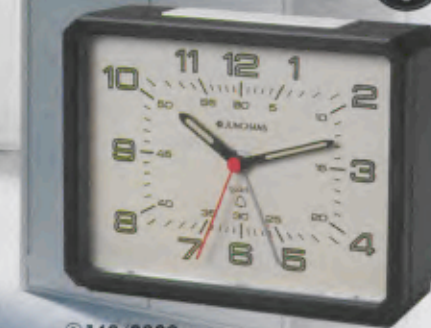

① 140/0832

140/0832.00
14002420 45 --
4 000897 097233