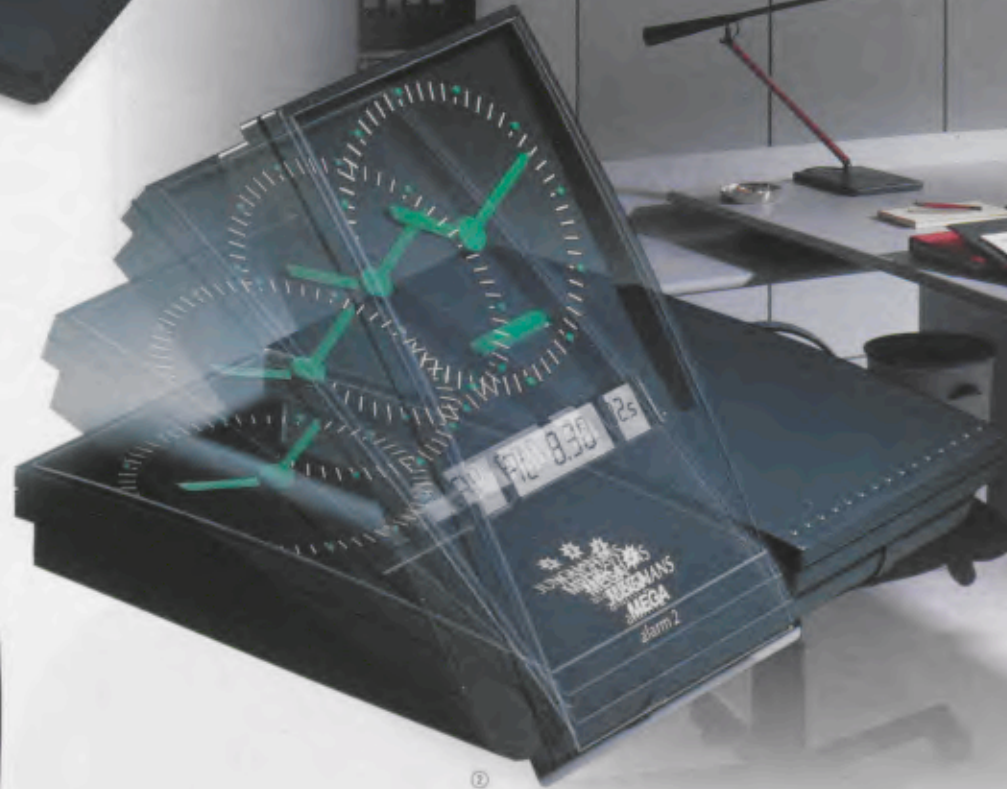

# THEMA: FUNKUHREN JUNGHANS MEGA alarm 2

Eine JUNGHANS MEGA Funkuhr der neuen Generation. Exklusiv das Design. Multifunktionell der Einsatz als funkgesteuerte Tisch-, Alarm- oder Weckuhr. Optimaler Komfort durch Technik, Ausstattung und Bedienung. Kompetenz der Spitzenklasse.

①

②

③

**151/1005 JUNGHANS MEGA alarm 2**  
13,0 x 12,6 x 2,2 cm.  
Gehäuse aus antistatischem, schlagfestem ABS-Material. Anthrazit.

- ① **JUNGHANS MEGA alarm 2**  
Uhrenteil aufgestellt, Bedienteil flach liegend.
- ② **JUNGHANS MEGA alarm 2**  
Funktion der 3fach-Aufstellmechanik für optimale Ablesbarkeit.
- ③ **JUNGHANS MEGA alarm 2**  
in Originalgröße.
- ④ **JUNGHANS MEGA alarm 2**  
in ihrer attraktiven Verpackung.