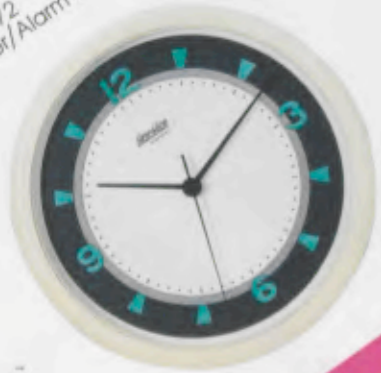

368/6489
Wanduhr/Wall clock