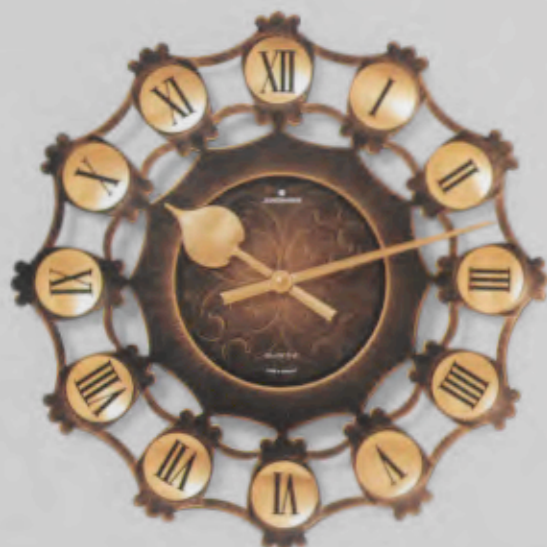

369/7057

369/7059

369/7058

369/7059 quartz

∅ 32,0 cm
Gehäuse Schmiedeeisen.
Wrought iron case.
Boîtier fer forgé. W 738

369/7057 quartz

∅ 32,0 cm
Gehäuse Schmiedeeisen.
Wrought iron case.
Boîtier fer forgé. W 738

369/7058 quartz

∅ 32,0 cm
Gehäuse Schmiedeeisen.
Wrought iron case.
Boîtier fer forgé. W 738

Wanduhren
mit Pendel

Wall clocks
with pendulum

Pendules murales
avec balancier

Heimuhren
Home clocks
Horloges à carillons

380/1015 quartz

34,0 x 20,0 cm
Kleinregulator, nußbaumfarben. Fronttür und Seitenteile verglast.
Zifferblatt Messing.
Mini regulator, walnut-coloured. Glass front and side parts.
Brass dial.
Mini régulateur, coloré noyer. Devant et parties latérales en vitre.
Cadran laiton. W 717