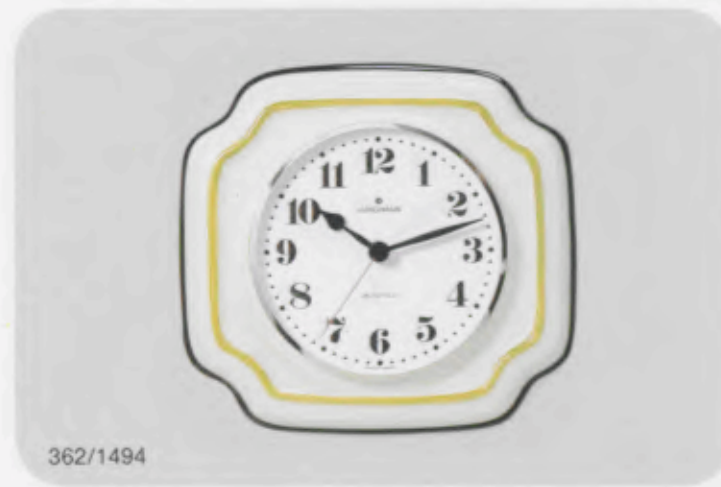

362/1479

362/1486

362/1489

362/1490

362/1480

362/1487

362/1494

362/1496

362/1481

362/1488

362/1495

362/1497

362/1479 quartz
22,0x22,0cm
Gehäuse Keramik.
Ceramic case.
Boîtier céramique. W738

362/1480 quartz
22,0x22,0cm
Gehäuse Keramik.
Ceramic case.
Boîtier céramique. W738

362/1481 quartz
22,0x22,0cm
Gehäuse Keramik.
Ceramic case.
Boîtier céramique. W738