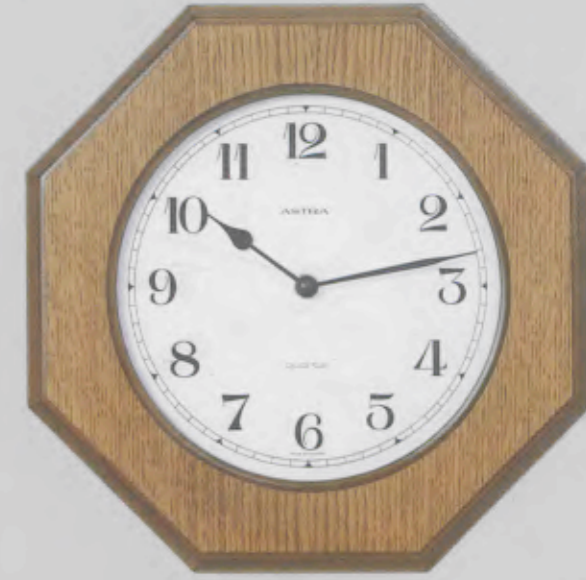

326/0007

326/0001 quartz
Ø 25,5 cm
ABS-Gehäuse. Metall-Zifferblatt, lackiert.
Mineralglas. Wandanliegend. W938

326/0002 quartz
Ø 25,5 cm
ABS-Gehäuse, galvanisiert. Metall-Zifferblatt, lackiert.
Mineralglas. Wandanliegend. W938

326/0003 quartz
Ø 25,5 cm
ABS-Gehäuse. Metall-Zifferblatt, geschliffen.
Mineralglas. Wandanliegend. W938

326/0004 quartz
Ø 25,5 cm
ABS-Gehäuse. Metall-Zifferblatt, lackiert.
Mineralglas. Wandanliegend. W938

326/0009 quartz
28,0 x 35,0 cm
Gehäuse Eiche. Metall-Zifferblatt, geschliffen.
Mineralglas. W938

326/0005 quartz
Ø 26,4 cm
Holz-Gehäuse, nußbaumfarben. Metall-Zifferblatt, lackiert.
Mineralglas. W938

326/0006 quartz
Ø 26,4 cm
Gehäuse Eiche. Metall-Zifferblatt, lackiert. Mineralglas. W938

326/0007 quartz
28,0 x 28,0 cm
Gehäuse Eiche. Metall-Zifferblatt, lackiert. Verglast. W938

326/0008 quartz
28,0 x 28,0 cm
Holz-Gehäuse, nußbaumfarben. Metall-Zifferblatt, weiß/goldlackiert.
Verglast. W938

326/0010 quartz
28,0 x 35,0 cm
Holz-Gehäuse, nußbaumfarben. Metall-Zifferblatt, geschliffen.
Mineralglas. W938