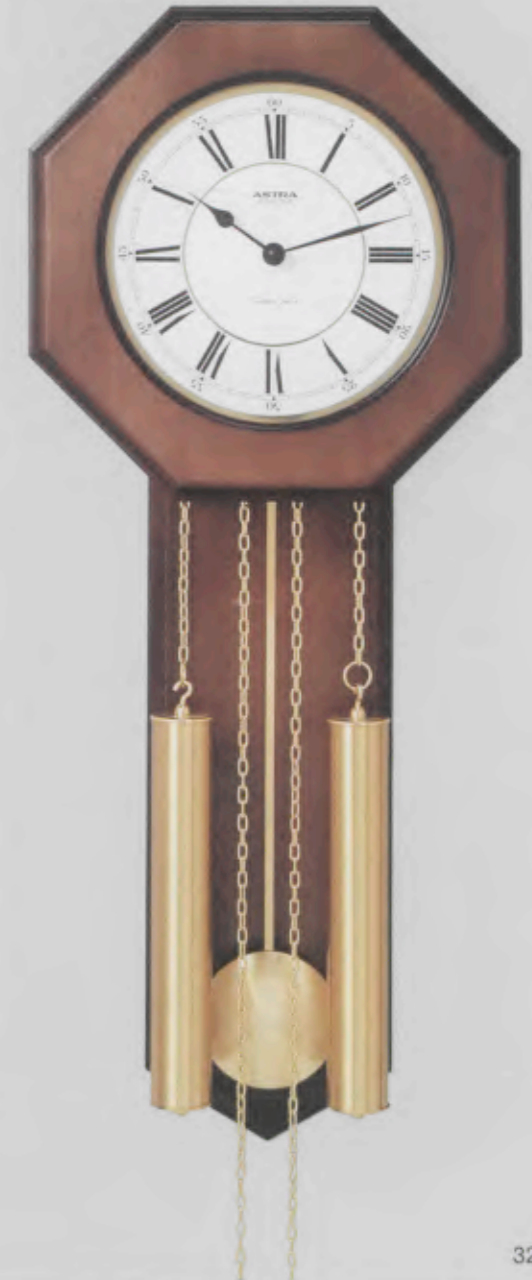

327/0002

327/0001 Quattro-phon
28,0 x 65,5 cm
Gehäuse Eiche. Metall-Zifferblatt, lackiert. Verglast. W988

327/0002 Quattro-phon
28,0 x 65,5 cm
Holz-Gehäuse, nußbaumfarben. Metall-Zifferblatt, weiß/goldfarbig.
Verglast. W988

326/0021 quartz
ø 29,0 cm
Gehäuse Messing, poliert. Metall-Zifferblatt, lackiert. Mineralglas. W938