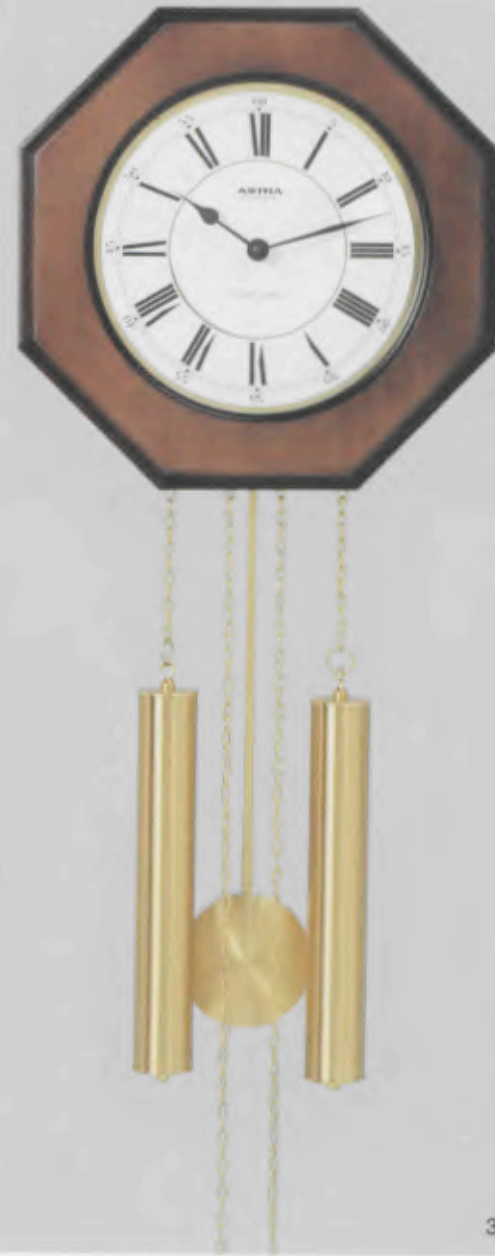

327/0005

327/0005 Quattro-phon
28,0 x 65,5 cm

Gehäuse Eiche. Metall-Zifferblatt, lackiert. Verglast. W988

327/0006

327/0006 Quattro-phon
28,0 x 65,5 cm

Holz-Gehäuse, nußbaumfarben. Metall-Zifferblatt, weiß/goldfarbig. Verglast. W988

327/0007

327/0007 Quattro-phon
28,0 x 73,0 cm

Gehäuse Eiche. Aufgelegter Metall-Zahlenreif, geschliffen. W988

327/0008

327/0008 Quattro-phon
28,0 x 73,0 cm

Holz-Gehäuse, nußbaumfarben. Aufgelegter Metall-Zahlenreif, geschliffen. W988