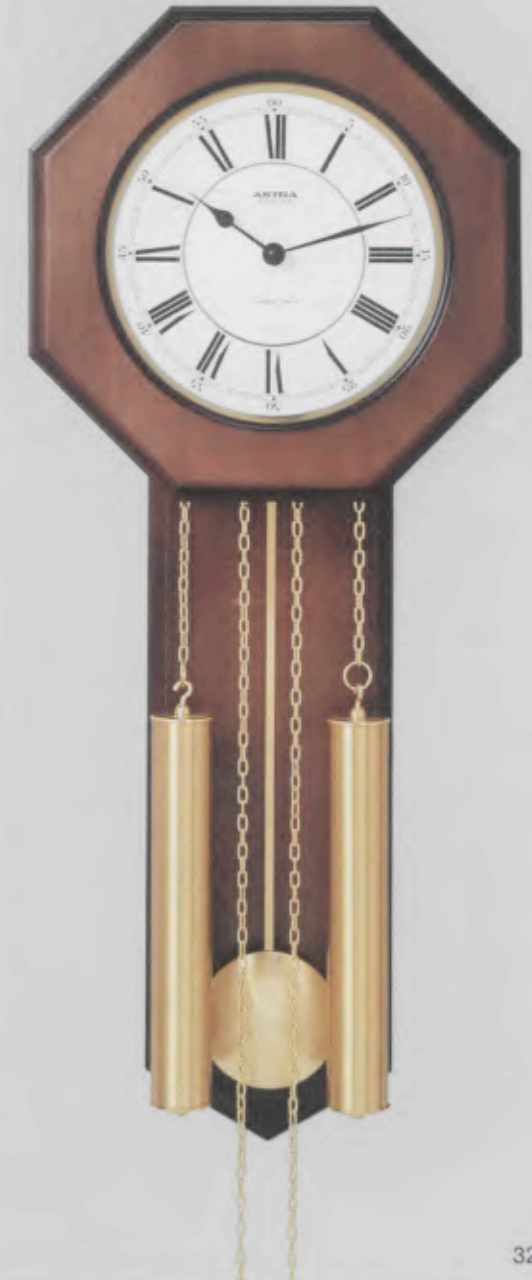

326/0011

326/0013

326/0012

326/0014

326/0011 quartz
ø 26,0 cm
Holz-Gehäuse, nußbaumfarben. Metall-Zifferblatt, lackiert.
Mineralglas. W938

326/0012 quartz
ø 26,0 cm
Holz-Gehäuse, mahagonifarben. Metall-Zifferblatt, lackiert.
Mineralglas. W938

326/0013 quartz
26,0 x 32,0 cm
Holz-Gehäuse, nußbaumfarben. Metall-Zifferblatt, lackiert.
Mineralglas. W938

326/0014 quartz
26,0 x 32,0 cm
Holz-Gehäuse, mahagonifarben. Metall-Zifferblatt, lackiert.
Mineralglas. W938

326/0019 quartz
25,0 x 25,0 cm
Messing-Gehäuse, poliert. Metall-Zifferblatt, braun/goldfarbig.
Mineralglas. W938

326/0019

ASTRA

327/0001

327/0002

327/0001 Quattro-phon
28,0 x 65,5 cm
Gehäuse Eiche. Metall-Zifferblatt, lackiert. Verglast. W988

327/0002 Quattro-phon
28,0 x 65,5 cm
Holz-Gehäuse, nußbaumfarben. Metall-Zifferblatt, weiß/goldfarbig.
Verglast. W988

326/0021 quartz
ø 29,0 cm
Gehäuse Messing, poliert. Metall-Zifferblatt, lackiert. Mineralglas. W938