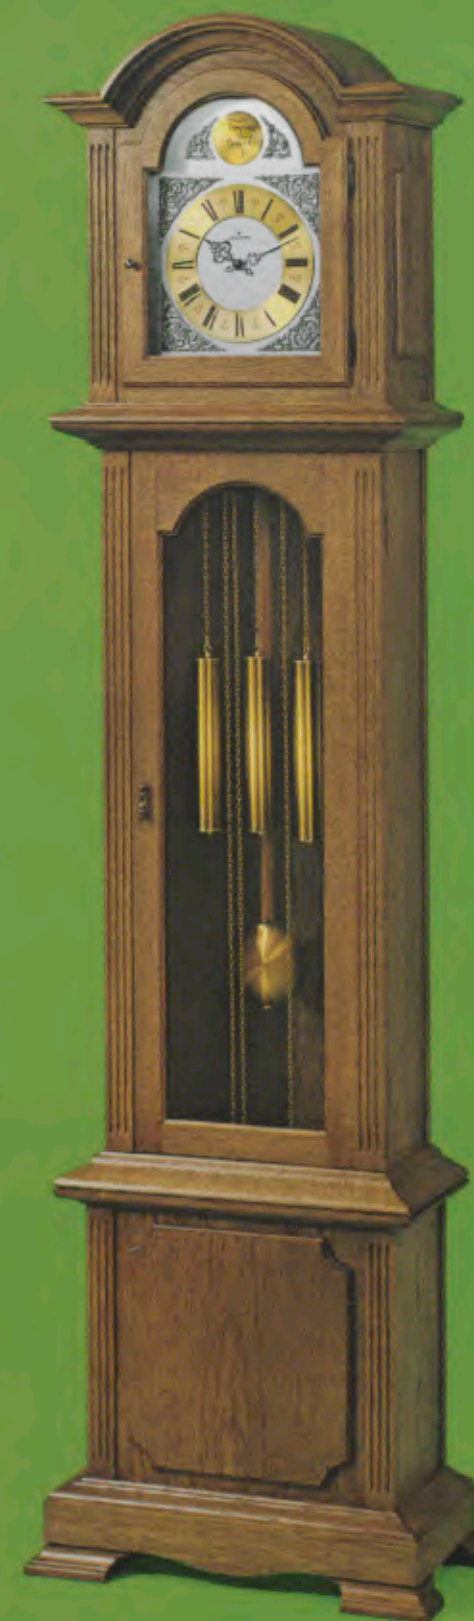

320/5020

320/5020
46,0 x 180,0 cm
Gehäuse Eiche. Membrangong.
Oak case. Membrane gong.
Boîtier chêne. Gong à membrane.
Caja de roble. Gong de membrana. W 748.

320/5021

320/5021
46,0 x 180,0 cm
Gehäuse Nußbaum. Membrangong.
Walnut case. Membrane gong.
Boîtier noyer. Gong à membrane.
Caja de nogal. Gong de membrana. W 748.

320/6020

320/6020
42,5 x 190,0 cm
Gehäuse Mahagoni. Membrangong.
Mahogany case. Membrane gong.
Boîtier acajou. Gong à membrane.
Caja de caoba. Gong de membrana. W 748.

320/8014 Westminster

320/8014 Westminster
50,0 x 200,0 cm
Gehäuse Eiche. Westminster-Gong.
Oak case. Westminster gong.
Boîtier chêne. Gong de Westminster.
Caja de roble. Gong Westminster.