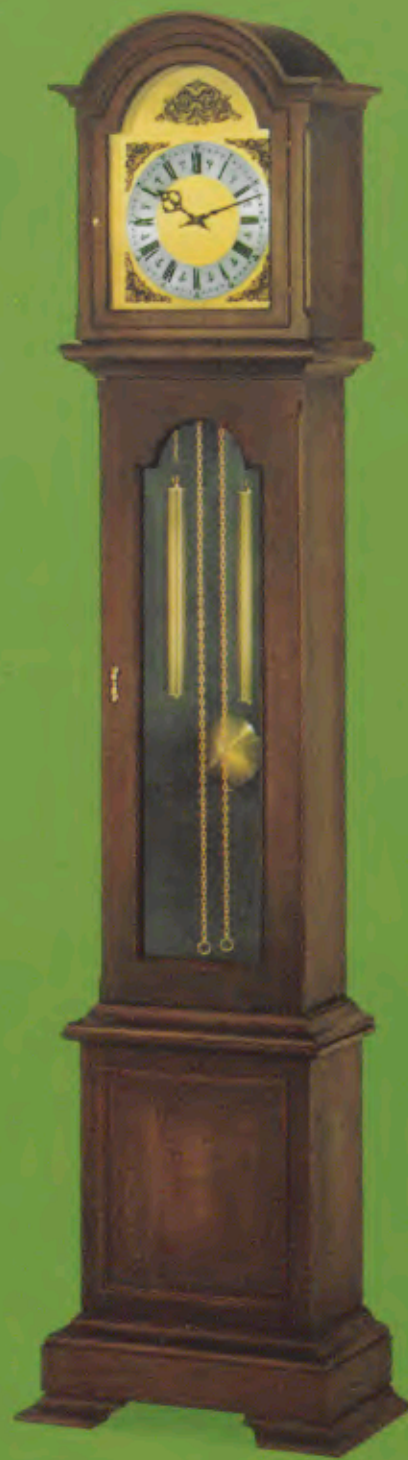

320/5020

320/5020
46,0 x 180,0 cm
Gehäuse Eiche. Membrangong.
Oak case. Membrane gong.
Boîtier chêne. Gong à membrane.
Caja de roble. Gong de membrana. W 748.

320/5021

320/5021
46,0 x 180,0 cm
Gehäuse Nußbaum. Membrangong.
Walnut case. Membrane gong.
Boîtier noyer. Gong à membrane.
Caja de nogal. Gong de membrana. W 748.

320/6020

320/6020
42,5 x 190,0 cm
Gehäuse Mahagoni. Membrangong.
Mahogany case. Membrane gong.
Boîtier acajou. Gong à membrane.
Caja de caoba. Gong de membrana. W 748.

320/8014 Westminster

320/8014 Westminster
50,0 x 200,0 cm
Gehäuse Eiche. Westminster-Gong.
Oak case. Westminster gong.
Boîtier chêne. Gong de Westminster.
Caja de roble. Gong Westminster.