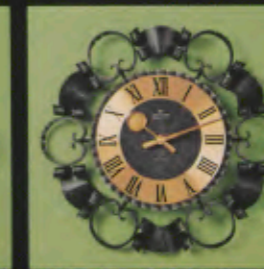

Schmiedeeiserne Wanduhren

Wrought-iron wall clocks
Pendules murales fer forgé
Orologi di parete in ferro battuto

975-5002 ATO-MAT Ø 31 cm SEG
975-5200 ATO-MAT Ø 29 cm SEG
975-5500 ATO-MAT Ø 31 cm SEG
975-5900 ATO-MAT 25 x 30 cm SEG
975-6001 ATO-MAT 23 x 23 cm SE/CUG

339/2002 ATO-MAT 25 x 25 cm HOG-pa

339/2007 ATO-MAT 22,5 x 32 cm SEG

339/6000 ATO-MAT Ø 32 cm SEG

339/6001 ATO-MAT Ø 27 cm SEG

339/6002 ATO-MAT 27 x 27 cm SEG

339/6003 ATO-MAT Ø 29,5 cm SEG

339/6004 ATO-MAT Ø 35 cm SEG