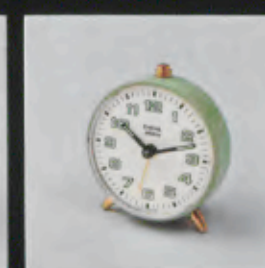

Miniatur-
wecker**)
Miniature
alarm clocks
Réveils
miniatures
Svegliette

922-5101
7 x 6,5 cm
MEG/KAZ/LZ/AG

922-5102
7 x 6,5 cm
MEG/KAZ/LZ/AG

922-5103
7 x 6,5 cm
MEG/KAZ/LZ/AG

922-5104
7 x 6,5 cm
MEG/KAZ/LZ/AG