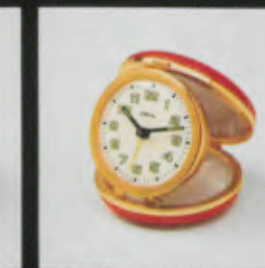

933-1002
Ø 8 cm
LAG/MSR/KAZ/LZ/AG