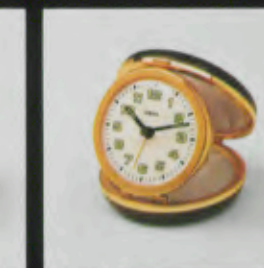

933-1003
Ø 8 cm
LAG/MSR/KAZ/LZ/AG