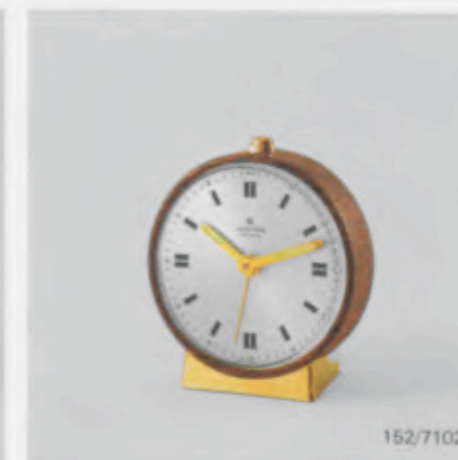

152/5224

152/7101

152/7102