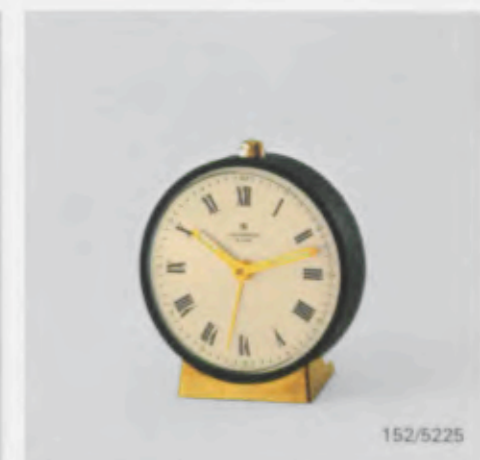

**152/2120
STANDARD**

7 x 6,2 cm
Metallgehäuse hellgrün, Einschlüssel-
Aufzug, Rückwandglocke. Hellgrau.

**152/2121
STANDARD**

7 x 6,2 cm
Metallgehäuse beige, Einschlüssel-
Aufzug, Rückwandglocke.

**152/5222
BIVOX**

7 x 6,2 cm
Metallgehäuse orange, Einschlüssel-
Aufzug, Rückwandglocke.

**152/5220
BIVOX**

7 x 6,2 cm
Metallgehäuse weiß, Einschlüssel-
Aufzug, Rückwandglocke.

**152/5221
BIVOX**

7 x 6,2 cm
Metallgehäuse türkis, Einschlüssel-
Aufzug, Rückwandglocke.

**152/5225
BIVOX**

7 x 6,2 cm
Gehäuse Lederstruktur schwarz
genarbt, Einschlüssel-Aufzug,
Rückwandglocke.

**152/5223
BIVOX**

7 x 6,2 cm
Metallgehäuse anthrazit, Ein-
schlüssel-Aufzug, Rückwandglocke.

**152/5224
BIVOX**

7 x 6,2 cm
Metallgehäuse weiß, Einschlüssel-
Aufzug, Rückwandglocke.

**152/7103
TRIVOX**

7 x 6,2 cm
Gehäuse Holzstruktur, nußbaum-
farben, Einschlüssel-Aufzug, Rück-
wandglocke.

**152/7101
TRIVOX**

7 x 6,2 cm
Gehäuse Lederstruktur schwarz
genarbt, Einschlüssel-Aufzug,
Rückwandglocke.

**152/7102
TRIVOX**

7 x 6,2 cm
Gehäuse Holzstruktur, nußbaum-
farben, Einschlüssel-Aufzug, Rück-
wandglocke.

152/5222