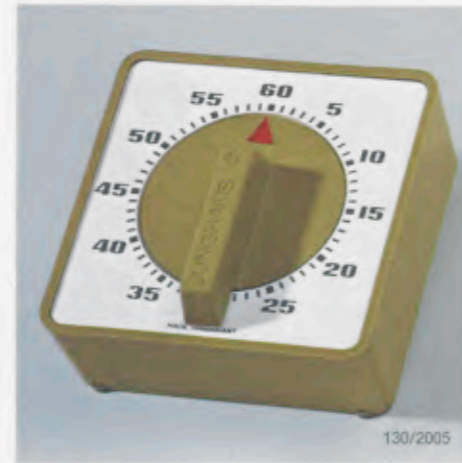

152/5224

152/5225

152/7101

152/7102

152/7103

130/2001

130/2002

130/2003

130/2004

130/2004

130/2005

130/2001

6,6 x 6,6 cm
60-Minuten-Kurzzeitmesser; zum Stellen, Hängen und Legen.
Gehäuse aus hochwertigem Cyclac, weiß.

130/2002

6,6 x 6,6 cm
60-Minuten-Kurzzeitmesser; zum Stellen, Hängen und Legen.
Gehäuse aus hochwertigem Cyclac, hellgrau.

130/2003

6,6 x 6,6 cm
60-Minuten-Kurzzeitmesser; zum Stellen, Hängen und Legen.
Gehäuse aus hochwertigem Cyclac, hellblau.

130/2004

6,6 x 6,6 cm
60-Minuten-Kurzzeitmesser; zum Stellen, Hängen und Legen.
Gehäuse aus hochwertigem Cyclac, rot.

130/2005

6,6 x 6,6 cm
60-Minuten-Kurzzeitmesser; zum Stellen, Hängen und Legen.
Gehäuse aus hochwertigem Cyclac, hellolive.

Die Modelle der Gruppe 130 bekamen die Auszeichnung für gute Industrieform „if 71“.