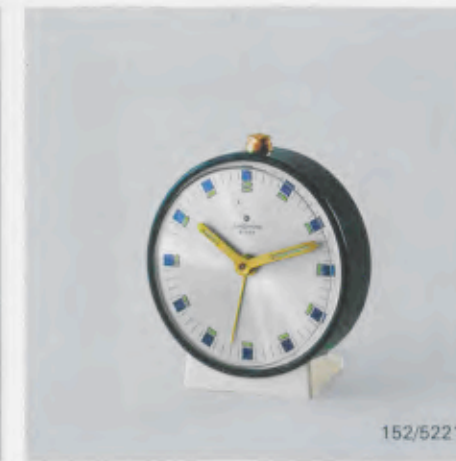

**152/2120
STANDARD**

7 x 6,2 cm
Metallgehäuse hellgrün, Einschüssel-
Aufzug, Rückwandglocke. Hellgrau.

**152/2121
STANDARD**

7 x 6,2 cm
Metallgehäuse beige, Einschüssel-
Aufzug, Rückwandglocke.

**152/5222
BIVOX**

7 x 6,2 cm
Metallgehäuse orange, Einschüssel-
Aufzug, Rückwandglocke.

**152/5220
BIVOX**

7 x 6,2 cm
Metallgehäuse weiß, Einschüssel-
Aufzug, Rückwandglocke.

**152/5221
BIVOX**

7 x 6,2 cm
Metallgehäuse türkis, Einschüssel-
Aufzug, Rückwandglocke.

**152/5225
BIVOX**

7 x 6,2 cm
Gehäuse Lederstruktur schwarz
genarbt, Einschüssel-Aufzug,
Rückwandglocke.

**152/5223
BIVOX**

7 x 6,2 cm
Metallgehäuse anthrazit, Ein-
schlüssel-Aufzug, Rückwandglocke.

**152/5224
BIVOX**

7 x 6,2 cm
Metallgehäuse weiß, Einschüssel-
Aufzug, Rückwandglocke.

**152/7103
TRIVOX**

7 x 6,2 cm
Gehäuse Holzstruktur, nußbaum-
farben, Einschüssel-Aufzug, Rück-
wandglocke.

**152/7101
TRIVOX**

7 x 6,2 cm
Gehäuse Lederstruktur schwarz
genarbt, Einschüssel-Aufzug,
Rückwandglocke.

**152/7102
TRIVOX**

7 x 6,2 cm
Gehäuse Holzstruktur, nußbaum-
farben, Einschüssel-Aufzug, Rück-
wandglocke.

152/2121