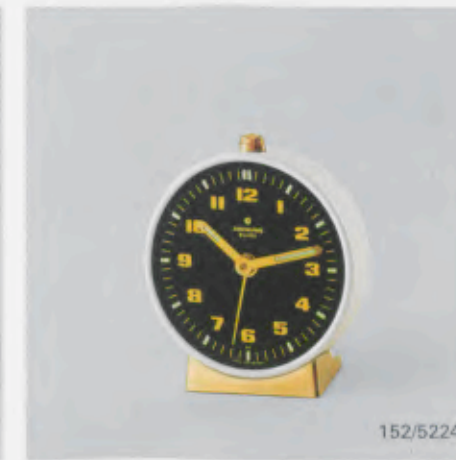

**152/2120
STANDARD**

7 x 6,2 cm
Metallgehäuse hellgrün, Einschüssel-
Aufzug, Rückwandglocke. Hellgrau.

**152/2121
STANDARD**

7 x 6,2 cm
Metallgehäuse beige, Einschüssel-
Aufzug, Rückwandglocke.

**152/5222
BIVOX**

7 x 6,2 cm
Metallgehäuse orange, Einschüssel-
Aufzug, Rückwandglocke.

**152/5220
BIVOX**

7 x 6,2 cm
Metallgehäuse weiß, Einschüssel-
Aufzug, Rückwandglocke.

**152/5221
BIVOX**

7 x 6,2 cm
Metallgehäuse türkis, Einschüssel-
Aufzug, Rückwandglocke.

**152/5225
BIVOX**

7 x 6,2 cm
Gehäuse Lederstruktur schwarz
genarbt, Einschüssel-Aufzug,
Rückwandglocke.

**152/5223
BIVOX**

7 x 6,2 cm
Metallgehäuse anthrazit, Ein-
schlüssel-Aufzug, Rückwandglocke.

**152/5224
BIVOX**

7 x 6,2 cm
Metallgehäuse weiß, Einschüssel-
Aufzug, Rückwandglocke.

**152/7103
TRIVOX**

7 x 6,2 cm
Gehäuse Holzstruktur, nußbaum-
farben, Einschüssel-Aufzug, Rück-
wandglocke.

**152/7101
TRIVOX**

7 x 6,2 cm
Gehäuse Lederstruktur schwarz
genarbt, Einschüssel-Aufzug,
Rückwandglocke.

**152/7102
TRIVOX**

7 x 6,2 cm
Gehäuse Holzstruktur, nußbaum-
farben, Einschüssel-Aufzug, Rück-
wandglocke.

152/5221