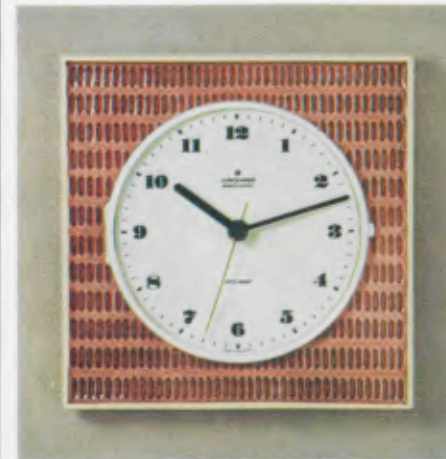

19×23,5 cm = 7½×9¼ inches

**331/1501 ATO-MAT**

Keramikplatte mit verchromter Lünette 150 mm ☐  
 Earthenware plate with chromium plated bezel  
 5<sup>13</sup>/<sub>16</sub> inches dia.  
 Façade en faïence avec lunette chromée de 150 mm ☐  
 Placa de loza con bisel cromado 150 mm ☐  
 Piatto ceramica con lunetta cromata ☐ 150 mm

18×22 cm = 7<sup>1</sup>/<sub>16</sub>×8¾ inches

**331/1494 ATO-MAT**

Keramikplatte mit Kunststofflünette 150 mm ☐  
 Earthenware plate with bezel 5<sup>13</sup>/<sub>16</sub> inches ☐  
 Façade en faïence avec lunette de 150 mm ☐  
 Placa de loza con bisel de 150 mm ☐  
 Piatto ceramica con lunetta ☐ 150 mm

18×22 cm = 7<sup>1</sup>/<sub>16</sub>×8¾ inches

**331/1495 ATO-MAT**

Keramikplatte mit Kunststofflünette 150 mm ☐  
 Earthenware plate with white plastic bezel 5<sup>13</sup>/<sub>16</sub> inches ☐  
 Façade en faïence avec lunette de 150 mm ☐  
 Placa de loza con bisel de 150 mm ☐  
 Piatto ceramica con lunetta ☐ 150 mm