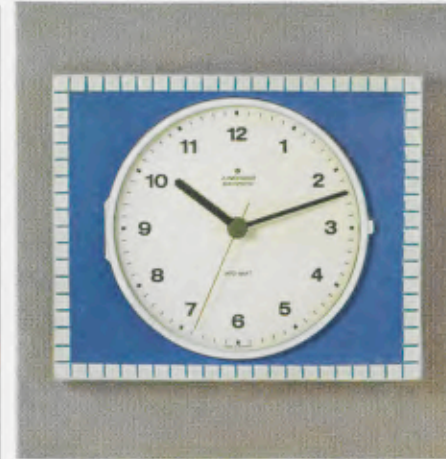

19×23,5 cm = 7½×9¼ inches

**331/1484 ATO-MAT**

Keramikplatte mit verchromter Lünette 150 mm ☐  
 Earthenware plate with chromium plated bezel  
 5<sup>13</sup>/<sub>16</sub> inches dia.  
 Façade en faïence avec lunette chromée de 150 mm ☐  
 Placa de loza con bisel cromado 150 mm ☐  
 Piatto ceramica con lunetta cromata ☐ 150 mm

19×23,5 cm = 7½×9¼ inches

**331/1485 ATO-MAT**

Keramikplatte mit verchromter Lünette 150 mm ☐  
 Earthenware plate with chromium plated bezel  
 5<sup>13</sup>/<sub>16</sub> inches dia.  
 Façade en faïence avec lunette chromée de 150 mm ☐  
 Placa de loza con bisel cromado 150 mm ☐  
 Piatto ceramica con lunetta cromata ☐ 150 mm

19×23,5 cm = 7½×9¼ inches

**331/1486 ATO-MAT**

Keramikplatte mit verchromter Lünette 150 mm ☐  
 Earthenware plate with chromium plated bezel  
 5<sup>13</sup>/<sub>16</sub> inches dia.  
 Façade en faïence avec lunette chromée de 150 mm ☐  
 Placa de loza con bisel cromado 150 mm ☐  
 Piatto ceramica con lunetta cromata ☐ 150 mm

18×22 cm = 7<sup>1</sup>/<sub>16</sub>×8¾ inches

**331/1496 ATO-MAT**

Keramikplatte mit Kunststofflünette 150 mm ☐  
 Earthenware plate with white plastic bezel 5<sup>13</sup>/<sub>16</sub> inches ☐  
 Façade en faïence avec lunette de 150 mm ☐  
 Placa de loza con bisel de 150 mm ☐  
 Piatto ceramica con lunetta ☐ 150 mm