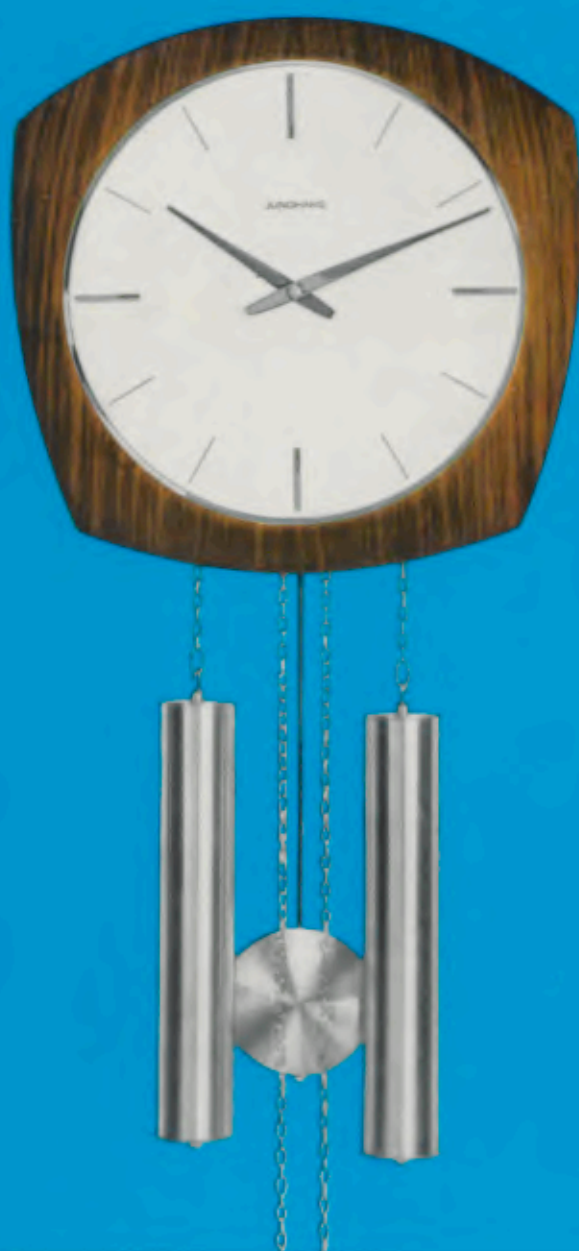

JUNGHANS

Heimuhren

Wall clocks for the modern home

Pendules pour intérieurs modernes

Rejoles de pared para la casa moderna

Gruppe 20, 28 und 17

Nr. 178 - 1964