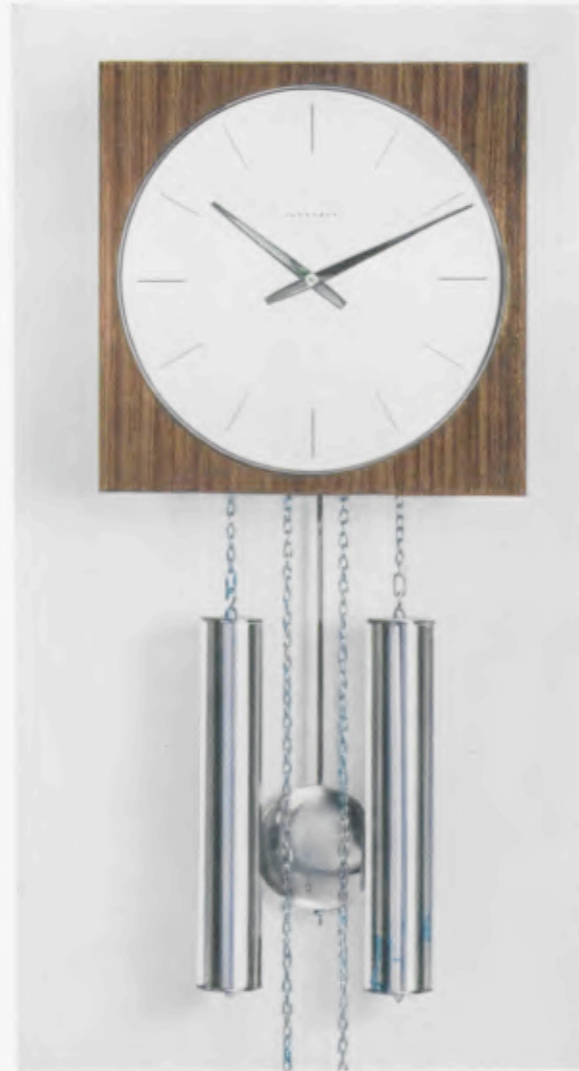

26 x 26 cm = 10¼ x 10¼ inches

20/6153

Palisander, Silberblatt
Rosewood, silver dial
Palisandre, cadran argenté
Palisandro, esfera plateada

JUNGHANS

8 Tage Schlagwerk Nr. 748 auf vollklingenden Membran-Gong
„Bim Bam“, 3 Stäbe

8 day strike on membrane-gong "Bim Bam", 3 rods

Mouvement 8 jours avec sonnerie sur gong à membrane «Bim Bam»,
3 tiges

Máquina 8 días con sonería sobre gong membrana «Bim Bam», 3 varillas