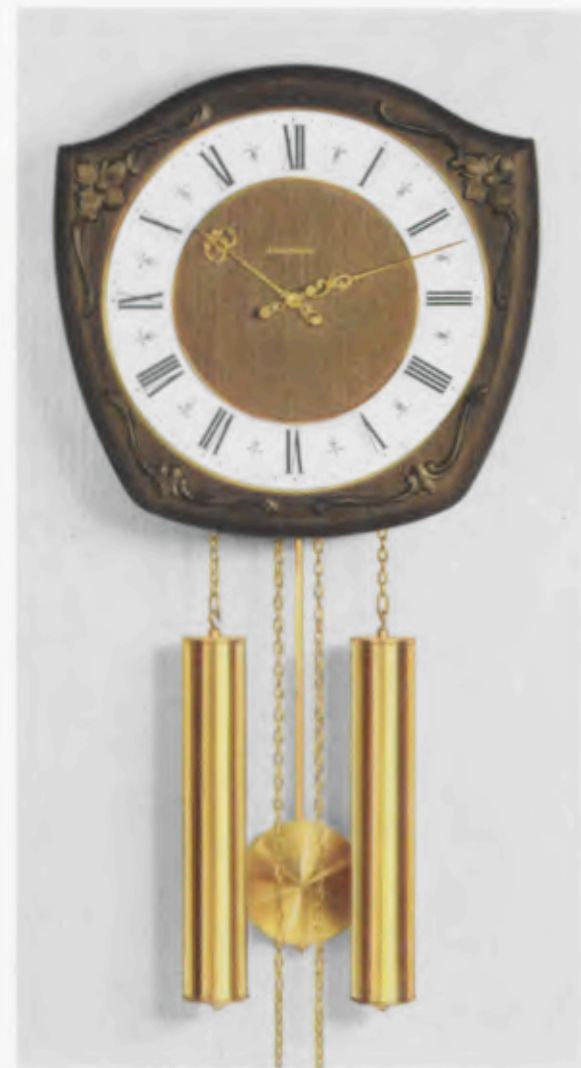

JUNGHANS

8 Tage Schlagwerk Nr. 748 auf vollklingenden Membran-Gong „Bim Bam“, 3 Stäbe

8 day strike on membrane-gong "Bim Bam", 3 rods

Mouvement 8 jours avec sonnerie sur gong à membrane -Bim Bam-, 3 tiges

Máquina 8 días con sonería sobre gong membrana -Bim Bam-, 3 varillas

29 x 29,5 cm = 11⁷/₁₆ x 11⁵/₈ inches

20/6174

Nußbaum antik patiniert
Antique walnut
Noyer antique patiné
Nogal antiguo

8 Tage Schlagwerk Nr. 748 auf Bronzeglocke

8 day strike on bronze bell

Mouvement 8 jours avec sonnerie sur cloche en bronze

Máquina 8 días con sonería sobre campana de bronce