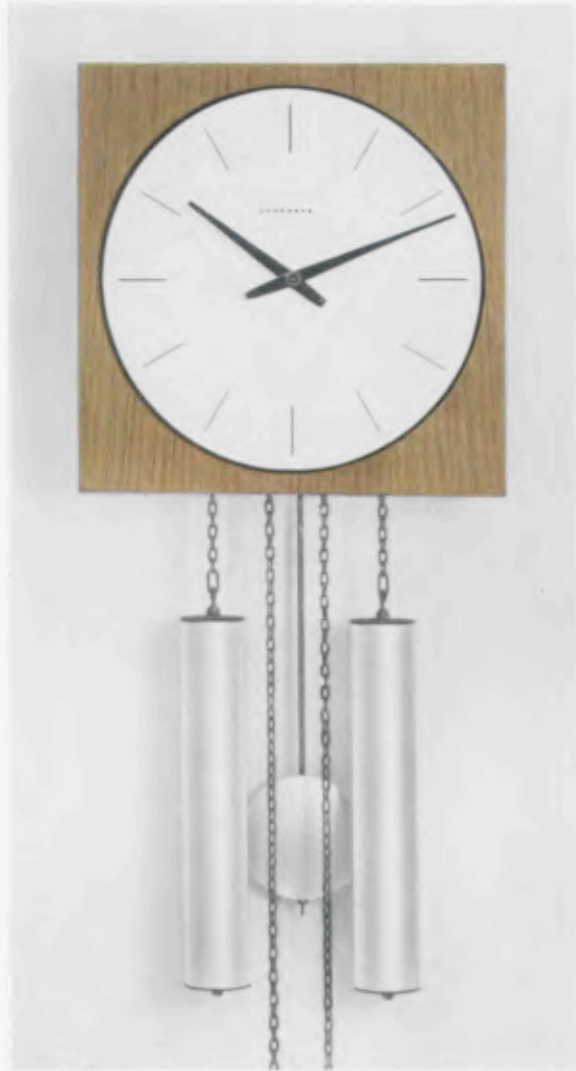

JUNGHANS

8 Tage Schlagwerk Nr. 748 auf vollklingenden Membran-Gong
„Bim Bam“, 3 Stäbe

8 day strike on membrane-gong "Bim Bam", 3 rods

Mouvement 8 jours avec sonnerie sur gong à membrane «Bim Bam»,
3 tiges

Máquina 8 días con sonería sobre gong membrana «Bim Bam», 3 varillas

26 x 26 cm = 10¼ x 10¼ inches

20/6152

Teak, Silberblatt
Teak, silver dial
Bois de teak, cadran argenté
Teça, esfera plateada