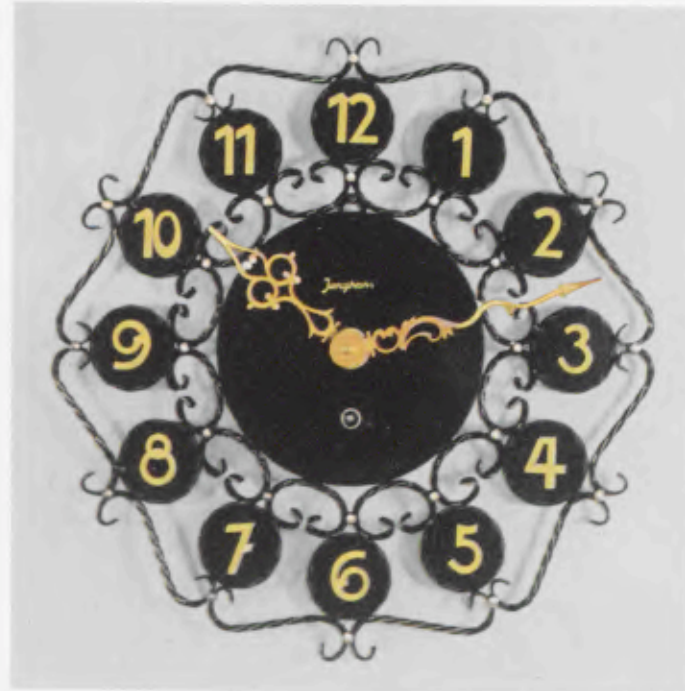

Junghans

8 Tage Werk mit Steinkörnern · mouvement 8 jours à cônes empierrés
Batteriewerk Nr. 285, 8 Steine · mouvement no 285 à pile, 8 rubis

26/0142
8 Tage · 8 jours
Schmiedeseisen · fer forgé
31 cm ø