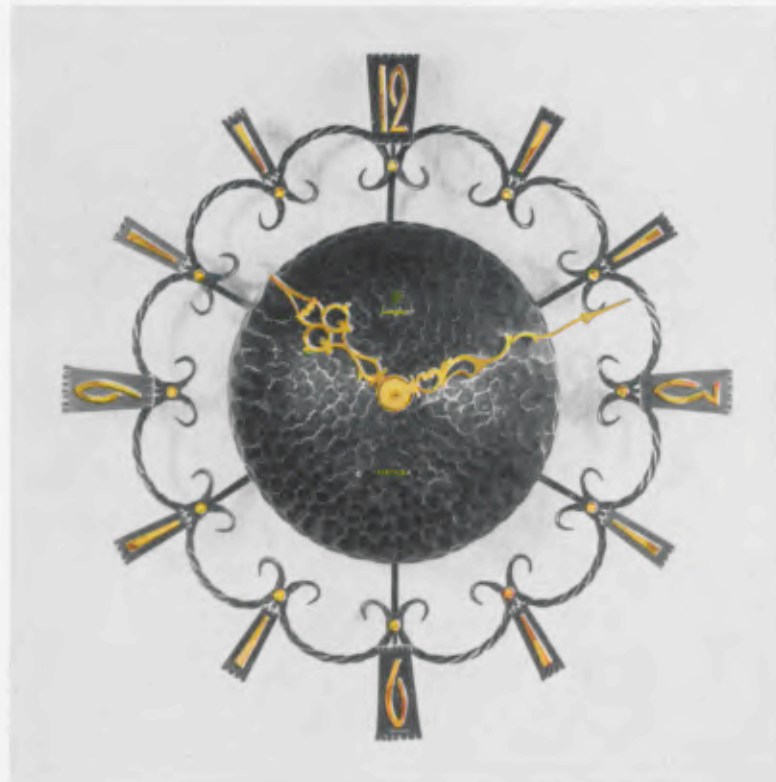

26/0142
8 Tage · 8 jours
Schmiedeseisen · fer forgé
31 cm ø

32/0452 ELECTORA
Schmiedeseisen · fer forgé
36,5 cm ø

Junghans

Batteriewerk Nr. 285, 8 Steine · mouvement no 285 à pile, 8 rubis

32/0417
Schmiedeseisen · fer forgé
37,5 cm ø