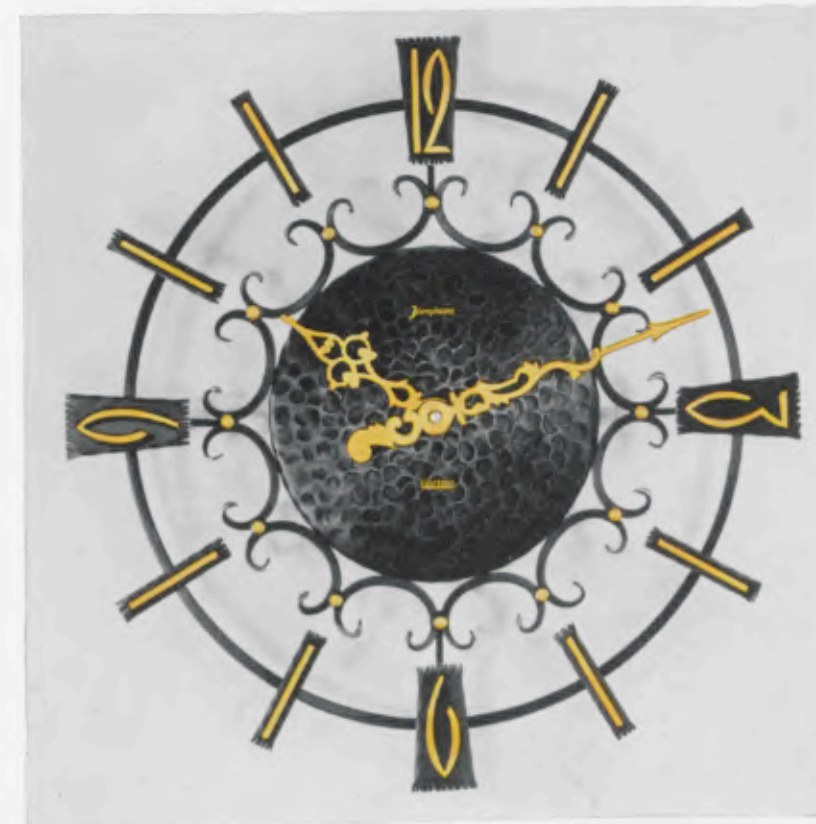

26/0142
8 Tage · 8 jours
Schmiedeseisen · fer forgé
31 cm ø

32/0452 ELECTORA
Schmiedeseisen · fer forgé
36,5 cm ø

Junghans

Batteriewerk Nr. 285, 8 Steine · mouvement no 285 à pile, 8 rubis

32/0417
Schmiedeseisen · fer forgé
37,5 cm ø