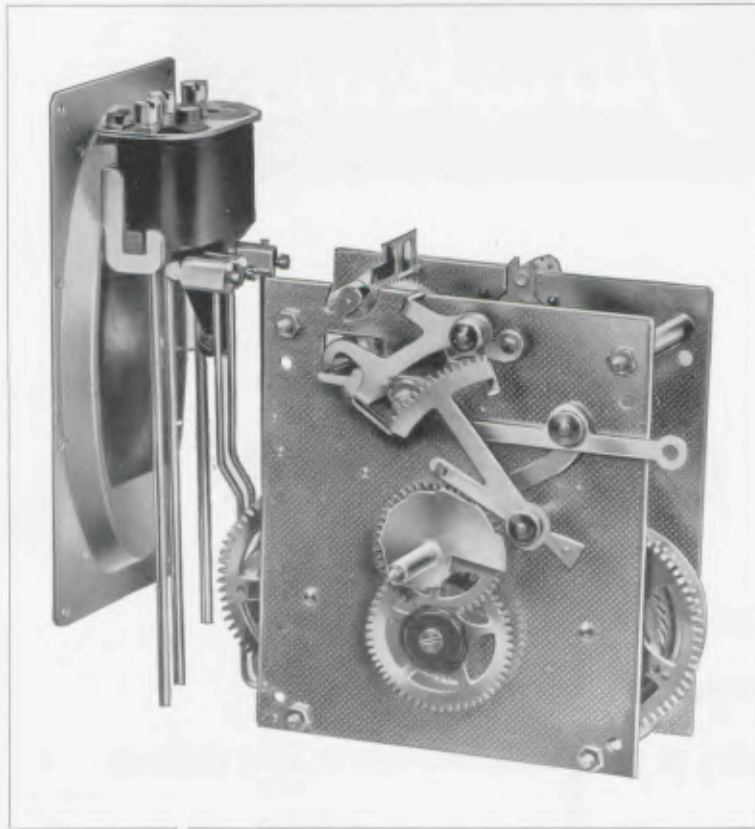

Gruppe 20

Heimuhren

Smart wall clocks for the modern home
Pendules art nouveau pour intérieurs modernes
Relojes de pared especiales para la casa moderna

Platinen - Plates - Platines - Platinas 9,6 x 11 cm = 3 3/4 x 4 1/4 inches

Werk Nr. 248 8 Tage Halbstund-Rechenschlagwerk, vollklingender **Membran-Gong** „Bim Bam“-Schlag, 3 Stäbe (DBP., DBP. angemeldet, Auslandspatente angemeldet). Platinen und Räder aus Spezialhartmessing, Platinen dessinert

8 day halfhour rack-strike movement on membrane-gong "Bim Bam", 3 rods, plates and toothed wheels are cut from a special brand of hardened brass material, plates designated

Mouvement à râtelier 8 jours sonnerie heures et demies sur gong à membrane «Bim Bam», 3 tiges. Platines et roues dentelées fraisées en laiton spécial extra dur, platines dessinées

Máquina á sierra 8 días sonería horas y medias sobre gong membrana «Bim Bam», 3 varillas. Platinas y ruedas dentadas fresadas de latón especialmente duro, platinas desinadas

Gruppe 20

Heimuhren

Smart wall clocks for the modern home
Pendules art nouveau pour intérieurs modernes
Relojes de pared especiales para la casa moderna