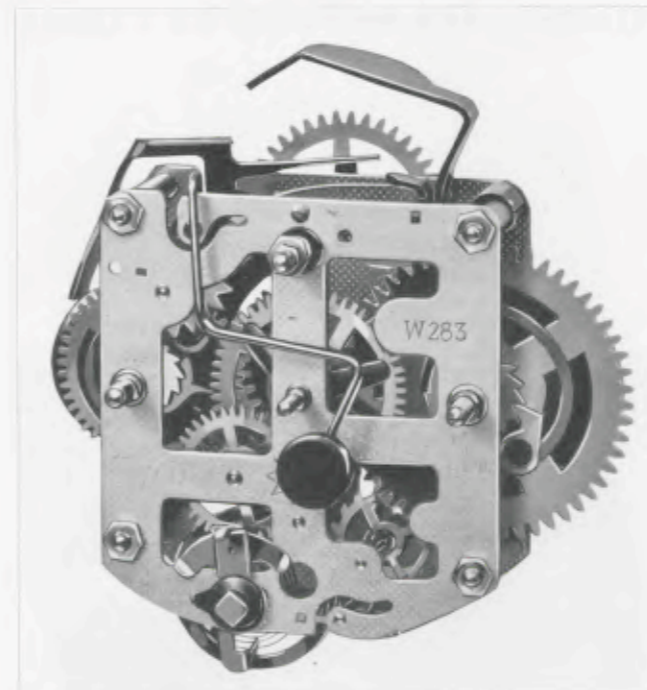

Movimento 282 **BIVOX**

Come sopra ma con suoneria a due voci, la prima attenuata e la seconda squillante

Platine 5,7 x 5,2 cm = 2 1/4 x 2 3/16 inches

MOVIMENTI PER SVEGLIE

Movimento 283

36 ore di carica a sveglia, dimensioni ridotte, dispositivo per l'arresto della suoneria prima dello scatto, castello abbassato, ruote fresate. I rocchetti a gabbia sono costruiti con acciaio di qualità e lucidati, le singole puntine della gabbia ruotano attorno al proprio asse allo scopo di attenuare l'attrito con i denti della ruota di coppia. Le chiavi sono forate allo scopo di poterle togliere con un cacciavite in caso di rottura delle mollette cricco che sono fissate a mezzo vite