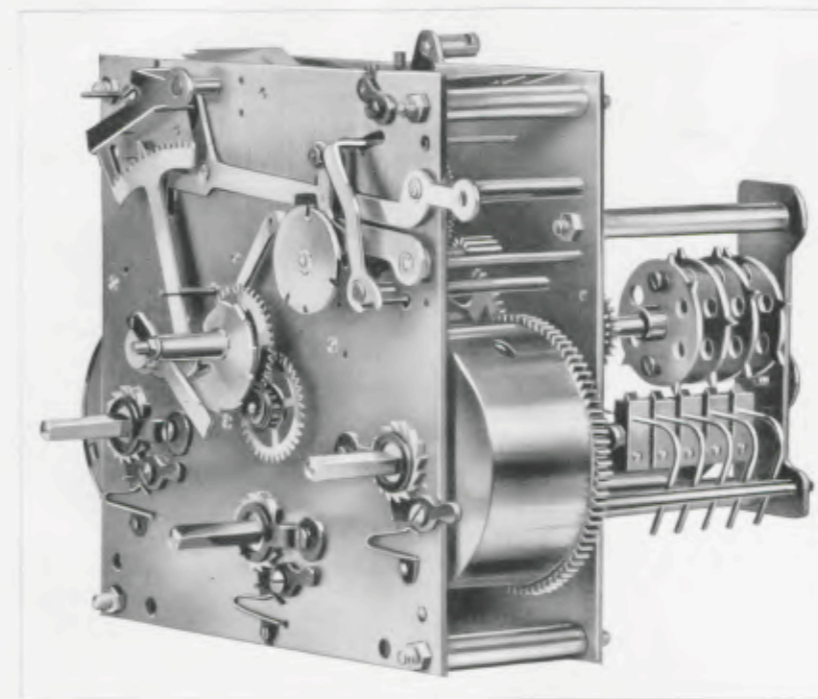

Platine 12,3 x 12,3 cm = 4 $\frac{7}{8}$ x 4 $\frac{7}{8}$ inches

Movimento 64 W

8 giorni di carica, scappamento originale Graham, suoneria ore e quarti Westminster a seghetto, tamburi delle molle sfilabili