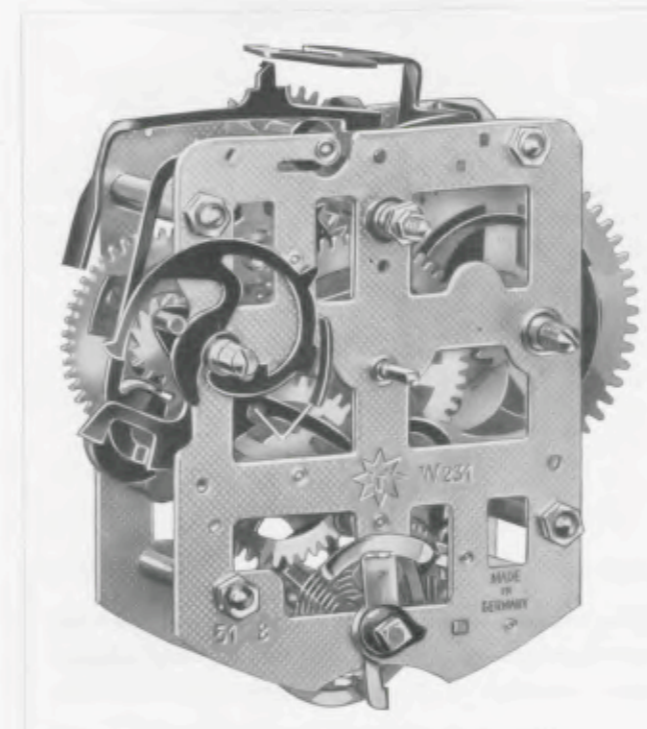

Platine 7,1 x 5,6 cm = 2 3/4 x 2 9/16 inches

Movimento 231

36 ore di carica a sveglia, movimento di grande formato avente le medesime caratteristiche del Movimento 283, bilancere grande e pesante

Movimento 231 **Ripetizione**

Movimento 231 **TRI-VOX**

Con suoneria a tre tonalità: la prima a battito sordo, la seconda a battito squillante, la terza a trillo continuato

Movimento 231 **TRI-VOX Silent-tic**

Con scappamento attenuato, consentito dalla speciale costruzione dello scappamento stesso