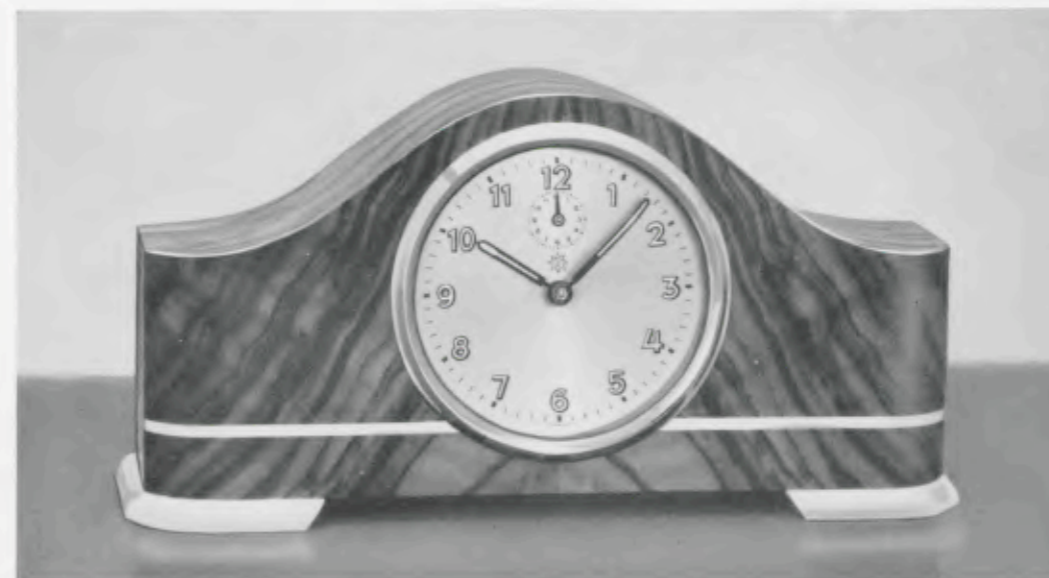

12 x 23 cm - 4 3/4 x 9 inches

54/105

Movimento 283

Gabinetto noce lucida con filettatura e piedini in acero, lunetta cromata ø 87 mm, vetro bombato, numeri e sfere radio, suoneria su campana

ENEA