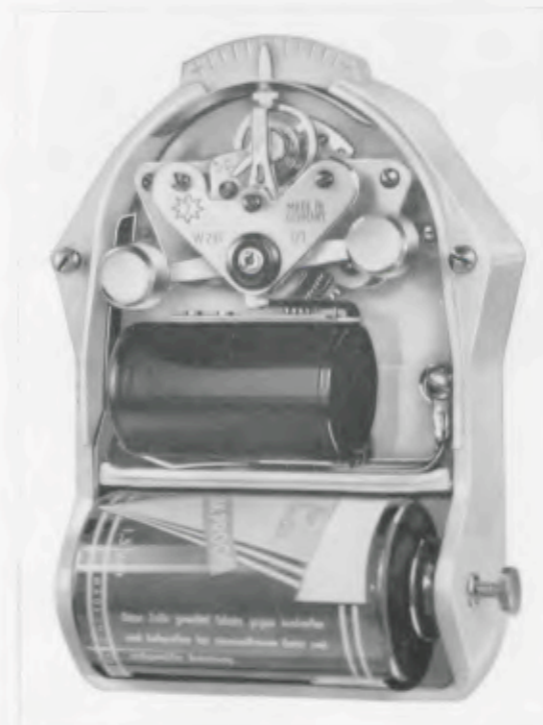

MOVIMENTI PER OROLOGI DA PARETE

Platino 60 x 35 mm = 2³/₈ x 1⁷/₁₆ inches

Movimento 285 ELECTORA

Movimento a pila a secco di 1,5V, scappamento 7 rubini, contatti in argento. Il contatto è della durata di 1/100 di secondo, la pausa fra contatto e contatto è di circa 2 minuti, durante questo tempo agisce una molla di aiuto che mantiene in perfetto funzionamento il movimento

Questo movimento ha la prerogativa di tenere separata la parte meccanica da quella elettrica facilitando la riparazione delle singole parti

Per una perfetta conservazione della parte elettrica del movimento, si consiglia, cambiando la pila esaurita, di applicarne una che presenti le medesime caratteristiche di quella da noi fornita, cioè con involucro impermeabile, che si trova in commercio e che è del tipo comunemente usato per gli apparecchi radio portatili