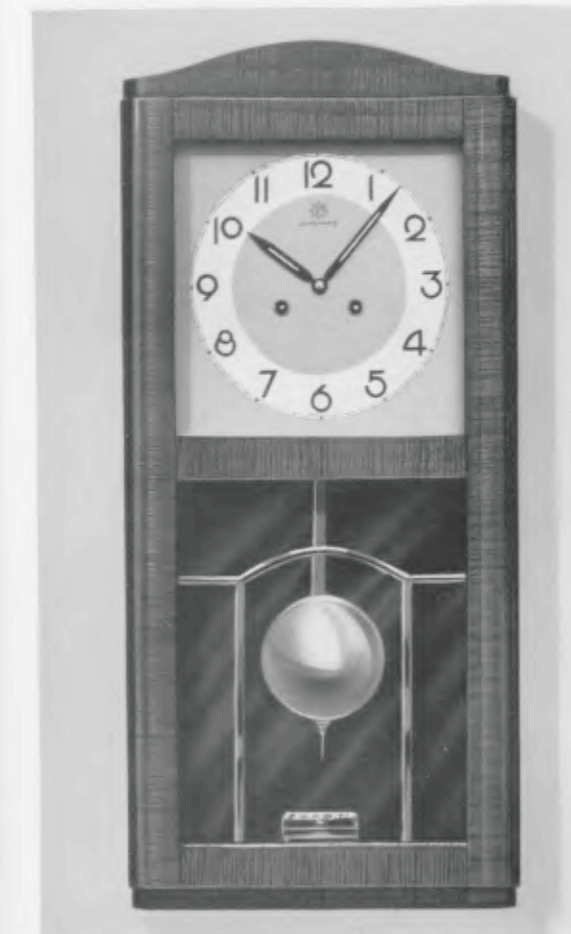

61 x 30 cm — 24 x 11 3/4 inches

98/30

NICASTRO

Movimento 277/4 R.

Gabinetto tinta noce, quadrante argentato, numeri e sfere neri, lente del pendolo nichelcromo

Movimento 8 giorni a seghetto, suoneria ore e mezza su gong a spirale