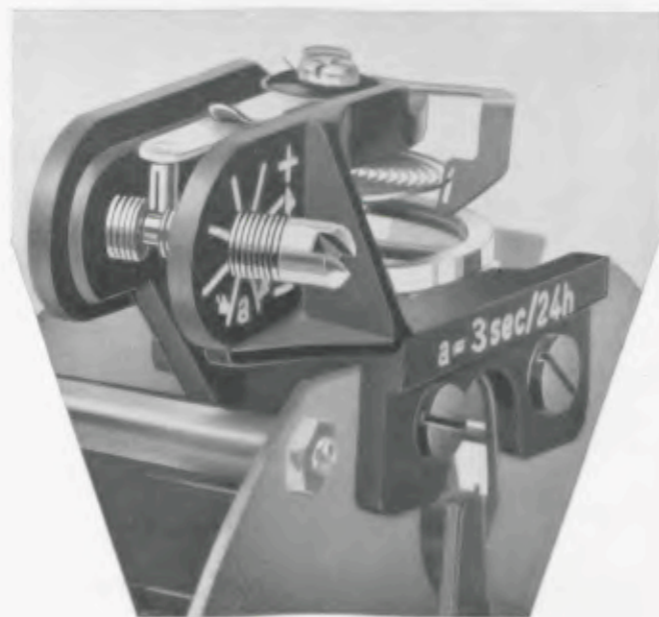

MOVIMENTI PER OROLOGI DA PARETE

Movimento 284 EXACTA

(DBP e brevetto internazionale)

8 giorni di carica solo tempo, bilancere pesante orizzontale tenuto in sospensione mediante due forze magnetiche contrastanti. L'eliminazione di qualsiasi attrito sullo scappamento garantisce il funzionamento perfetto dell'orologio e la sua insensibilità alle influenze atmosferiche. Il regolaggio del tempo avviene mediante vite micrometrica che permette di registrare differenze sensibili e cioè di 3 minuti secondi in 24 ore (vedi illustrazione)

Se nella eventuale riparazione il Sig. Orologiaio fosse sprovvisto di adatta attrezzatura, la nostra Casa provvede alla fornitura di un nuovo gruppo scappamento, fatturando la metà del suo prezzo reale, se contemporaneamente alla richiesta sarà restituito il gruppo avariato

MOVIMENTI PER OROLOGI DA PARETE

Movimento 285 ELECTORA

Movimento a pila a secco di 1,5V, scappamento 7 rubini, contatti in argento. Il contatto è della durata di 1/100 di secondo, la pausa fra contatto e contatto è di circa 2 minuti, durante questo tempo agisce una molla di aiuto che mantiene in perfetto funzionamento il movimento

Questo movimento ha la prerogativa di tenere separata la parte meccanica da quella elettrica facilitando la riparazione delle singole parti

Per una perfetta conservazione della parte elettrica del movimento, si consiglia, cambiando la pila esaurita, di applicarne una che presenti le medesime caratteristiche di quella da noi fornita, cioè con involucro impermeabile, che si trova in commercio e che è del tipo comunemente usato per gli apparecchi radio portatili