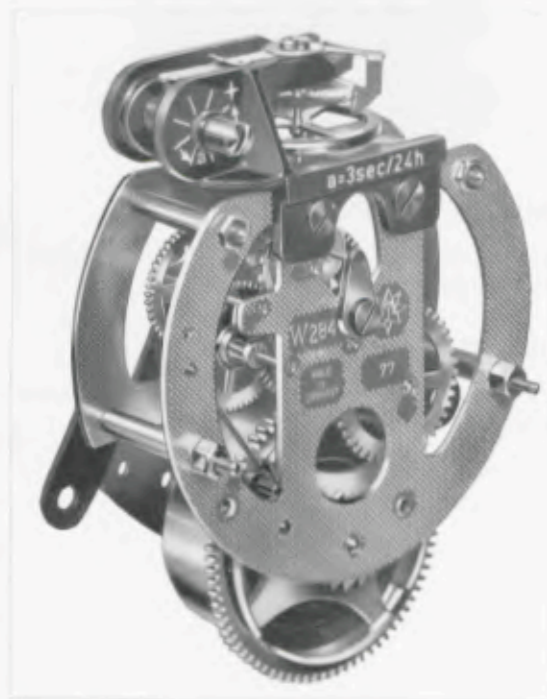

MOVIMENTI PER OROLOGI DA PARETE

Platino 78 mm = 3¹/₁₆ inches

Movimento 284 EXACTA

(DBP e brevetto internazionale)

8 giorni di carica solo tempo, bilancere pesante orizzontale tenuto in sospensione mediante due forze magnetiche contrastanti. L'eliminazione di qualsiasi attrito sullo scappamento garantisce il funzionamento perfetto dell'orologio e la sua insensibilità alle influenze atmosferiche. Il regolaggio del tempo avviene mediante vite micrometrica che permette di registrare differenze sensibili e cioè di 3 minuti secondi in 24 ore (vedi illustrazione)

Se nella eventuale riparazione il Sig. Orologiaio fosse sprovvisto di adatta attrezzatura, la nostra Casa provvede alla fornitura di un nuovo gruppo scappamento, fatturando la metà del suo prezzo reale, se contemporaneamente alla richiesta sarà restituito il gruppo avariato