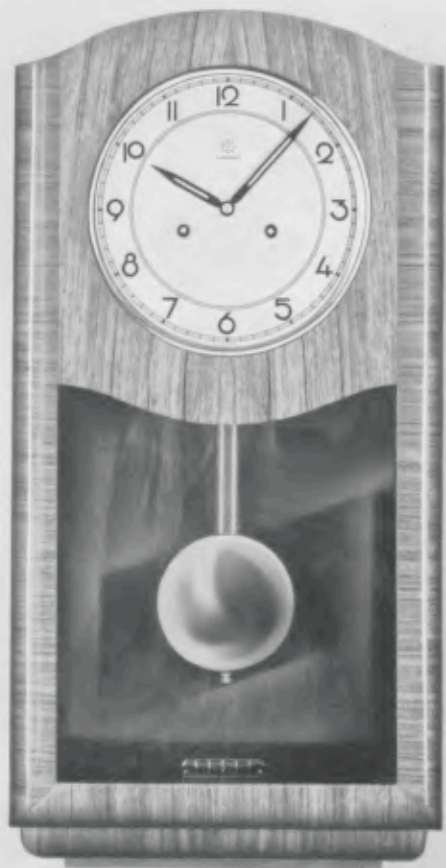

60 x 31 cm = 23 3/4 x 12 1/4 inches

27/33

LIGNANO

Movimento 277/34

Gabinetto in noce chiaro lucido, quadrante metallo avorio con profilature argentate, numeri e sfere neri, cerchiello quadrante e lente del pendolo nichelcromo, vetro del quadrante curvo

Movimento 14 giorni a seghetto, suoneria ore e mezze «Bim Bam» su 3 bacchette

98/34 W

NERVI

Movimento 64 W · 8 giorni carica

Suoneria WESTMINSTER 8 bacchette