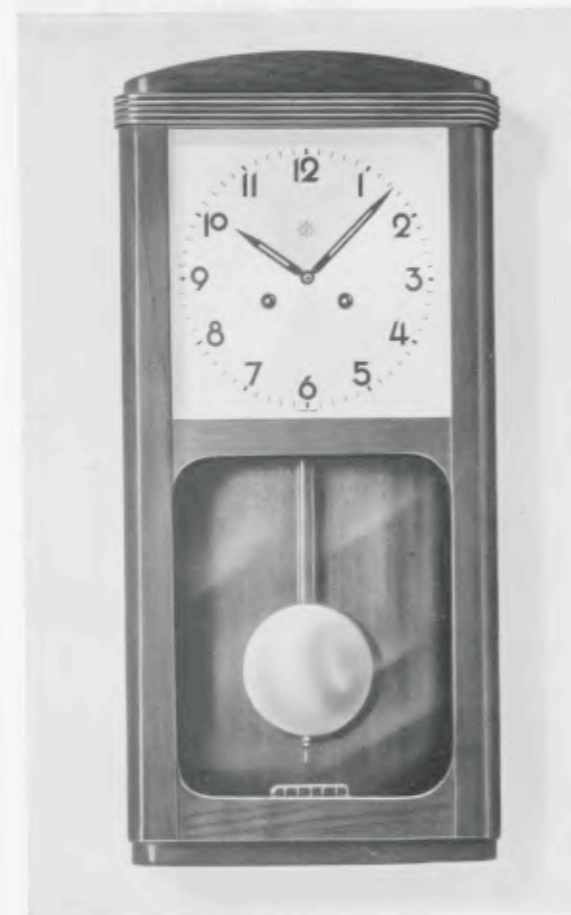

Movimento 14 giorni a seghetto, suoneria ore e mezza «Bim Bam» su 3 bacchette

REGOLATORI MEDIO FORMATO

57,5 x 25,7 cm — 22 5/8 x 10 1/4 inches

98/28
GRAVINA

Movimento 277/4 R.

Gabinetto tinta noce, quadrante argentato, numeri e sfere neri, lente del pendolo nichelcromo