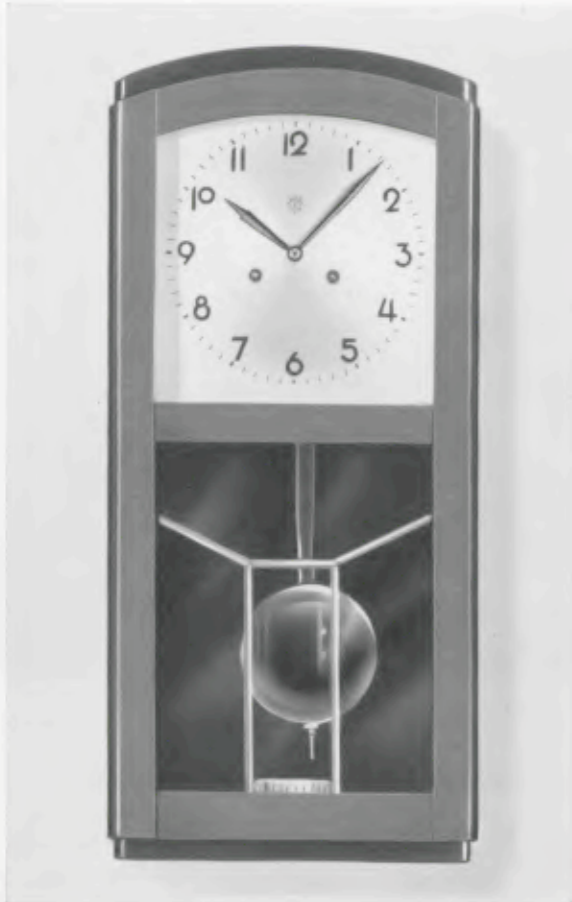

57,5 x 27,5 cm — 22 5/8 x 10 7/8 inches

98/26

MATERA

Movimento 277/4 R.

Gabinetto tinta noce, quadrante argentato, numeri e sfere neri, lente del pendolo nichelcromo

Movimento 8 giorni di carica a seghetto, suoneria ore e mezza su gong a spirale

98/9

RAGUSA

Movimento 277/4 R.

Gabinetto in tinta chiara

Descrizione come sopra

98/32

BARI

Movimento 277/34

Gabinetto tinta noce, descrizione come sopra

Movimento 14 giorni a seghetto, suoneria ore e mezza «Bim Bam» su 3 bacchette