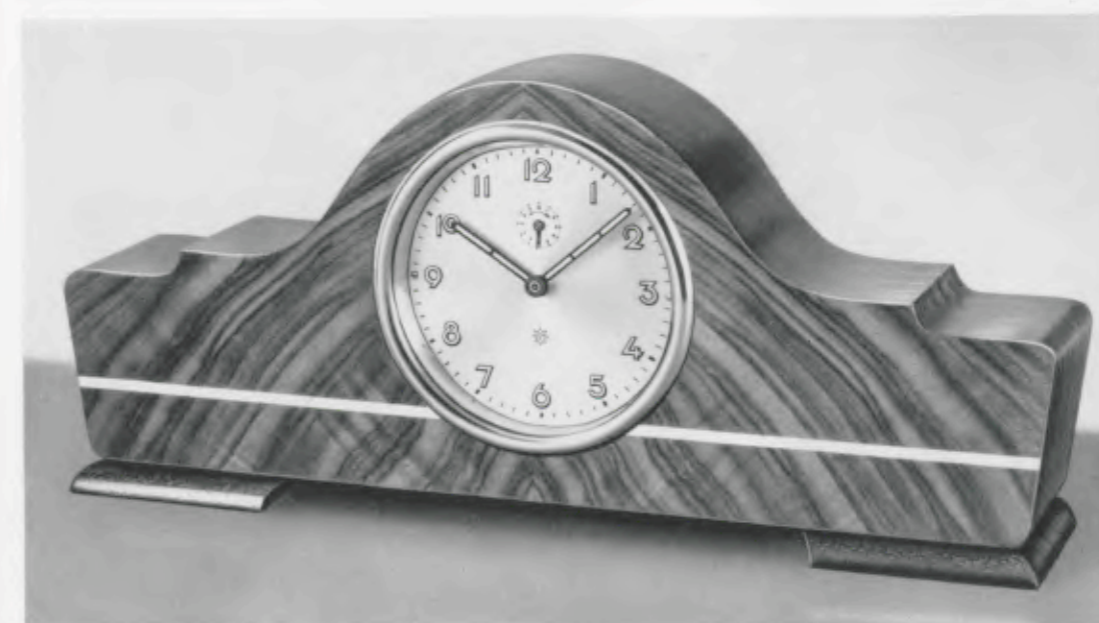

15 x 34 cm = 5¹⁴/₁₆ x 13⁴/₁₆ inches

54/88

Movimento 283

Gabinetto noce lucido con filettatura in acero, lunetta cromata ø 110 mm, vetro bombato, quadrante argentato, numeri e sfere radio, suoneria su campana

ODDO