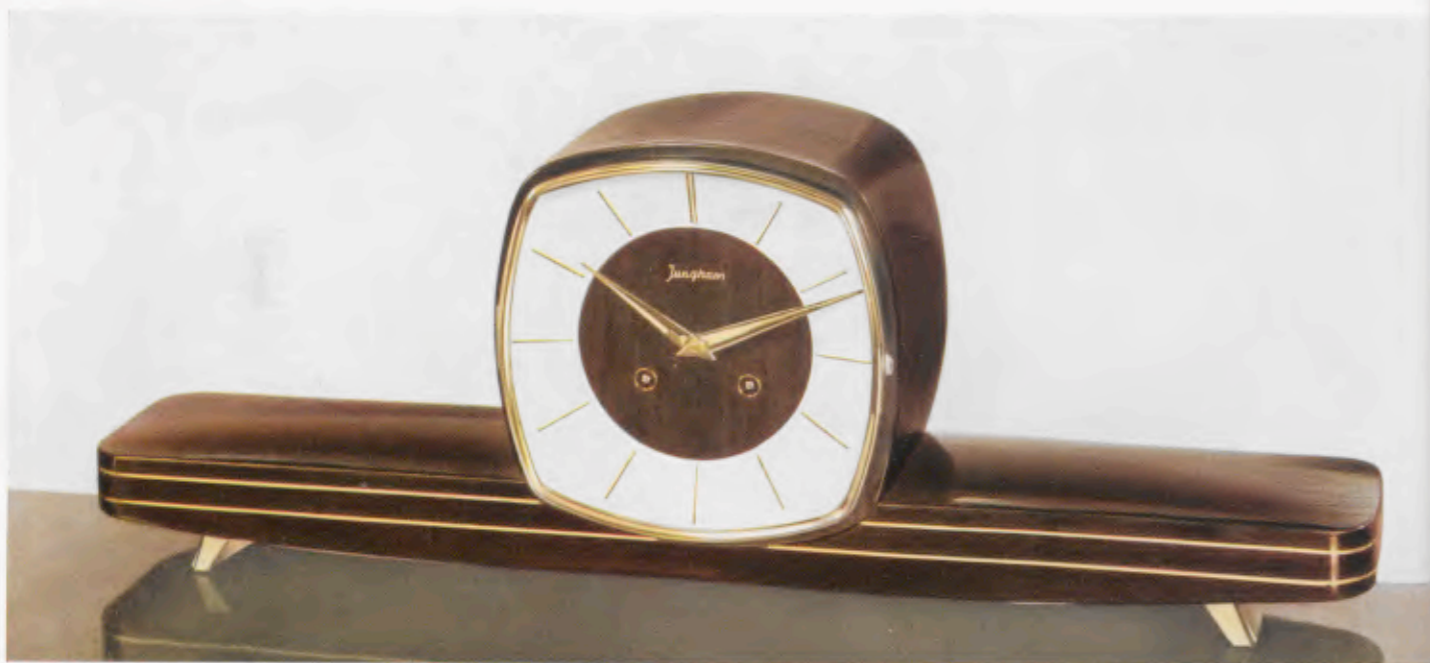

55 x 20 cm = 21 3/4 x 7 3/4 inches

16/5101

Movimento 274 **EXACTA**

Cassa noce lucido con filetti dorati, quadrante in metallo argentato, indici dorati a rilievo, sfere dorate, lunetta dorata lucida 16 x 16 cm
8 gg. «Bim Bam», 4 campane, arresto a volontà della suoneria

VAN GOGH