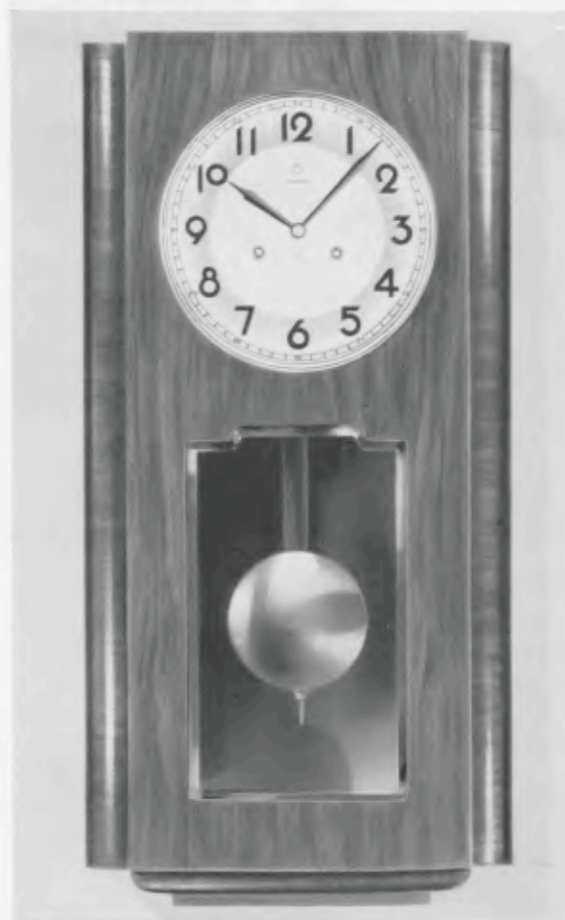

63 x 31,5 cm = 24 3/4 x 12 1/4 inches

REGOLATORI MEDIO FORMATO

27/9

VISERBA

Movimento 277/34

Gabinetto in noce lucido, quadrante metallo bicolore con numeri e sfere neri, cerchiello quadrante e lente del pendolo nichelcromo, vetro del quadrante curvo

Movimento 14 giorni a seghetto, suoneria ore e mezze «Bim Bam» su 3 bacchette