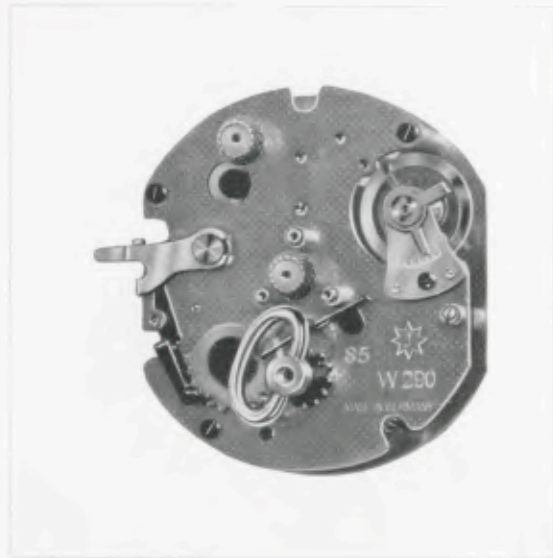

Platine $\varnothing$ 44,2 mm = 1 3/4 inches

MOVIMENTO PER SVEGLIETTE DA VIAGGIO

Movimento 290 · 2 pietre

Antiurto, suoneria normale o BIVOX a due toni, molla del tempo e della sveglia in un solo tamburo, una sola chiave di carica. Extra plat

Movimento 290 · 7 pietre

Descrizione come sopra