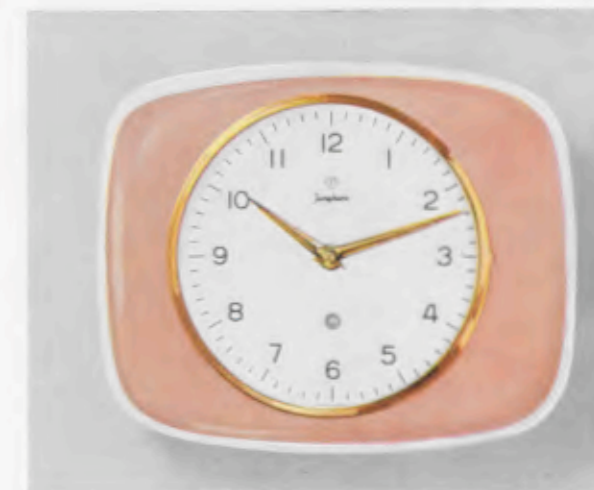

21 x 25 cm - 8 1/4 x 9 7/8 inches

19/5214

Movimento 284 **EXACTA**
Cassa color rosa tenue, bordo e quadrante bianco, lunetta dorata ø 17 cm, numeri neri, sfere dorate

MONTEROSA

31/0214

Movimento 285/7 R. **ELECTORA**
Descrizione come sopra

MISURINA