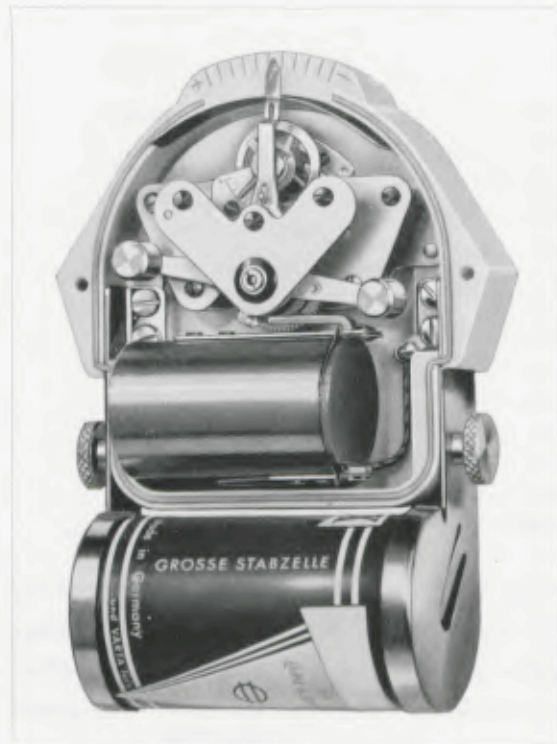

Groep 322

Wandklokken voor kantoor en huiskamer

Platines 80 x 35 mm

No. 285 *ELECTORA*

7 steens, batterijwerk

Het Junghans-batterijwerk wordt geleverd voorzien van een in de handel verkrijgbare 1,5 volt staafbatterij in „leakproof-uitvoering“.

Deze batterij is 60 mm lang en heeft een diameter van 34 mm.

Op deze batterij loopt het uurwerk een jaar.

ø 18,5 cm

322/0230 *Alabama I*

Wandklokje in crème metalen kast met gepolijste geelkoperen rand en glasrand, bruine cijfers en gepolijste geelkoperen wijzers, 7 steens, batterijwerk No. 285.

ø 18,5 cm

322/0343 *Alabama II*

Wandklokje in blauwe metalen kast met gepolijste geelkoperen rand en glasrand, bruine cijfers en gepolijste geelkoperen wijzers, 7 steens, batterijwerk No. 285.

ø 16,5 cm

322/0344 *Alabama III*

Wandklokje in rode metalen kast met gepolijste geelkoperen rand en glasrand, bruine cijfers en gepolijste geelkoperen wijzers, 7 steens, batterijwerk No. 285.