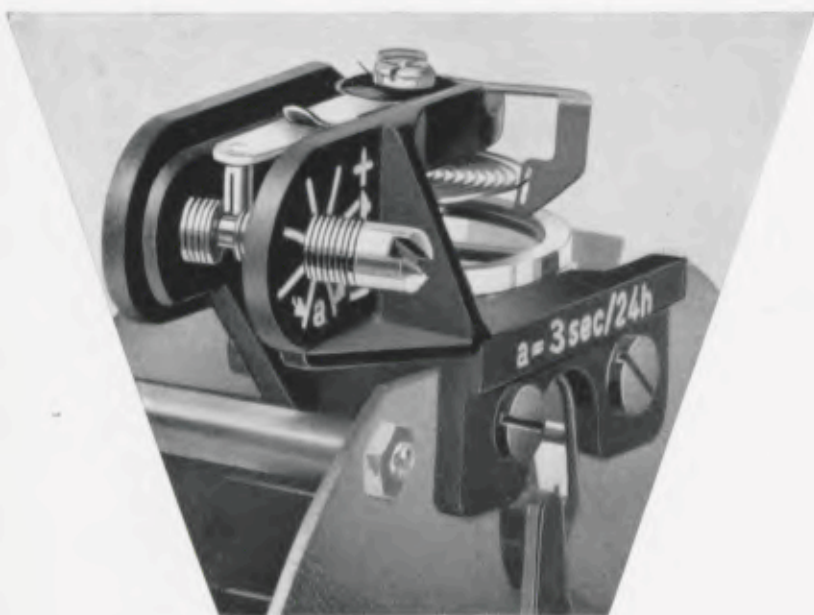

ø 78 mm

Nr. 284 EXACTA

8 dagen gaand werk met zwevende balans (octrooien aangevraagd). Gelijkmatige en constant blijvende gang. Stevige bewerkte platines. Door het afnemen van de tonkloof kan de veerton op eenvoudige manier verwijderd worden.