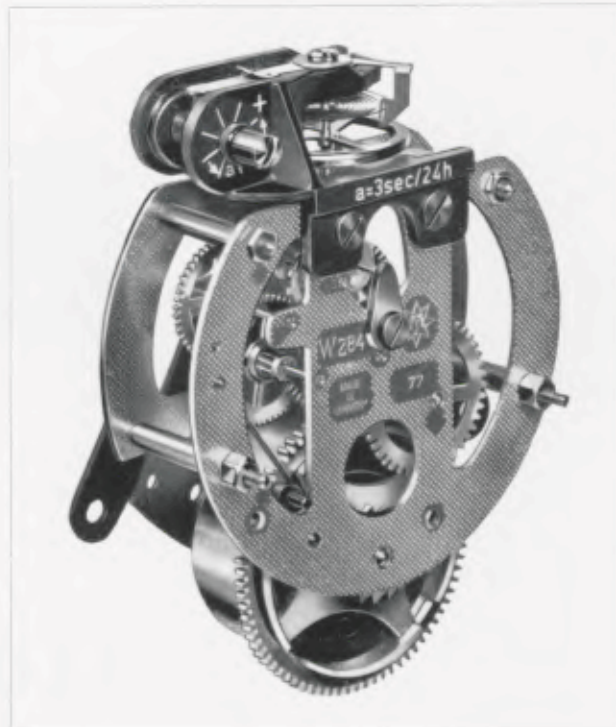

ø 78 mm

Nr. 284 EXACTA

8 dagen gaand werk met zwevende balans (octrooien aangevraagd). Gelijkmatige en constant blijvende gang. Stevige bewerkte platines. Door het afnemen van de tonkloof kan de veerton op eenvoudige manier verwijderd worden.