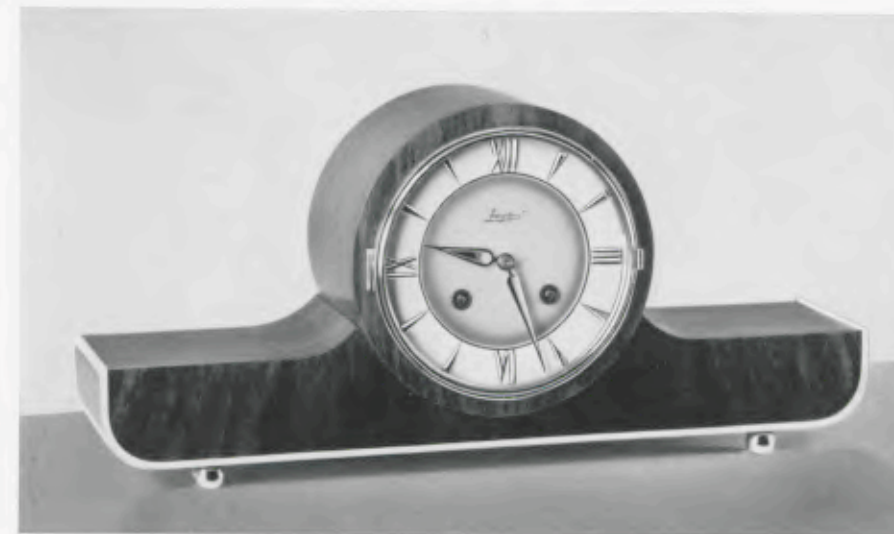

LINGE

18 x 38 cm

Noten met ahorn onderzijde en bies
 Koperen kogelpootjes
 Wit-grijs genuanceerde wijzerplaat met vergulde reliëfcijfers
 Membraan-Bimbam · Werk 274, slingerang

EEM

18 x 38 cm

Noten met ahorn onderzijde en bies, ahorn pootjes
 Membraan-Bimbam · Werk 274, slingerang