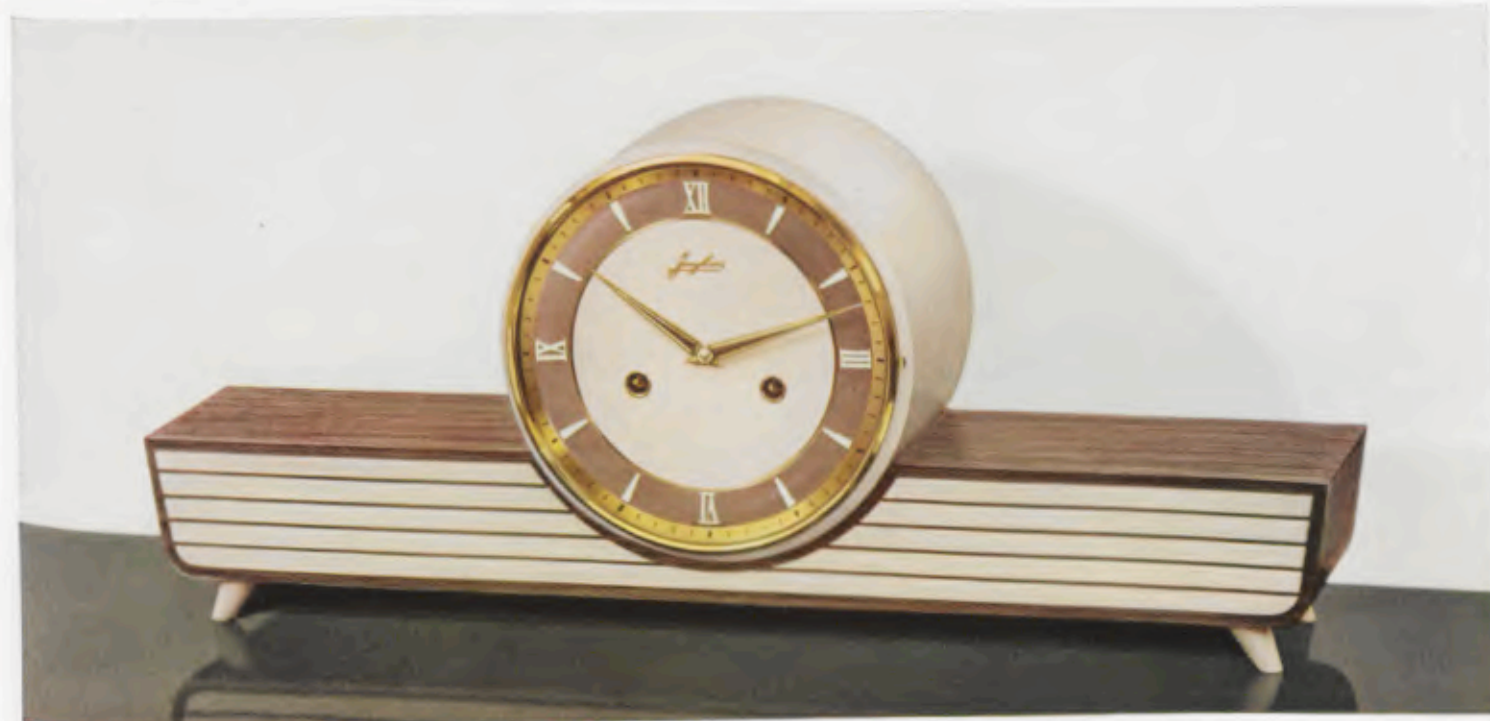

ALASKA
17/5899

23 x 55 cm

Mat noten met ahorn
Bruine gewelfde cijferring met opgelegde witte cijfers

8 dag Bimbamslag op 5 staven
Afstelbaar slagwerk

Werk 278/201 Exacta = zwevende balans