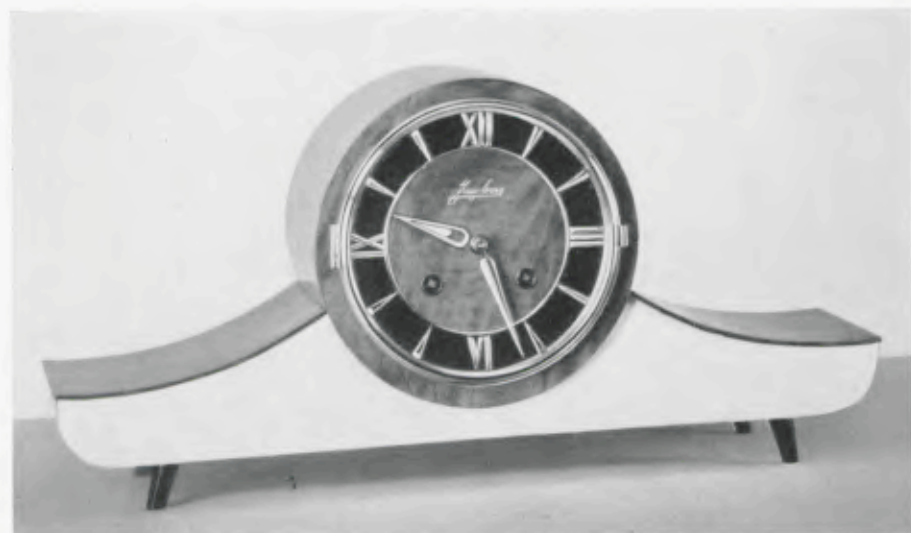

DRECHT

19 x 38 cm

Noten met ahorn
Zwarte cijferring met vergulde reliëfcijfers
Membraan-Bimbam · Werk 274, slingerang

DINKEL

19 x 38 1/2 cm

Noten met witte bies, ahorn pootjes
Witte cijferring met vergulde reliëfcijfers
Membraan-Bimbam · Werk 274, slingerang

Werk 274/210 Exacta Bimbam

De EXACTA - gangregeling reeds zo bekend en gewaardeerd bij de Junghans-keukenklokken doet thans ook zijn intrede bij de grote en kleine schoorsteen-klokken.

Di is geen balansgang met vlugetik zoals U die van vroeger kent en die vanwege het onrustige geluid bij de cliënten nogal eens op bezwaren stuitte. Neen, U hoort bijna geen verschil met de tik van de zo vertrouwde slinger. Daar komt als belangrijkste bij, dat thans een uiterst nauwkeurige afregeling bijna op het gezicht mogelijk is omdat duidelijk staat aangegeven hoever men de stelschroef moet draaien om een verschil van telkens 3 sec. per 24 uur te weeg te brengen.

Verder is het werk natuurlijk uitgerust met de alom zo gewaardeerde membraangang.