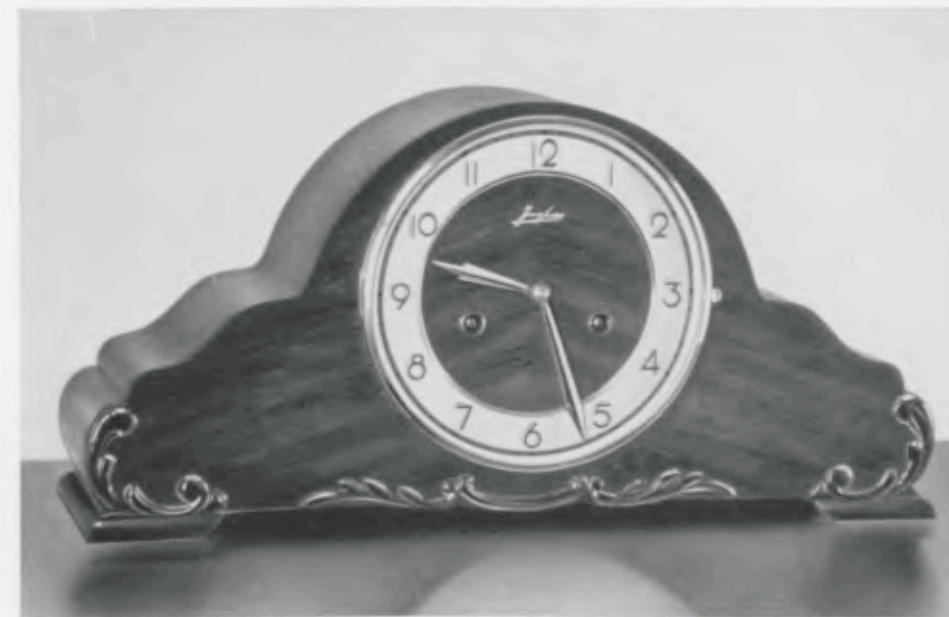

FRANEKER

20 x 41 cm

Geheel noten, verzilverde cijferring met vergulde reliëfcijfers
14 dag Bimbamslag · Werk 278