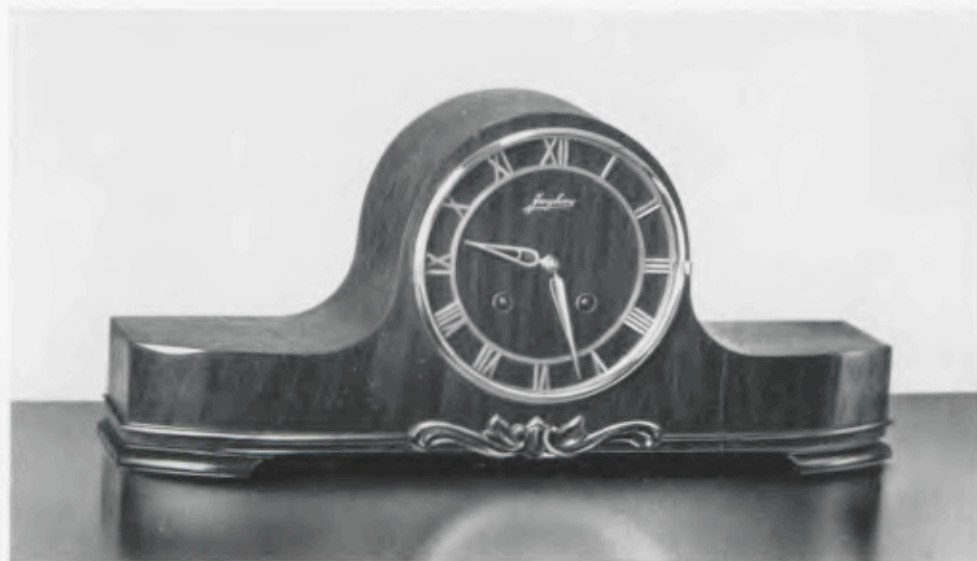

NORMANDIE

16 x 38 1/2 cm

Eiken met noten front
Verguld skelet cijferring
Membraan-Bimbam · Werk 274, echappement