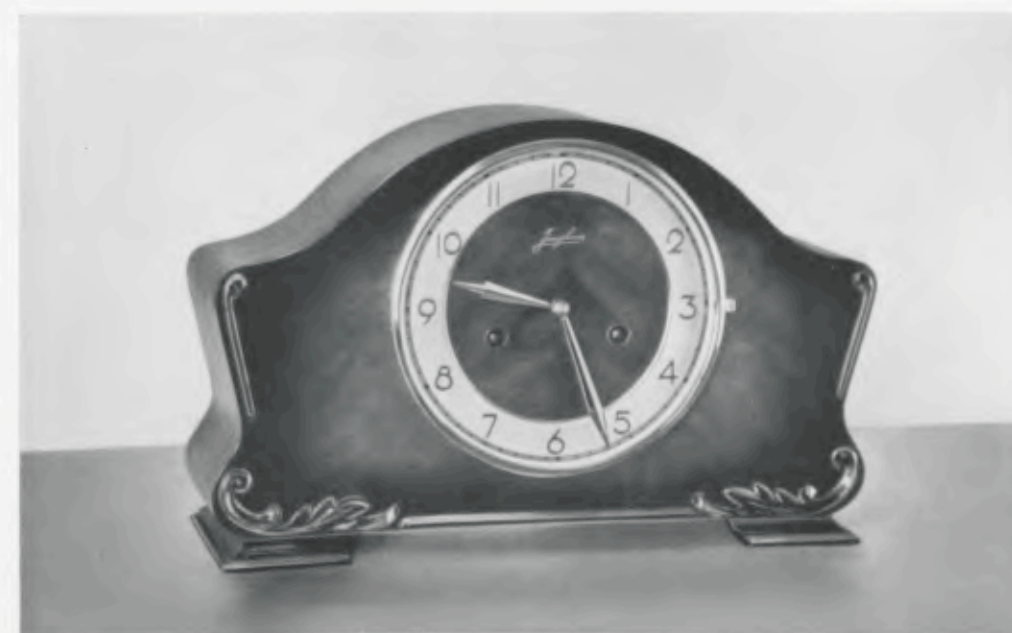

BOLSWARD

20 x 37 cm

Antiek eiken doorgeschuurd, vergulde cijferring met bruine reliëfcijfers
14 dag Bimbamslag · Werk 278

MEPPEL

21 1/2 x 33 cm

Geheel noten, verzilverde cijferring met vergulde reliëfcijfers
14 dag Bimbamslag · Werk 278