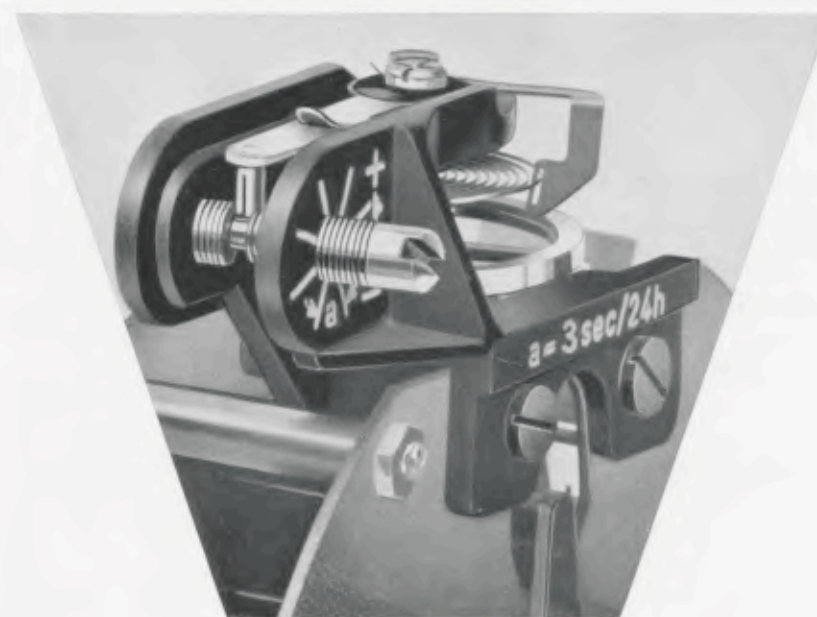

DRECHT

19 x 38 cm

Noten met ahorn
Zwarte cijferring met vergulde reliëfcijfers
Membraan-Bimbam · Werk 274, slingerang

DINKEL

19 x 38 1/2 cm

Noten met witte bies, ahorn pootjes
Witte cijferring met vergulde reliëfcijfers
Membraan-Bimbam · Werk 274, slingerang

Werk 274/210 Exacta Bimbam

De EXACTA - gangregeling reeds zo bekend en gewaardeerd bij de Junghans-keukenklokken doet thans ook zijn intrede bij de grote en kleine schoorsteen-klokken.

Di is geen balansgang met vlugetik zoals U die van vroeger kent en die vanwege het onrustige geluid bij de cliënten nogal eens op bezwaren stuitte. Neen, U hoort bijna geen verschil met de tik van de zo vertrouwde slinger. Daar komt als belangrijkste bij, dat thans een uiterst nauwkeurige afregeling bijna op het gezicht mogelijk is omdat duidelijk staat aangegeven hoever men de stelschroef moet draaien om een verschil van telkens 3 sec. per 24 uur te weeg te brengen.

Verder is het werk natuurlijk uitgerust met de alom zo gewaardeerde membraangang.