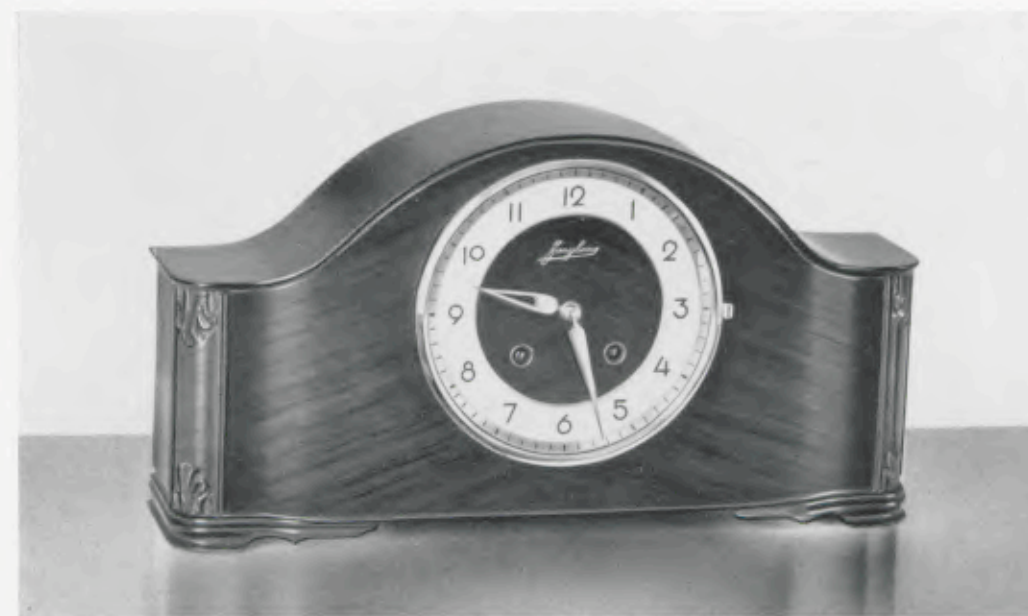

AUVERGNE

17 1/2 x 32 cm

Antiek noten
Crèmekleurige cijferring met bruine cijfers
Membraan-Bimbam · Werk 274, echappement