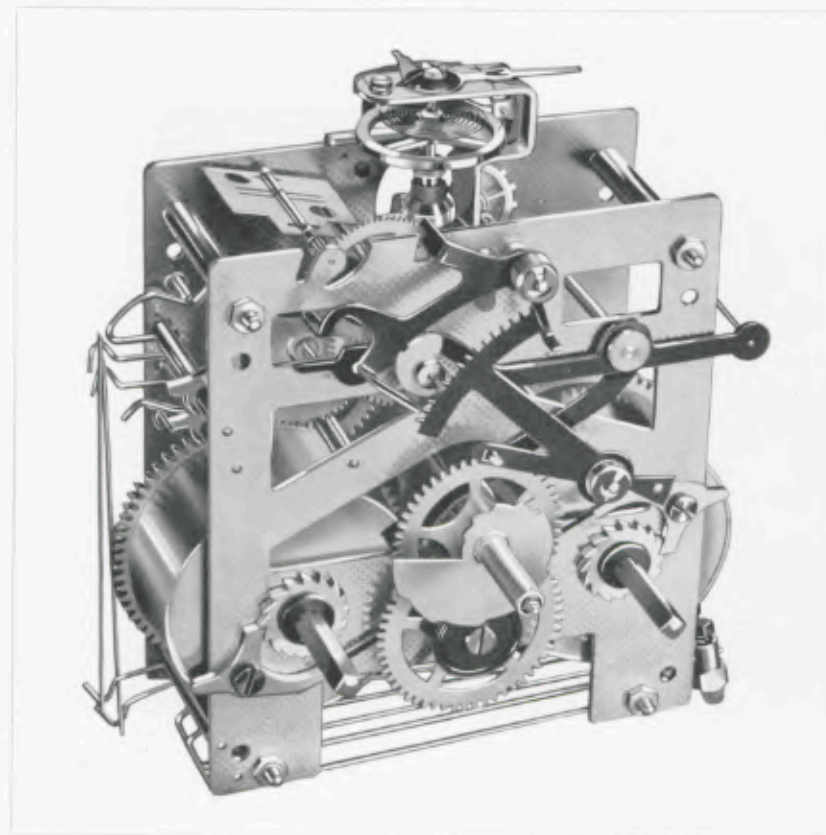

Werk 278/201

EXACTA =
zwevende balans
8 dag Bimbamslag