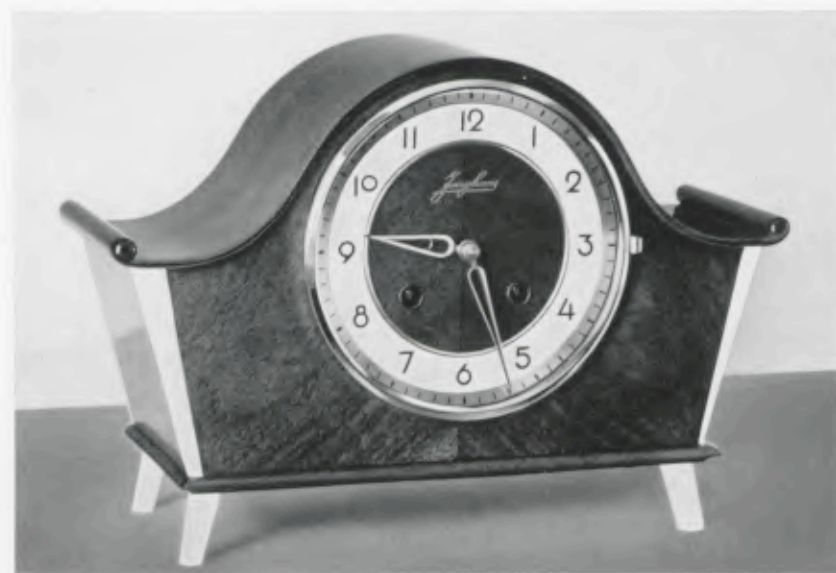

SCALA

18½ x 27 cm

Noten met ahorn
Crémekleurige cijferring met bruine cijfers
Membraan-Bimbam · Werk 274, slingerang