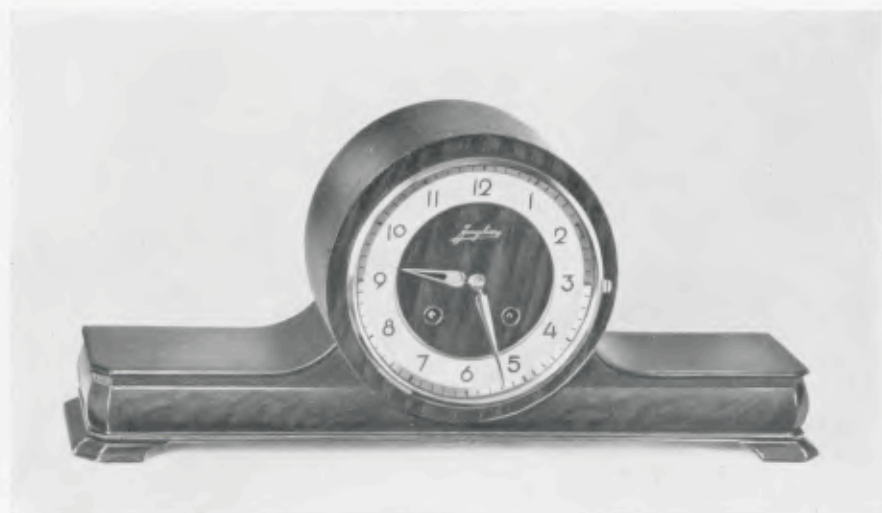

ZEEBRUGGE

Antiek noten
Verguld skelet cijferring
Membraan-Bimbam
Werk 274, echappement

18 x 38 cm

LOIRE

Gepolitoerd noten
Verguld skelet cijferring
Membraan-Bimbam
Werk 274 echappement

GRENOBLE

17 x 38 1/2 cm