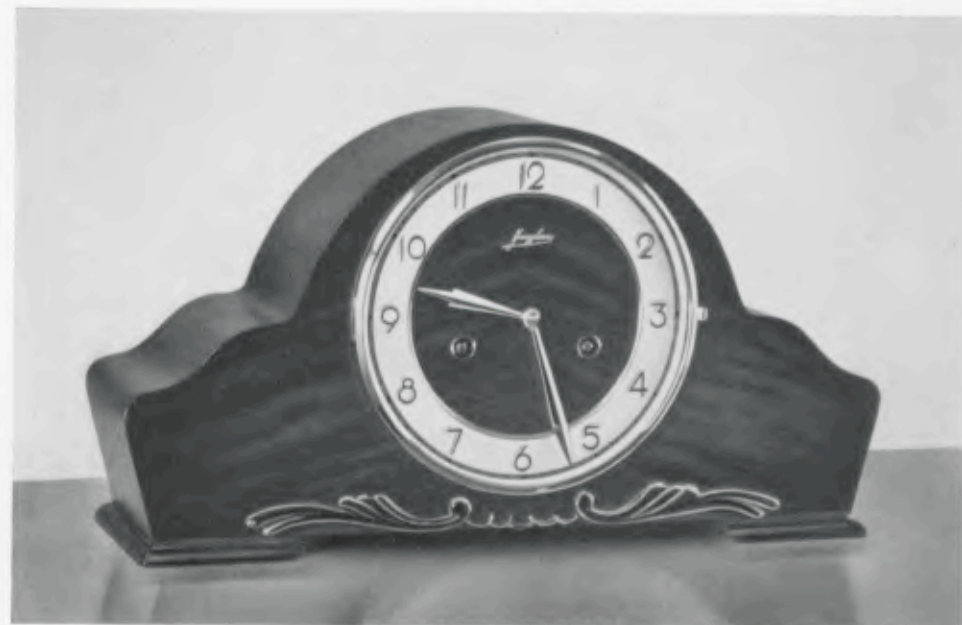

DOKKUM

20 x 37 cm

Eiken met noten front, verzilverde cijferring met vergulde reliëfcijfers
14 dag Bimbamslag · Werk 278