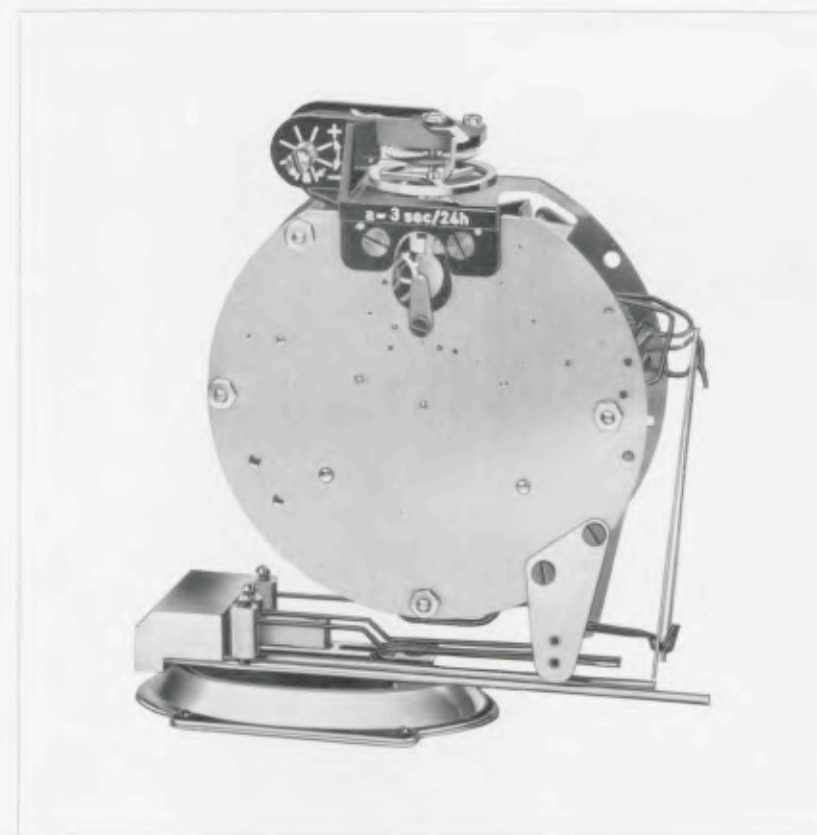

DINKEL

19 x 38 1/2 cm

Noten met witte bies, ahorn pootjes
Witte cijferring met vergulde reliëfcijfers
Membraan-Bimbam · Werk 274, slingerang

Werk 274/210 Exacta Bimbam

De EXACTA - gangregeling reeds zo bekend en gewaardeerd bij de Junghans-keukenklokken doet thans ook zijn intrede bij de grote en kleine schoorsteen-klokken.