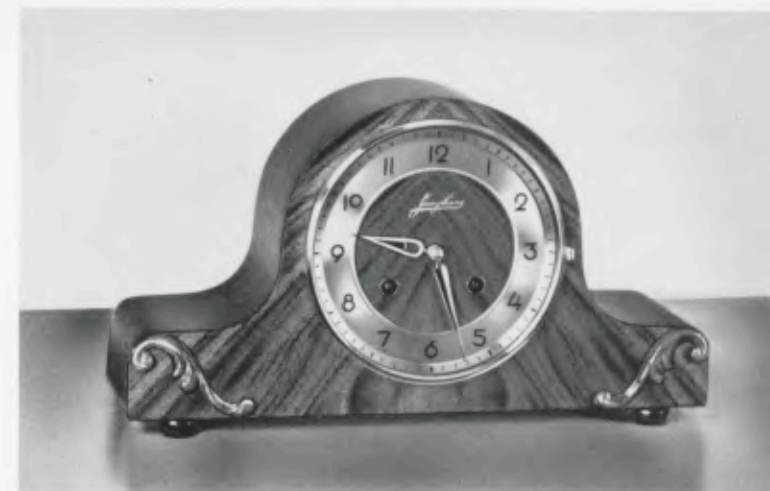

Leverbaar in:

Donker noten met
cijferring D = verguld skelet

of in:

Licht noten met cijferring
crémekleurig
(als Goentoe zie Blz. 3)

Membraan-Bimbam

Werk 274, slingerang

17 x 29 cm

BRUGGE