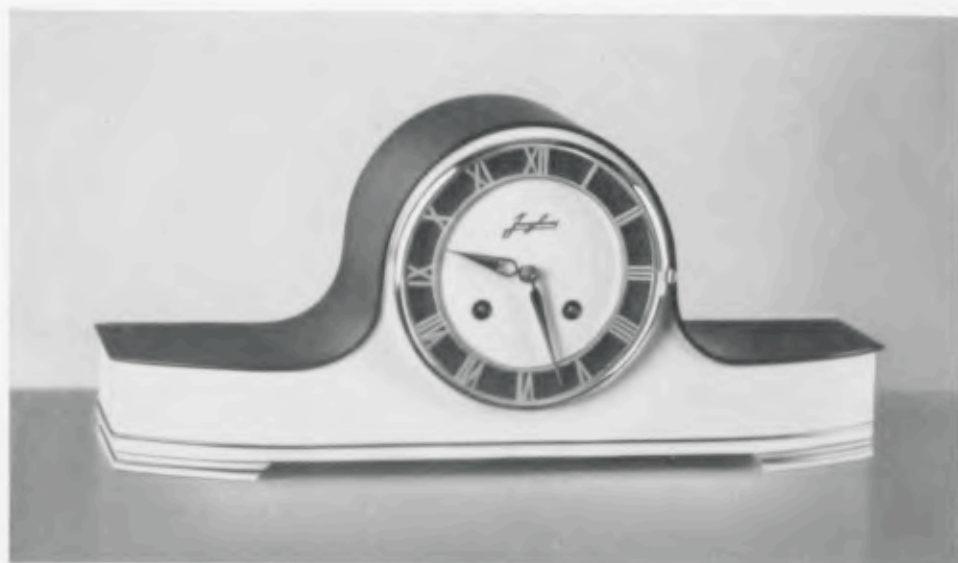

NEVADA

17 x 37 1/2 cm

Nevada I = Noten kap, voorzijde crème met koperen bies, vergulde skelet cijferring op rode ondergrond
Nevada II = Noten kap, voorzijde beige geruit met koperen bies, vergulde skelet cijferring op pastelgroene ondergrond
Membraan-Bimbam · Werk 274, echappement