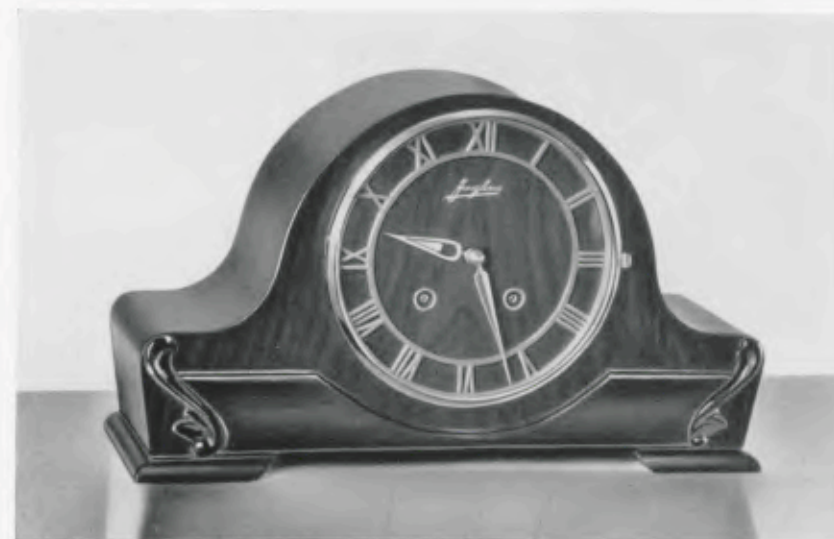

17 x 28 cm

SIBAJAK

Antiek noten

of licht gekleurd noten

Cijferring D = verguld skelet

Membraan-Bimbam

Werk 274, slingerang