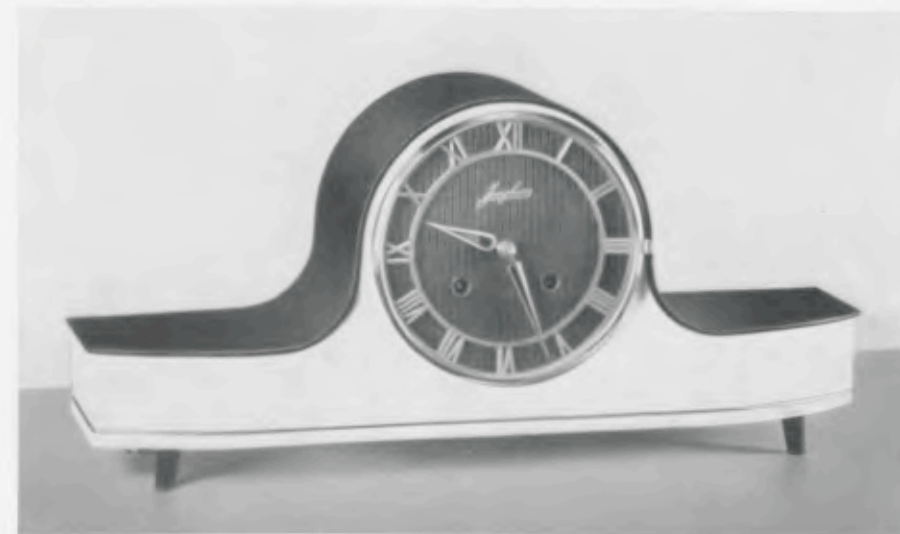

NEVADA III

17 x 37 1/2 cm

Bovenkap zwart,
voorzijde perkament met koperen bies, vergulde skelet cijferring op zwarte ondergrond
Membraan-Bimbam · Werk 274, echappement