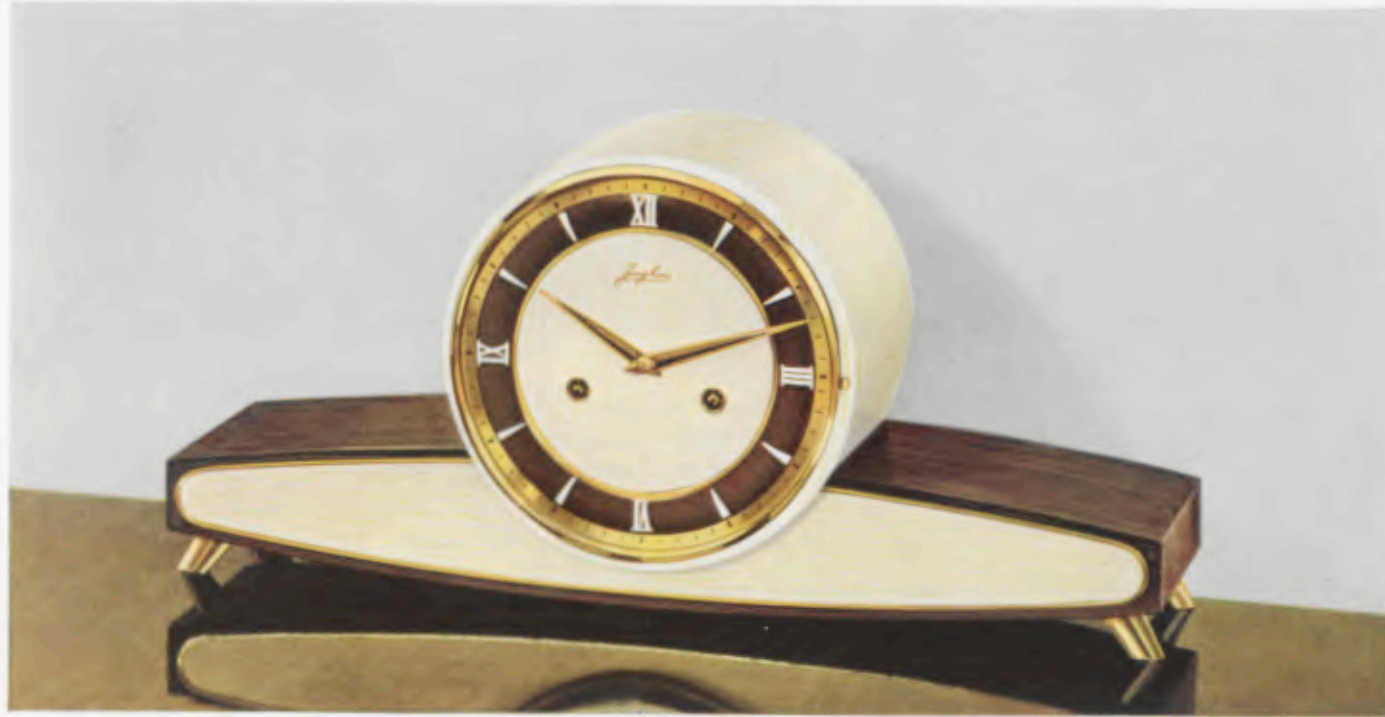

TAMPICO
17/5930

21 1/2 x 40 cm

Gepolitoerd noten met ahorn, koperen pootjes
Donkerbruine gewelfde cijferring met witte opgelegde cijfers

8 dag Bimbaslag op 5 staven
Afstelbaar slagwerk

Werk 278/201 Exacta = zwevende balans