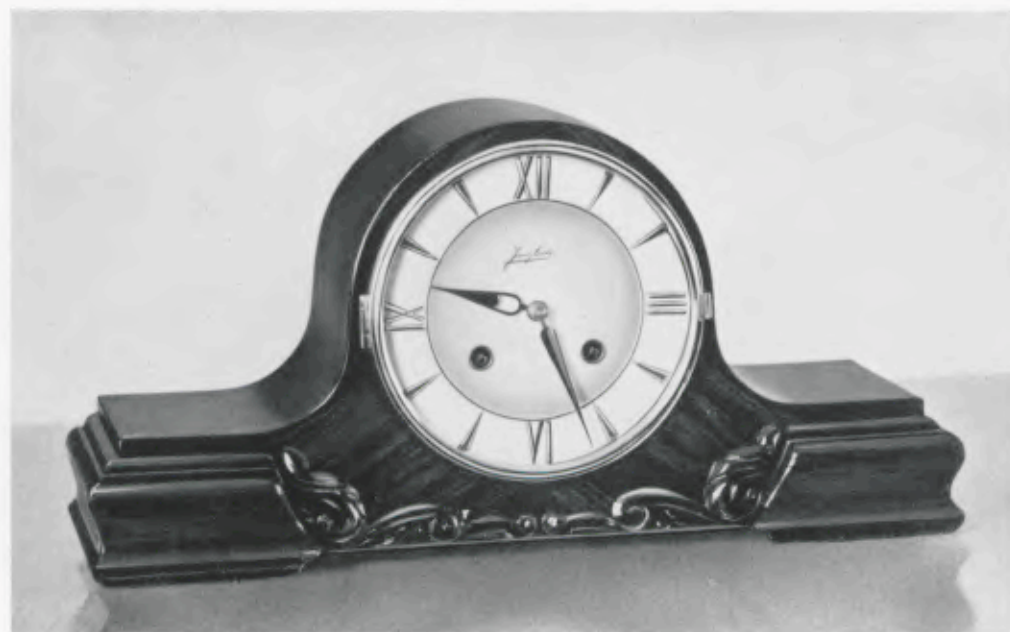

OLYMPIA I

17 x 34 cm

Antiek noten
Crème kleurige cijferring met vergulde reliëfcijfers en verguld middenstuk
Membraan-Bimbam · Werk 274, slingerang