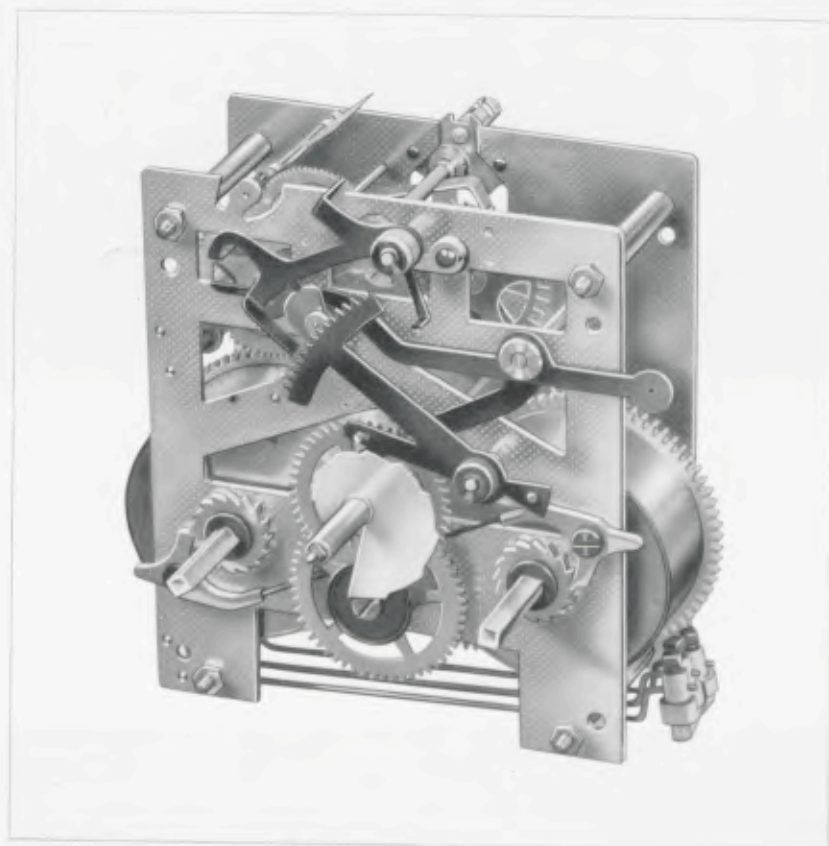

REGGE

18 1/2 x 38 cm

Noten met ahorn kap, bies en pootjes
bruine rand onder vergulde skelet cijferring
Membraan-Bimbam · Werk 274, echappement

Werk 278

De op Blz. 31 tot 37 afgebeelde modellen zijn voorzien van bovenstaand Werk 278
Bimbam