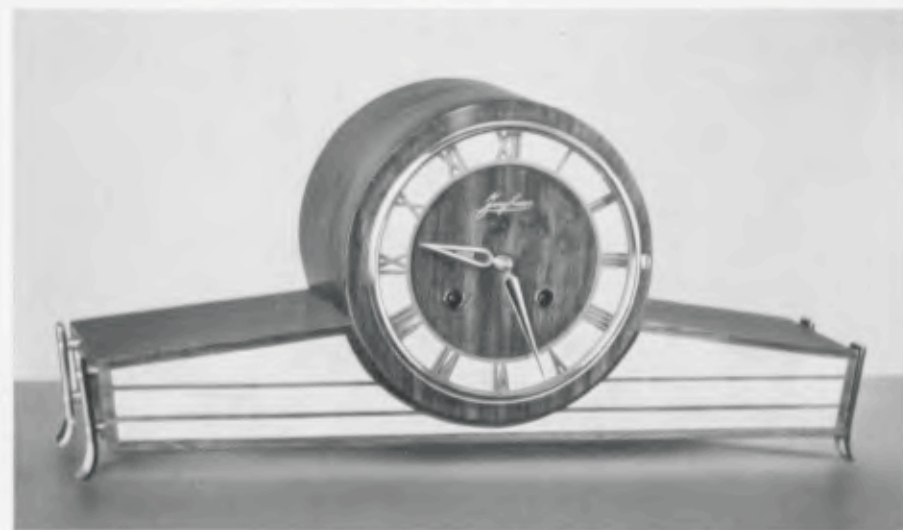

WAAL II

17 1/2 x 37 1/2 cm

Noten met ahorn onderstuk
Perkament rand onder vergulde skelet cijferring, koperen pootjes
Membraan-Bimbam · Werk 274, echappement