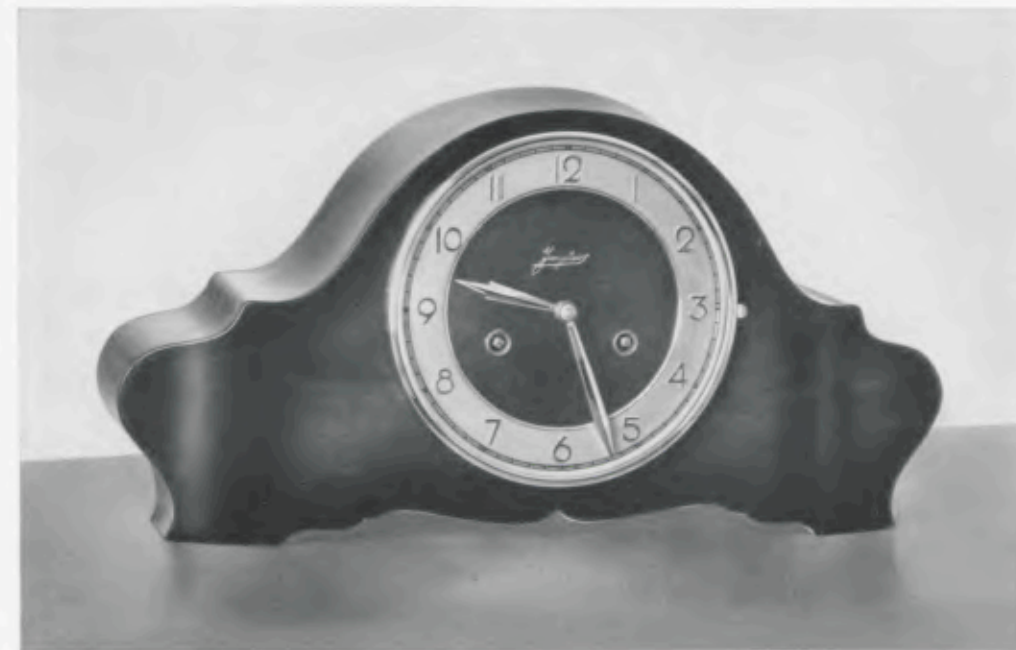

BAGDAD

21 x 41 cm

Gepolitoerd noten, vergulde cijferring met vergulde reliëfcijfers

14 dag Bimbamslag · Werk 278