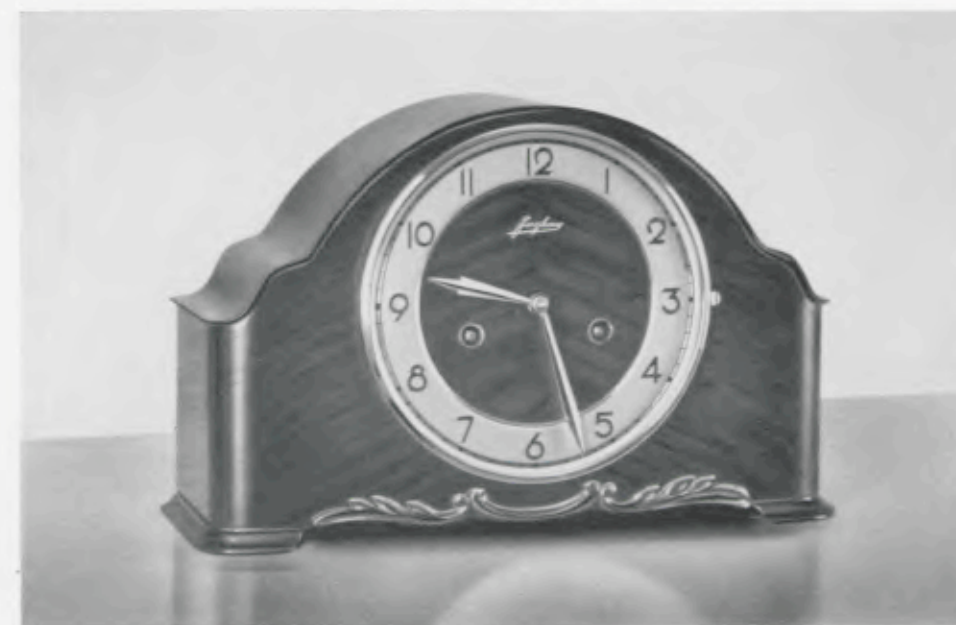

LEEWARDEN

20 x 30 1/2 cm

Antiek noten, vergulde cijferring met bruine reliëfcijfers
14 dag Bimbamslag · Werk 278