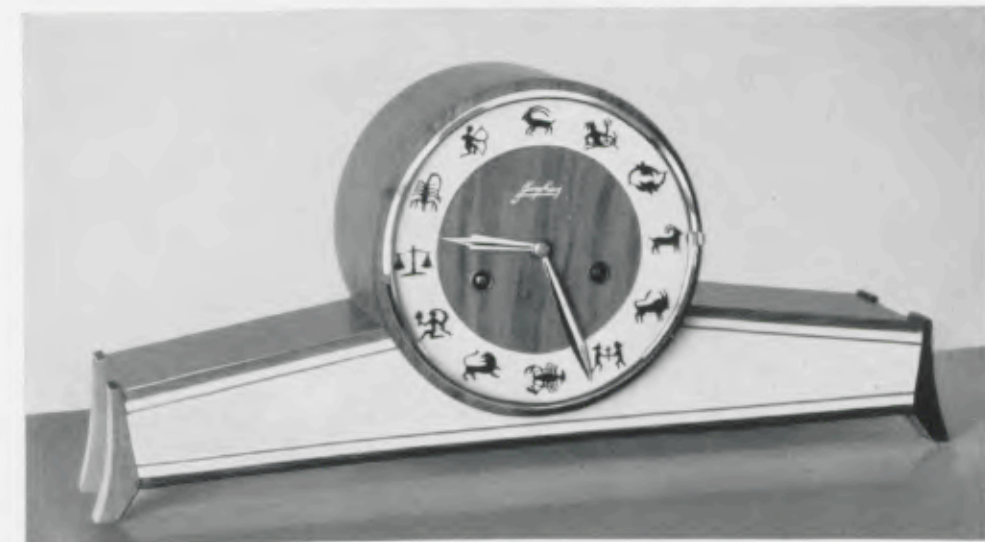

MEKKA II

21 1/2 x 46 cm

Licht noten kap, ahorn onderstuk
witte cijferring met opgelegde zwarte dierenriem motieven
14 dag Bimbam · Werk 278