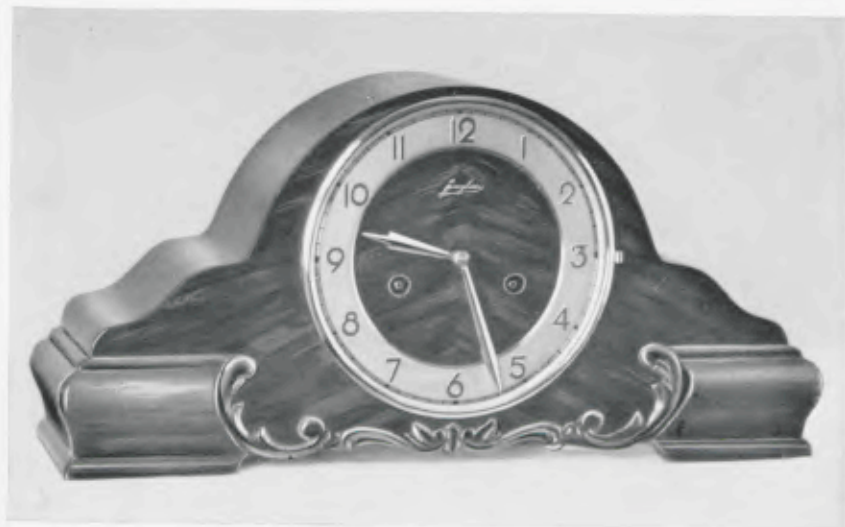

SNEEK

20 x 40½ cm

Antiek noten, vergulde cijferring met bruine reliëfcijfers

14 dag Bimbamslag · Werk 278