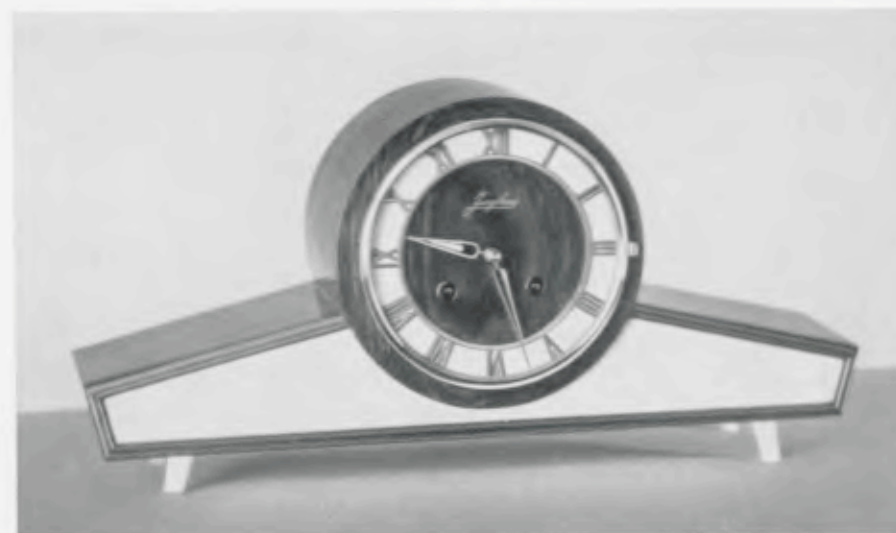

WAAL II

17 1/2 x 37 1/2 cm

Noten met ahorn onderstuk
Perkament rand onder vergulde skelet cijferring, koperen pootjes
Membraan-Bimbam · Werk 274, echappement

VLIST

18 1/2 x 38 cm

Noten met ahorn onderstuk en pootjes
Vlist I = met crème rand onder vergulde skelet cijferring
Vlist II = met bruine rand onder vergulde skelet cijferring
Membraan-Bimbam · Werk 274, echappement