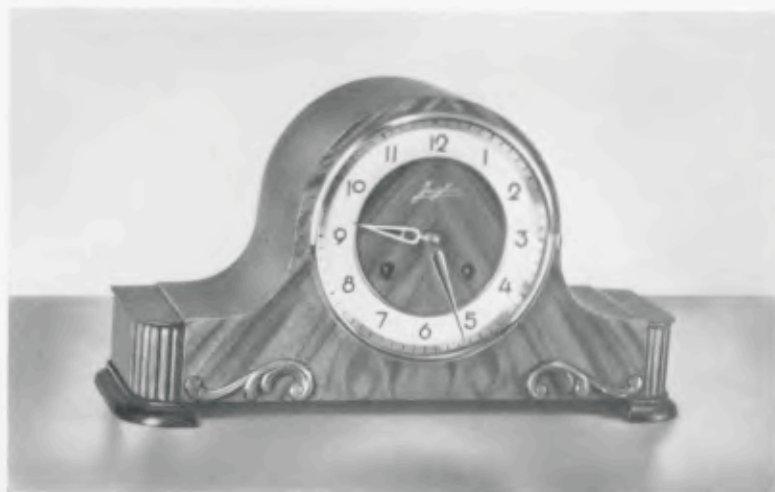

Membraan-Bimban

Werk 274/210 Exacta = zwevende balans

BYRD
16/5062

17½ × 39½ cm

Gepolitoerd noten met ahorn
Donkerbruine gewelfde cijferring met opgelegde witte cijfers

Membraan-Bimban

Werk 274/210 Exacta = zwevende balans