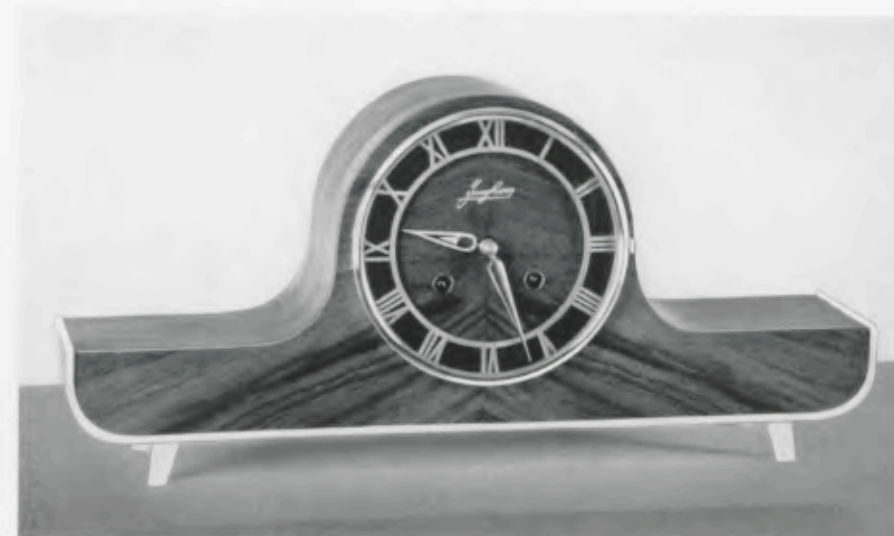

LINGE

18 x 38 cm

Noten met ahorn onderzijde en bies
 Koperen kogelpootjes
 Wit-grijs genuanceerde wijzerplaat met vergulde reliëfcijfers
 Membraan-Bimbam · Werk 274, slingerang

EEM

18 x 38 cm

Noten met ahorn onderzijde en bies, ahorn pootjes
 Membraan-Bimbam · Werk 274, slingerang