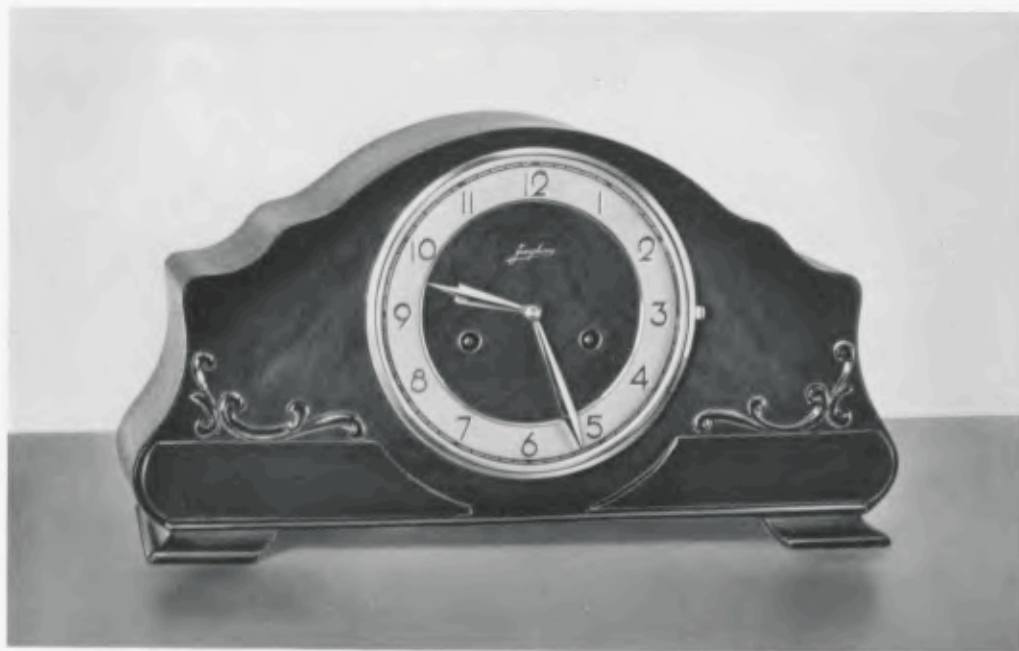

SNEEK

20 x 40½ cm

Antiek noten, vergulde cijferring met bruine reliëfcijfers

14 dag Bimbamslag · Werk 278

EMMEN

22 x 40 cm

Eiken met gepolitoerd noten front, vergulde cijferring met vergulde reliëfcijfers

14 dag Bimbamslag · Werk 278