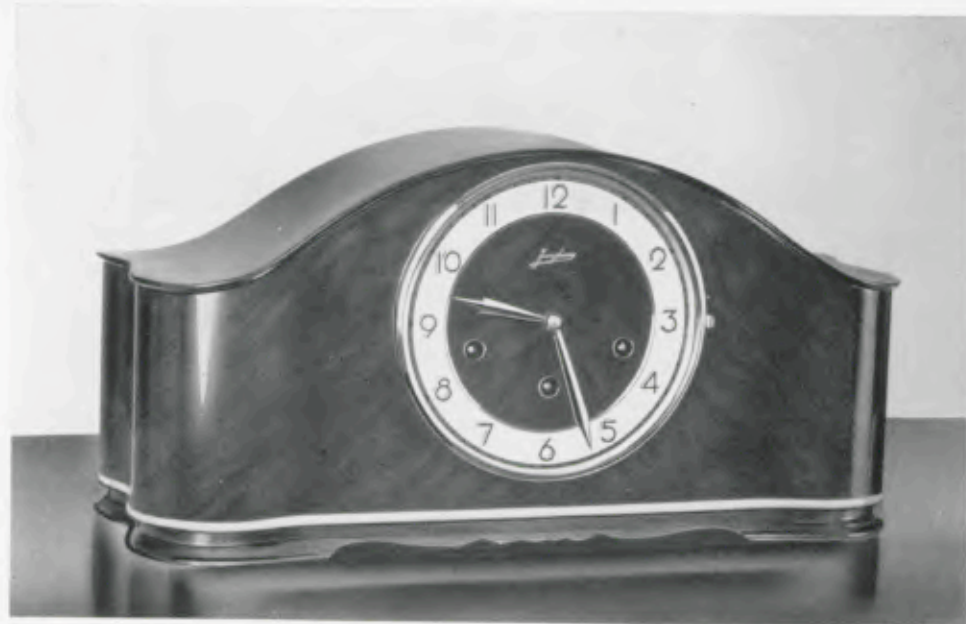

PERU

21 1/2 x 42 1/2 cm

Gepolitoerd noten met ahorn bies
Crèmekleurige cijferring met vergulde reliëfcijfers
Westminster carillon · Werk 200