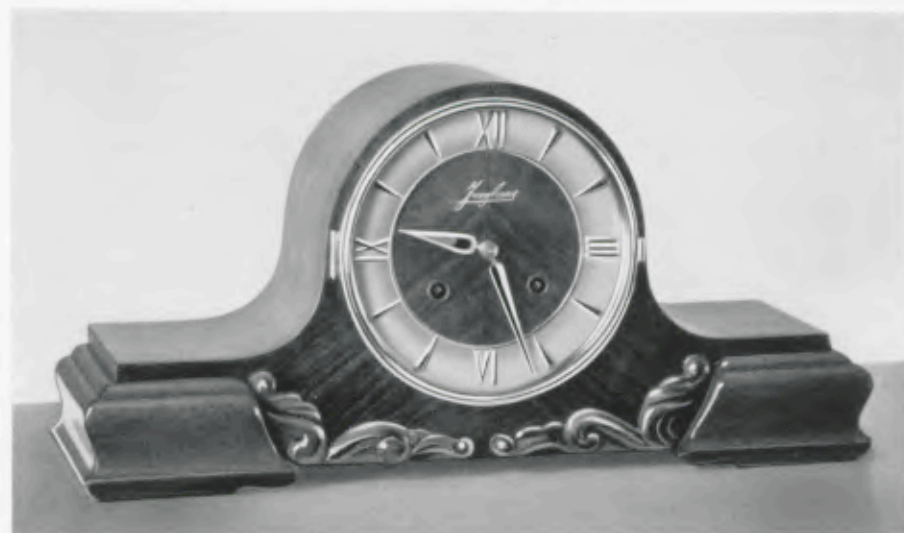

OLYMPIA II

17 x 34 cm

Licht noten
Wit-grijs genuanceerde cijferring met vergulde reliëfcijfers
Membraan-Bimbam · Werk 274, slingerang