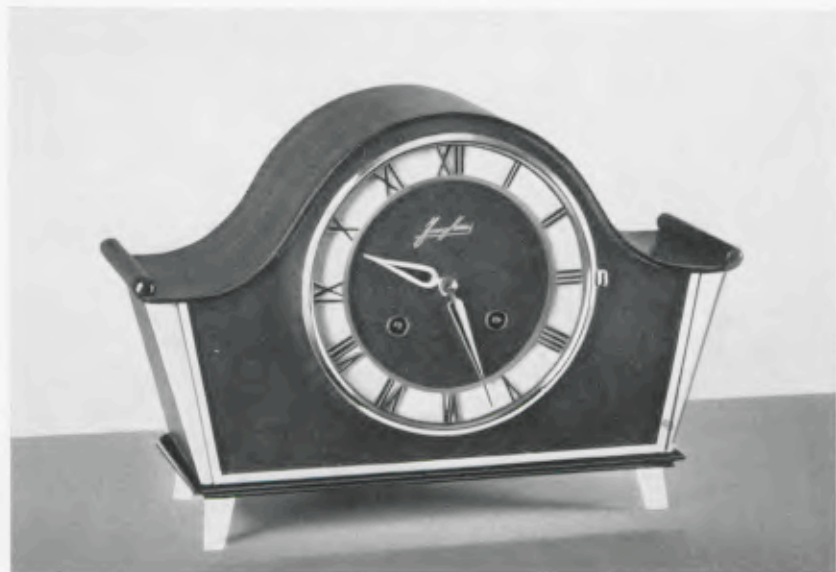

SANTIAGO

18½ x 27 cm

Noten met ahorn
Voorzijde rood, kleur onder cijferring perkament
Membraan-Bimbam · Werk 274, slingerang