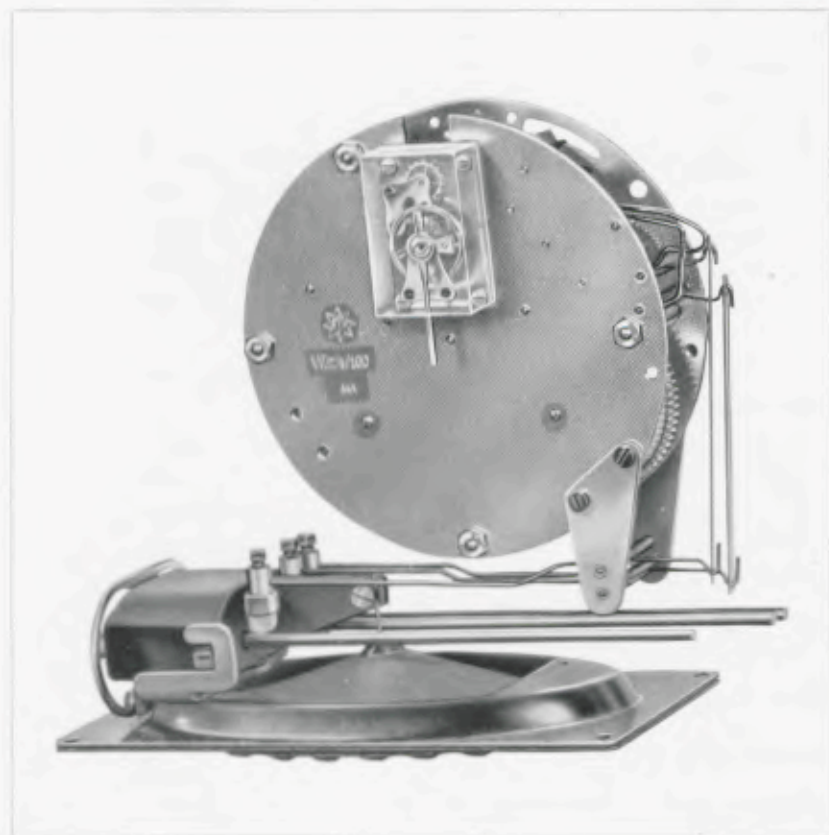

Werk 274

Het hierboven afgebeelde werk No. 274 met Membraan-Bimbamslag wordt zowel met echappement als met slingerang geleverd.

Bij de in deze catalogus geïllustreerde klokken vindt U bij ieder model aangegeven met welk uurwerk de betreffende klok is gemonteerd.