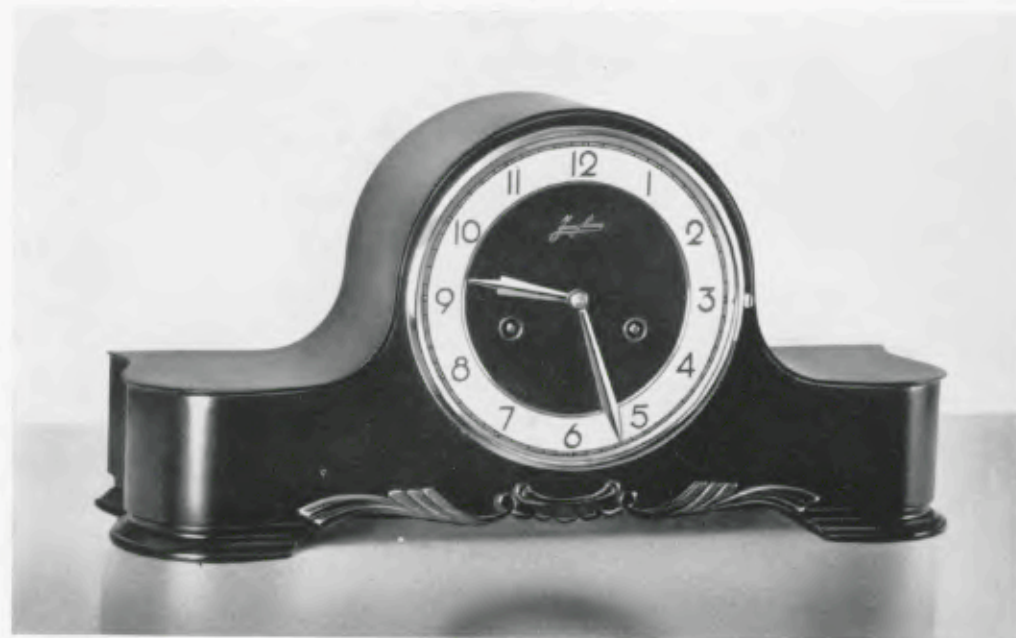

COLOMBO

21 1/2 x 42 1/2 cm

Antiek noten
Crémekleurige cijferring met vergulde reliëfcijfers
8 dag Bimbamslag · Werk 278/201 · Exacta = zwevende balans