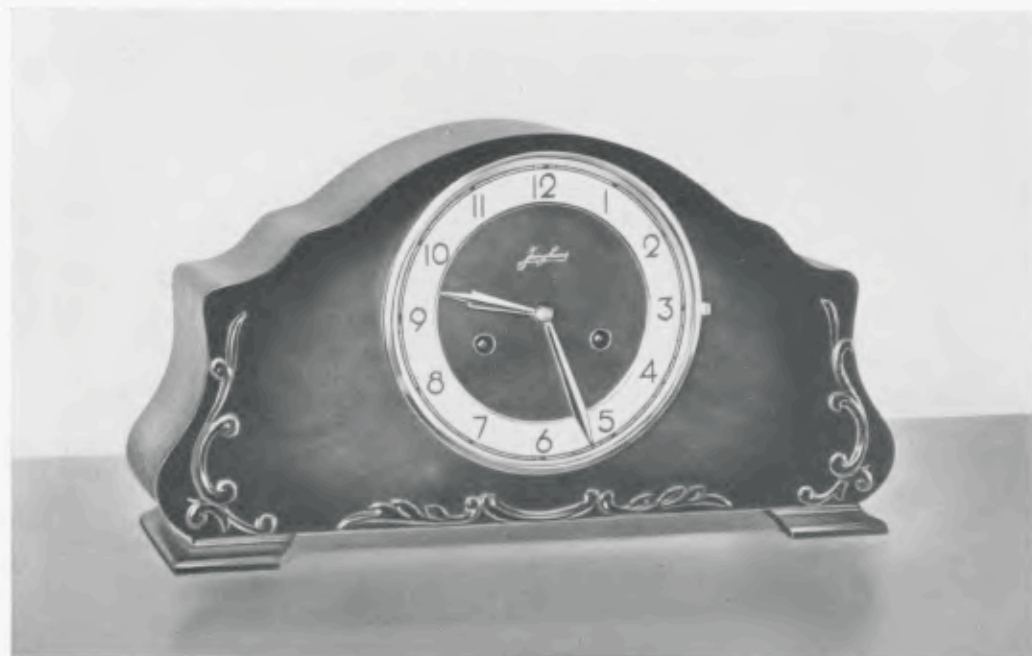

COEVORDEN

22 x 40 cm

Eiken met noten front, crème cijferring met vergulde reliëfcijfers
14 dag Bimbamslag · Werk 278