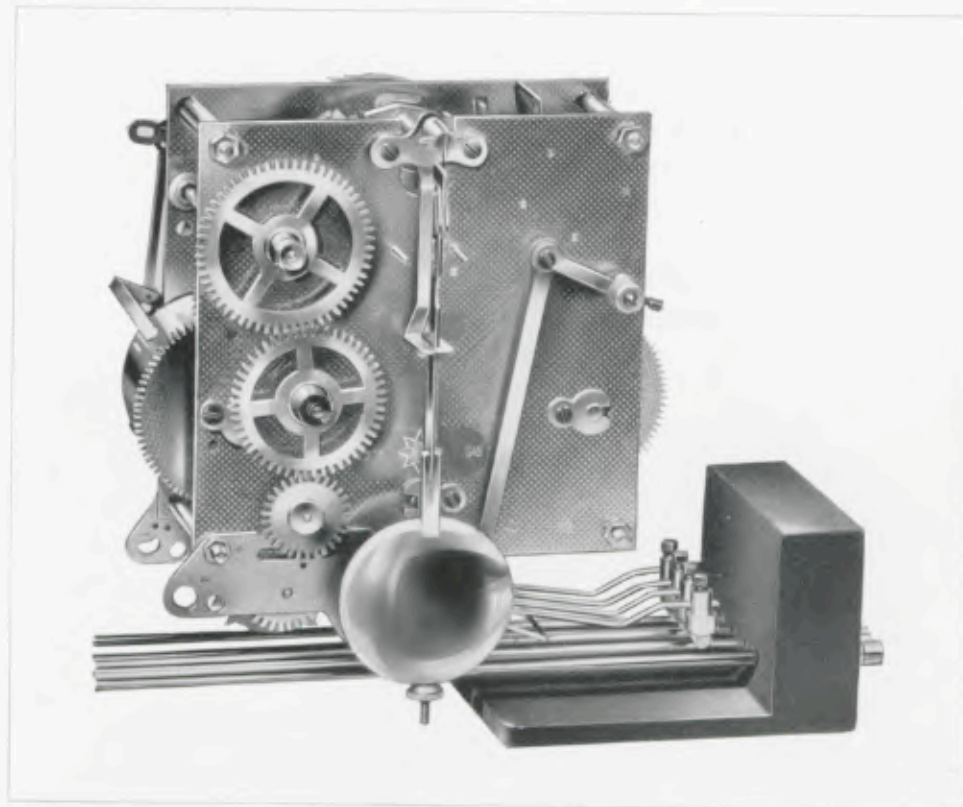

14 dag Bimbarnslag op 5 staven
Afstelbaar slagwerk

Werk 278

EISENHOWER
17/1904

28 x 20 1/2 cm

Mat notenhout, opgelegde vergulde cijfers

Afstelbaar slagwerk

Werk 200 - Westminster carillon

Deze klok is ook zonder de op de wijzerplaat aangebrachte
hoekversieringen leverbaar