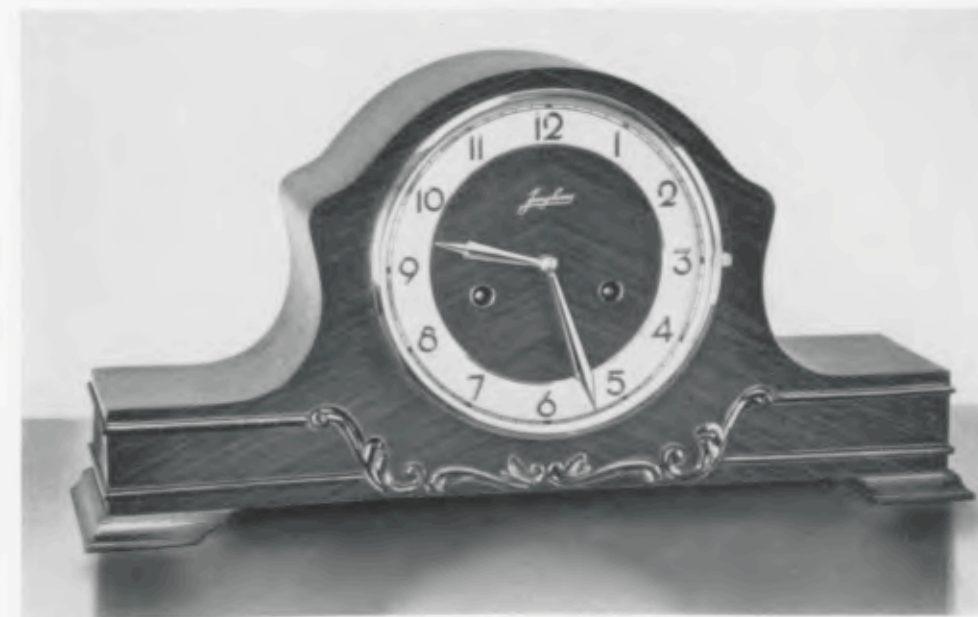

BAGDAD

21 x 41 cm

Gepolitoerd noten, vergulde cijferring met vergulde reliëfcijfers

14 dag Bimbamslag · Werk 278

ZWOLLE

22 x 42½ cm

Eiken met noten front, crèmekleurige cijferring met vergulde reliëfcijfers