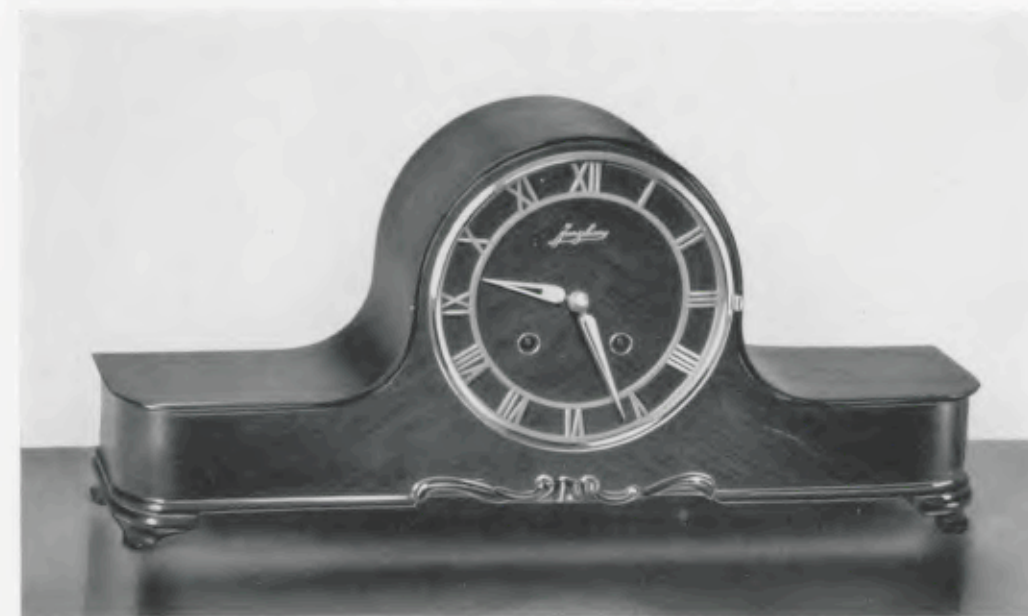

PROVENCE - AVIGNON

18 x 38 cm

PROVENCE = Antiek noten
AVIGNON = Noten kap met ahorn voorzijde
Verguld skelet cijferring
Membraan-Bimbam · Werk 274, echappement