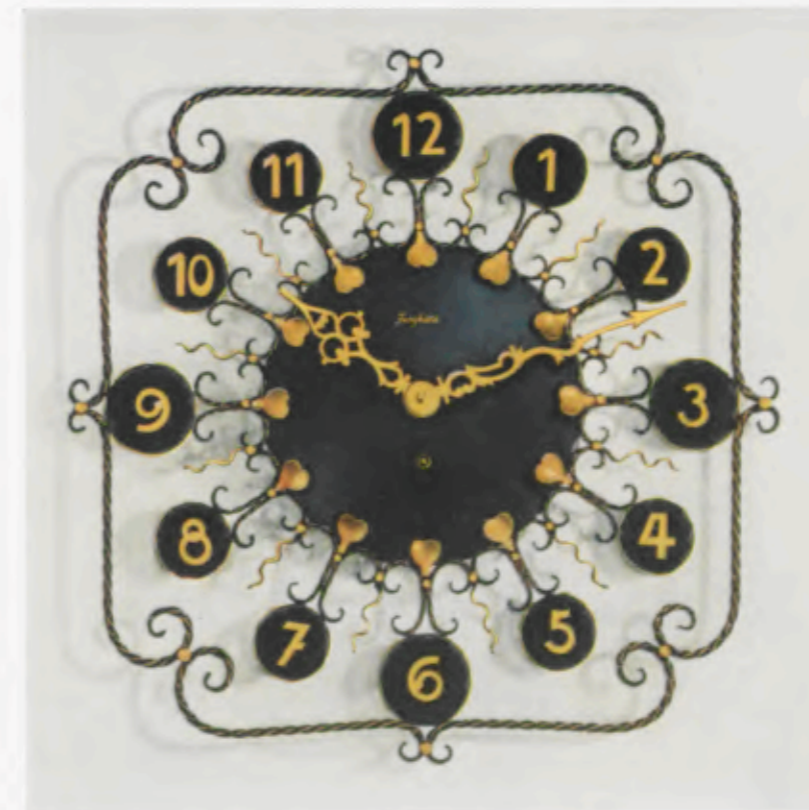

33 cm ø = 13 inches

32/0240

Schmiedeiserne Wanduhr, matt vergoldete Blätter und Zeiger
Wall clock of wrought iron, mat gilt leaves and hands
Cadran fantaisie en fer forgé, feuilles et aiguilles dorées mats
Esfera fantasía en hierro forjado, hojas et agujas doradas mate

37,5 cm ø = 14 3/4 inches

32/0241

Schmiedeiserne Wanduhr, matt vergoldete Zahlen, Blätter und Zeiger
Wall clock of wrought iron, mat gilt figures, leaves and hands
Cadran fantaisie en fer forgé, chiffres, feuilles et aiguilles dorées mats
Esfera fantasía en hierro forjado, cifras, hojas y agujas doradas mate

40,5 cm ø = 16 inches

32/0242

Schmiedeiserne Wanduhr mit aufgelegten, matt vergoldeten Zahlen, matt vergoldete Zeiger
Wall clock of wrought iron, mat gilt raised figures and hands
Cadran fantaisie en fer forgé, chiffres dorés mat appliqués, aiguilles dorées mats
Esfera fantasía en hierro forjado, cifras y agujas doradas mate aplicadas

40 x 40 cm = 15 3/4 x 15 3/4 inches

32/0221

Schmiedeiserne Wanduhr, matt vergoldete Zahlen, Blätter und Zeiger
Wall clock of wrought iron, mat gilt figures, leaves and hands
Cadran fantaisie en fer forgé, chiffres, feuilles et aiguilles dorées mats
Esfera fantasía en hierro forjado, cifras, hojas y agujas doradas mate