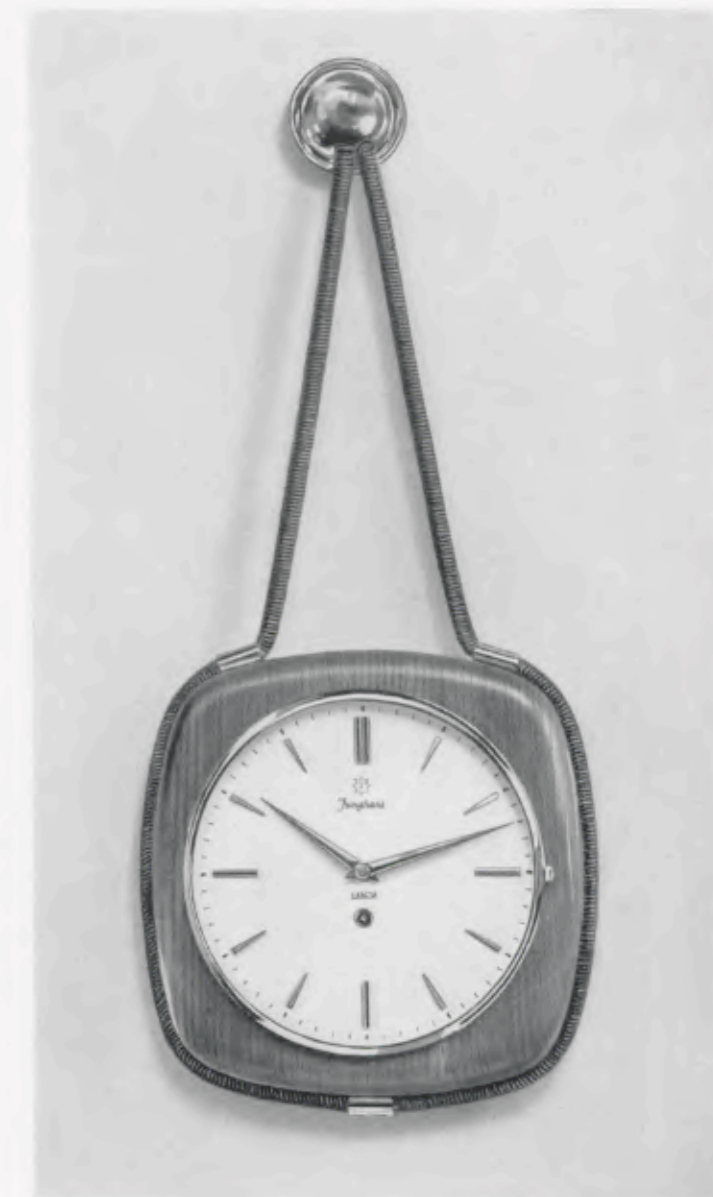

**Gruppe 32**

**Kordeluhren mit Batteriewerk**

Pendules à cordon avec mvt. à pile

**ELECTORA**

23 cm ø

**32/0192**

Rüster matt mit elfenbeinfarbigem Mittel  
Orme mat avec centre ivoire

23 cm ø

**32/0193**

Weiß Schleiflack mit schwarzem Mittel  
Laqué blanc avec centre noir

Batteriewerk Nr. 285, 7 Steine – Mouvement à pile No. 285, 7 rubis

**Gruppe 32**

**Kordeluhren mit Batteriewerk**

Pendules à cordon avec mvt. à pile

**ELECTORA**

23,5 x 23,5 cm

**32/0187**

Nußbaum poliert, Silberblatt  
Teinte noyer poli, cadran argenté

**32/0199**

Schwarz Schleiflack, Silberblatt  
Laqué noir, cadran argenté

Batteriewerk No. 285, 7 Steine – Mouvement à pile, 7 rubis

23,5 x 23,5 cm

**32/0189**

Rüster, Silberblatt  
Orme, cadran argenté