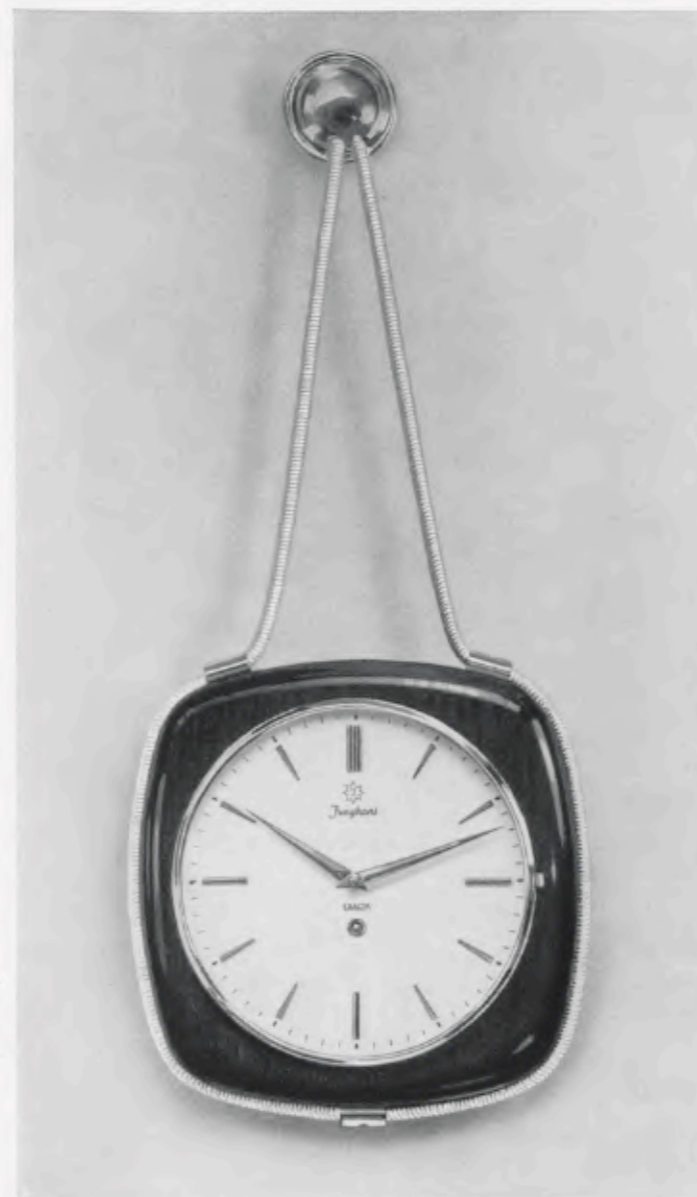

**Gruppe 32**

**Kordeluhren mit Batteriewerk**

Pendules à cordon avec mvt. à pile

**ELECTORA**

23 cm ø

**32/0192**

Rüster matt mit elfenbeinfarbigem Mittel  
Orme mat avec centre ivoire

23 cm ø

**32/0193**

Weiß Schleiflack mit schwarzem Mittel  
Laqué blanc avec centre noir

Batteriewerk Nr. 285, 7 Steine – Mouvement à pile No. 285, 7 rubis

**Gruppe 32**

**Kordeluhren mit Batteriewerk**

Pendules à cordon avec mvt. à pile

**ELECTORA**

23,5 x 23,5 cm

**32/0187**

Nußbaum poliert, Silberblatt  
Teinte noyer poli, cadran argenté

**32/0199**

Schwarz Schleiflack, Silberblatt  
Laqué noir, cadran argenté

Batteriewerk No. 285, 7 Steine – Mouvement à pile, 7 rubis

23,5 x 23,5 cm

**32/0189**

Rüster, Silberblatt  
Orme, cadran argenté