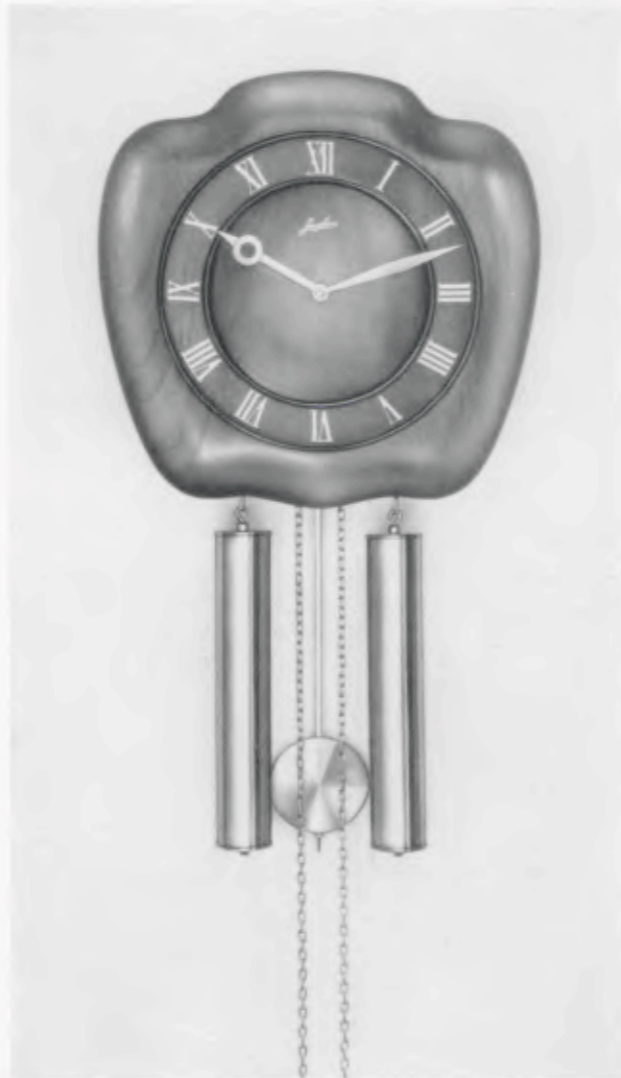

Gruppe 20

Heimuhren

Pendules rustiques à poids

28 x 28 cm

20/6084

Nußbaum matt mit Ahorn
Noyer mat avec érable

8 Tage Schlagwerk No. 248 auf vollklingenden Membrangong, 3 Stäbe – Mouvement 8 jours avec sonnerie sur gong à membrane, 3 tiges

31 x 31 cm

20/218

Nußbaum massiv patiniert
Noyer massif patiné

Gruppe 26

Kordeluhren

Pendules à cordon

23 cm ø

26/5191 EXACTA

Nußbaum feinmatt antik
Teinte noyer mat antique

8 Tage flaches Gehwerk No. 284 mit schwebender Unruh
Mouvement 8 jours avec échappement EXACTA

24,5 x 24,5 cm

26/5183 EXACTA

Nußbaum poliert, Lünette
Teinte noyer poli, lunette

8 Tage flaches Schlagwerk No. 274 mit schwebender Unruh, Membrangong, „Bim Bam“, 3 Stäbe
Mouvement 8 jours sonnerie avec échappement EXACTA, gong à membrane «Bim Bam», 3 tiges