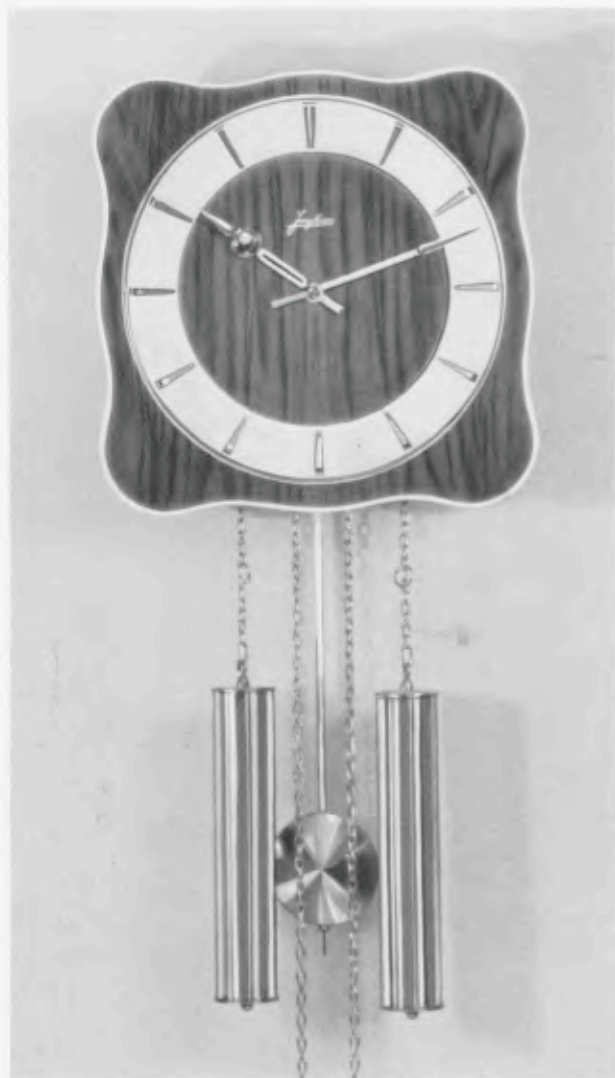

Gruppe 20

Heimuhren

Pendules rustiques à poids

28 x 28 cm

20/6084

Nußbaum matt mit Ahorn
Noyer mat avec érable

8 Tage Schlagwerk No. 248 auf vollklingenden Membrangong, 3 Stäbe – Mouvement 8 jours avec sonnerie sur gong à membrane, 3 tiges

31 x 31 cm

20/218

Nußbaum massiv patiniert
Noyer massif patiné

Gruppe 26

Kordeluhren

Pendules à cordon

23 cm ø

26/5191 EXACTA

Nußbaum feinmatt antik
Teinte noyer mat antique

8 Tage flaches Gehwerk No. 284 mit schwebender Unruh
Mouvement 8 jours avec échappement EXACTA

24,5 x 24,5 cm

26/5183 EXACTA

Nußbaum poliert, Lünette
Teinte noyer poli, lunette