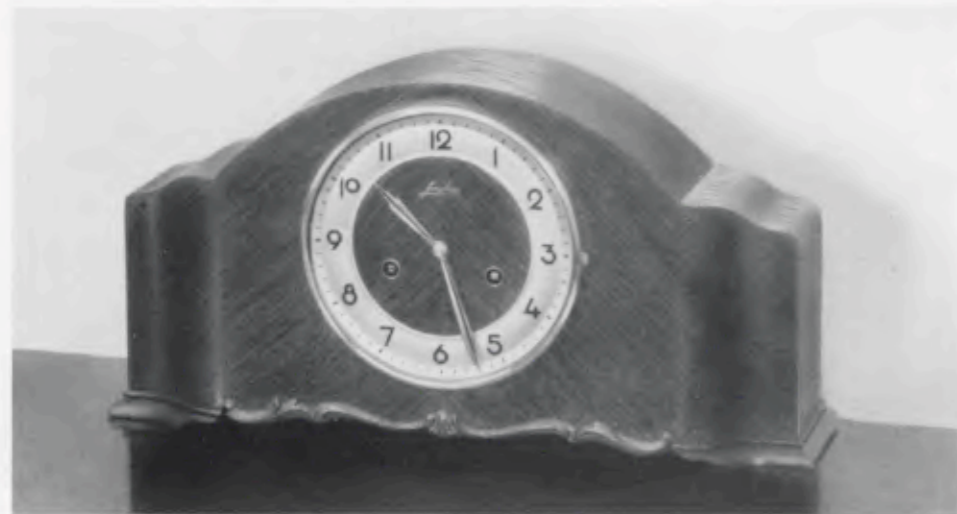

**Gruppe 17**

**Büfettuhren**

Pendules de cheminée

20,5 x 44 cm

**17/5900 JUNGHANS EXACTA**

Nußbaum matt mit Ahorn - Noyer mat avec érable  
 8 Tage Schlagwerk mit schwebender Unruh, 5 Stäbe, „Bim Bam“  
 8 jours sonnerie avec échappement EXACTA, gong «Bim Bam», 5 tiges

21,5 x 43 cm

**17/1864**

Eiche - Chêne  
 14 Tage Rechenschlagwerk, 3 Stäbe - 15 jours sonnerie, 3 tiges

**Gruppe 17**

**Büfettuhren**

Pendules de cheminée

21 x 41 cm

**17/1887**