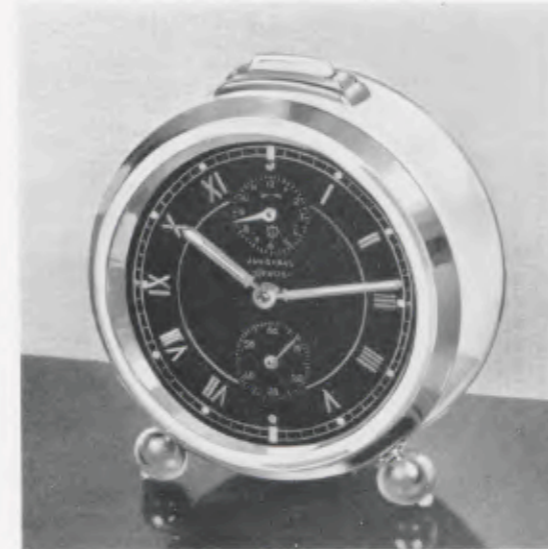

8/8017 RZ

Lindgrün - Vert clair

8/8022 RZ

Elfenbeinfarbig - Ivoire

9,5 x 8,5 cm

8/8018 RZ

Lindgrün, zweifarbiges Blatt - Vert clair, cadran bicolore

1 Tag Weckerwerk Nr. 283, Schlag auf Rückwand - 30 heures réveil, mouvement No. 283, sonnerie sur fond

Gruppe 8

TRI-VOX die vollendet höflichen 3-Ton-Wecker

Les réveils galants à trois tons

10,5 x 9,5 cm

8/7059 RP

Lindgrün mit goldfarbig poliertem Rand, schwarzes Blatt
Vert clair avec bord en laiton poli, cadran métal noir

10,5 x 9,5 cm

8/7044 RP

Elfenbeinfarbig, zweifarbiges Blatt
Ivoire, cadran métal bicolore

1 Tag Weckerwerk Nr. 231, Rückwandglocke, weckt in 3 verschiedenen Stärken - 30 heures réveil, mouvement No. 231, sonnerie à trois cadences, timbre fond