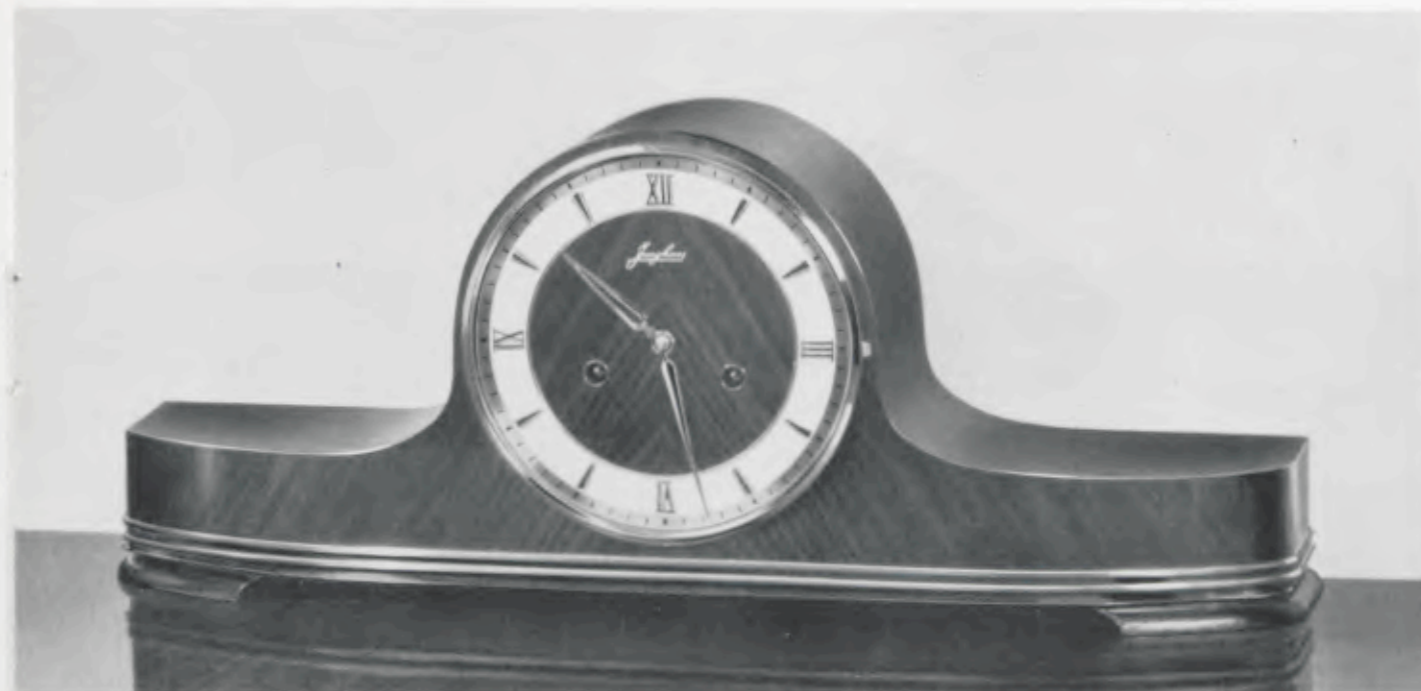

22 x 58 cm

17/1876

14 Tage Halbstund-Rechenschlagwerk „Bim Bam“ 5 Stäbe, Schlagabsteller

17/5876

8 Tage Schlagwerk mit schwebender Unruh „Bim Bam“ 5 Stäbe, Schlagabsteller

EXACTA

Eiche mit polierter Nußbaumfront und Messingleiste, 18 cm gelb polierte Lünette, gewölbter, zweifarbiger Zahlenreif mit aufgelegten, gelb polierten Zahlen