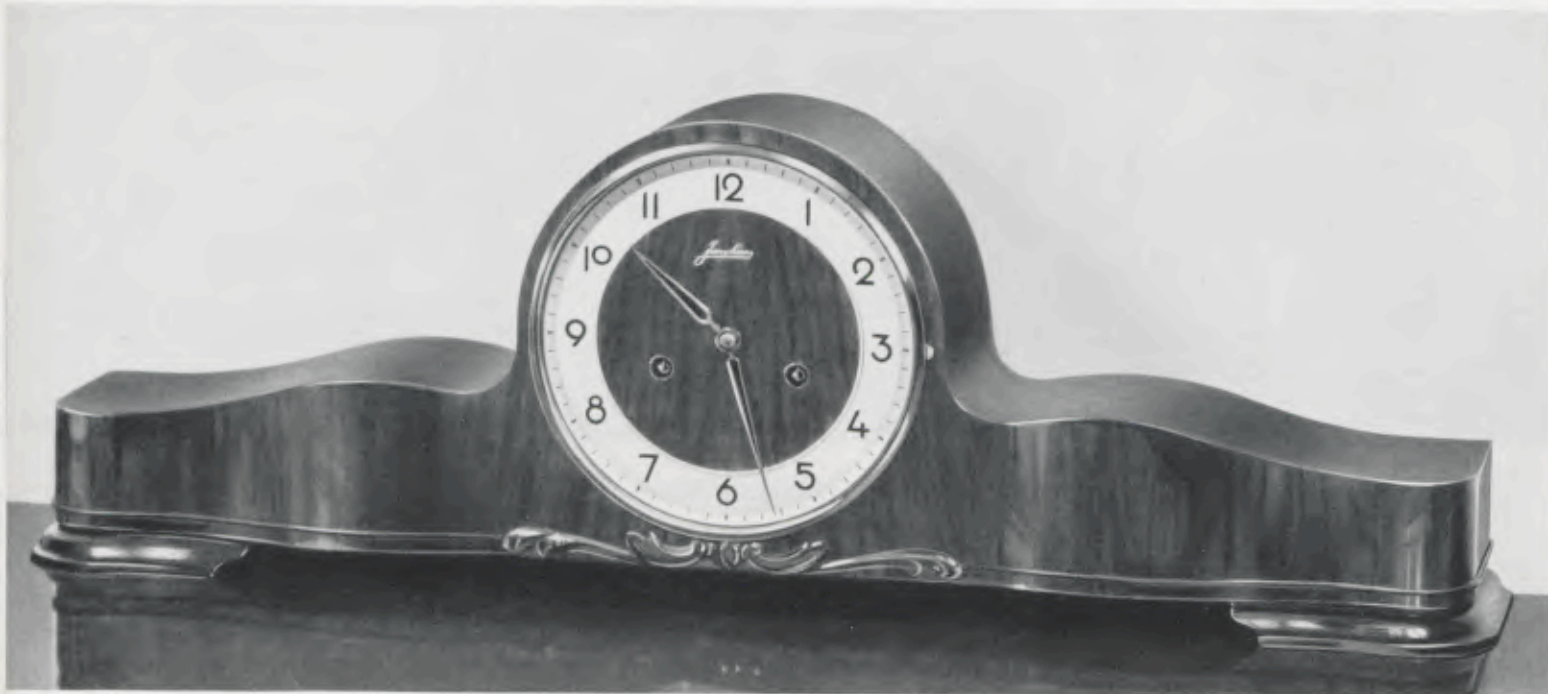

22 x 58 cm

17/1877

14 Tage Halbstund-Rechenschlagwerk „Bim Bam“ 5 Stäbe, Schlagabsteller

17/5877

8 Tage Schlagwerk mit schwebender Unruh „Bim Bam“ 5 Stäbe, Schlagabsteller

EXACTA

Eiche mit polierter Nußbaumfront und Messingleisten, 18 cm gelb polierte Lünette, gewölbter, zweifarbiger Zahlenreif mit aufgelegten, gelb polierten Zahlen