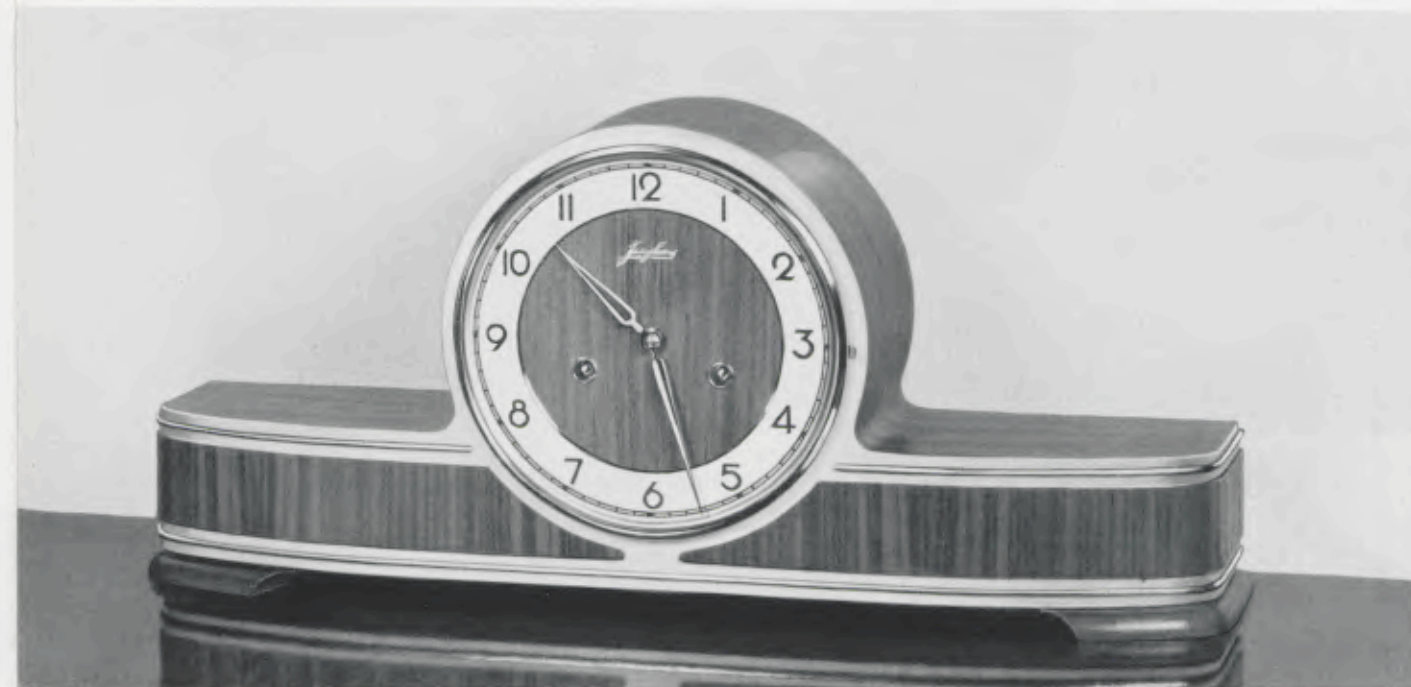

22,5 x 51 cm

17/1882

14 Tage Halbstund-Rechenschlagwerk „Bim Bam“ 5 Stäbe, Schlagabsteller

17/5882

EXACTA

8 Tage Schlagwerk mit schwebender Unruh „Bim Bam“ 5 Stäbe, Schlagabsteller

Nußbaum hell, matt, mit Ahorn, 18 cm gelb polierte Lünette, elfenbeinfarbiger Zahlenreif mit gelb polierten Reliefzahlen