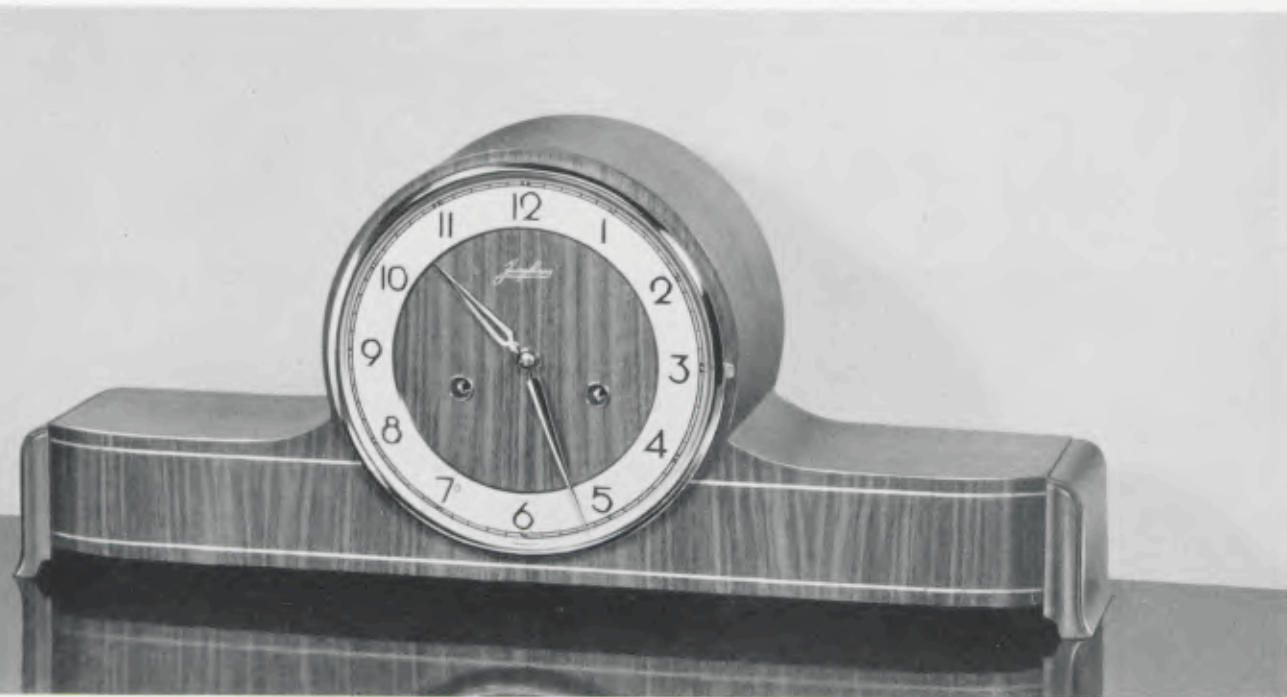

22 x 58 cm

17/1879

14 Tage Halbstund-Rechenschlagwerk „Bim Bam“ 5 Stäbe, Schlagabsteller

17/5879

8 Tage Schlagwerk mit schwebender Unruh „Bim Bam“ 5 Stäbe, Schlagabsteller

EXACTA

Rüster mit Ahornstäbchen, 18 cm gelb polierte Lünette,
gewölbter, zweifarbiger Zahlenreif