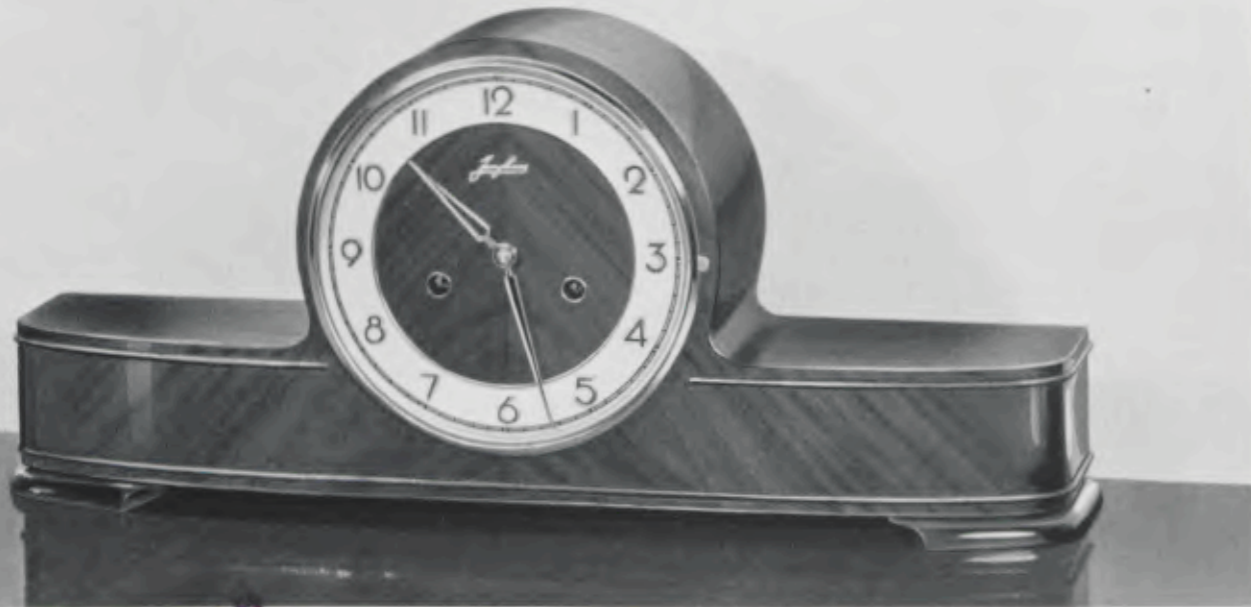

22,5 x 50 cm

17/1880

14 Tage Halbstund-Rechenschlagwerk „Bim Bam“ 5 Stäbe, Schlagabsteller

17/5880

EXACTA

8 Tage Schlagwerk mit schwebender Unruh „Bim Bam“ 5 Stäbe, Schlagabsteller

Nußbaum hell, matt, mit Ahorn und Messingleisten, 18 cm gelb polierte Lünette, elfenbeinfarbiger Zahlenreif mit gelb polierten Reliefzahlen