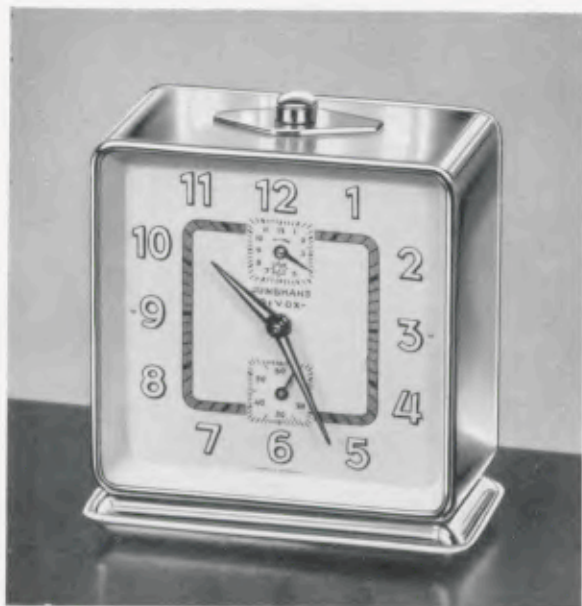

11 x 10,5 cm

METALLWECKER

BIVOX

die höflichen 2-Ton-Wecker

8/5990 RZ Elfenbeinfarbig
mit Nickelrand

8/5992 RZ Blau
mit Nickelrand

Zweifarbigen Radium-Kartonblatt,
Normalwerk Nr. 231, Schlag auf
Rückwand, Vorabsteller, weckt erst
leise, dann laut

11 x 10,5 cm

8/5018 RZ Lindgrün
mit Nickelrand

8/5994 RZ Rotbraun
mit Nickelrand

Zweifarbigen Radium-Kartonblatt,
Normalwerk Nr. 231, Schlag auf
Rückwand, Vorabsteller, weckt erst
leise, dann laut

METALLWECKER

Normalwerk Nr. 231

Rückwandglocke

12 cm

8/0051 RZ Elfenbeinfarbig

8/0213 RZ Vernickelt

8/0797 RZ Vernickelt
mit rotem Band

8/0798 RZ Vernickelt
mit blauem Band

8/0959 RZ Vernickelt
mit elfenbeinfarbigem Band