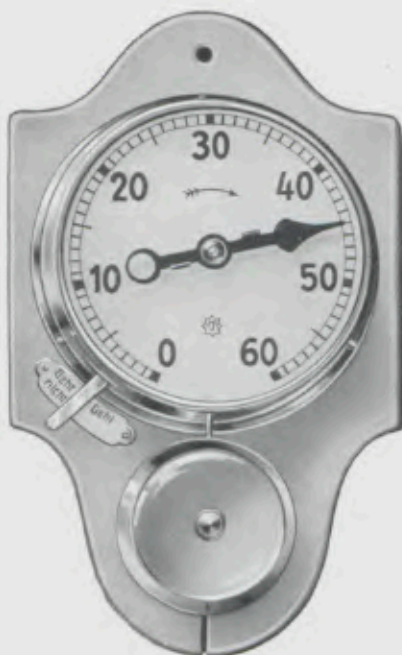

SEKUNDEN-KONTROLLUHR mit Glockensignal
 Seconds time Checker with bell signal at any moment
 Compteur de Secondes avec signal d'alarme

25,5 x 14,5 cm = 10 x 5 1/4 inches

310/0756

60 Sekunden Gangdauer. Für Beobachtungen von 2 bis 60 Sekunden. Aufzug von Geh- und Läutewerk durch den Zeiger. Stopphebel. Glocke und Gehäuse weiß auf weiß lackiertem Bakelitbrett. Zifferblatt unter Glas. - Verwendet in Hospitälern, Röntgeninstituten, Härtereien, photographischen und chemigraphischen Ateliers sowie für alle Arten technischer und chemischer Prozesse.

Goes for 60 seconds. For checking spaces of time from 2 to 60 seconds. Wind movement and alarm by turning the hand. Stopping lever. White bell and case on white lacquered bakelite board. Dial under glass. - Valuable for use in Photographic and Chemigraphical institutions.

Marche 60 secondes. Après n'importe quel laps de temps entre 2 à 60 secondes. Remontage du mouvement et de la sonnerie par l'aiguille. Levier d'arrêt. Boîte et cloche blanches sur planche en bakélite laquée blanc. Cadran sous verre. - A recommander aux ateliers de photographie et de chimigraphie.