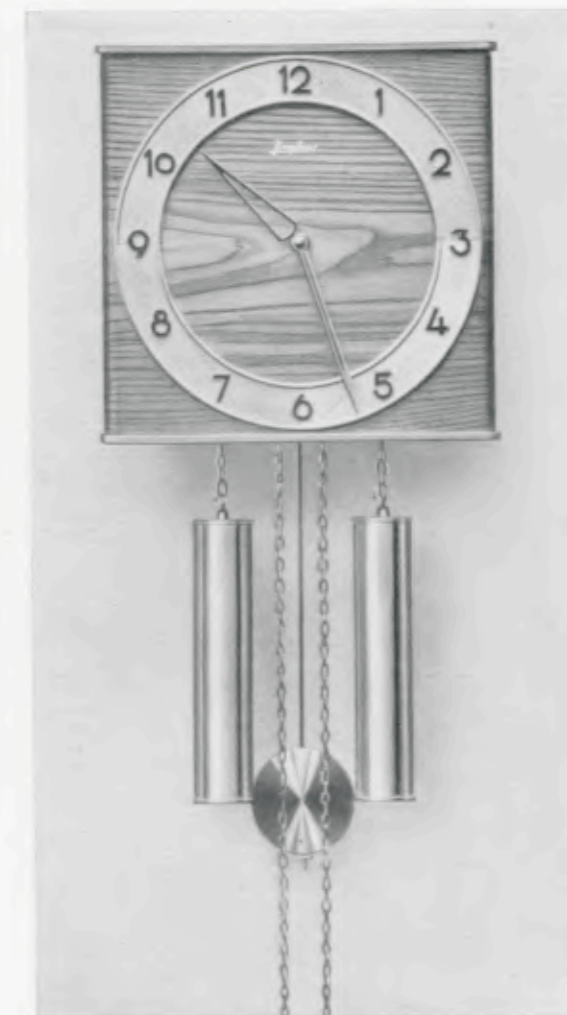

Gruppe 20

Heimuhren

Smart wall clocks for the modern home
 Pendules art nouveau pour intérieurs modernes
 Relojes de pared especiales para la casa moderna

26 x 26 cm = 10 1/4 x 10 1/4 inches

26 x 26 cm = 10 1/4 x 10 1/4 inches

20/0021

Nußbaum matt mit Ahorn, aufgelegte vergoldete Zahlen, Gewichtshülsen und Pendelscheibe Messing geschliffen

Mat walnut with maple, gilt raised figures, weight-shells and pendulum-bob polished brass

Noyer mat avec érable, chiffres dorés appliqués, lentille de balancier et poids en laiton poli

Nogal mate con arce, cifras doradas aplicadas, envases de las pesas y disco de péndulo de latón pulido

8 Tag Schlagwerk Nr. 246 auf Bronzeglocke, Platinen 9,6 x 11 cm dessiniert - 8 day strike on bronze-bell, platines designated 3 1/4 x 4 1/4 inches - Mouvement 8 jours avec sonnerie sur timbre bronze, platines dessinées 9,6 x 11 cm - Máquina 8 días con sonería sobre campana de bronce, platinas desinadas 9,6 x 11 cm

Cerisier mat avec érable, chiffres dorés appliqués, lentille de balancier et poids en laiton poli

Cerezo mate con arce, cifras doradas aplicadas, envases de las pesas y disco de péndulo de latón pulido