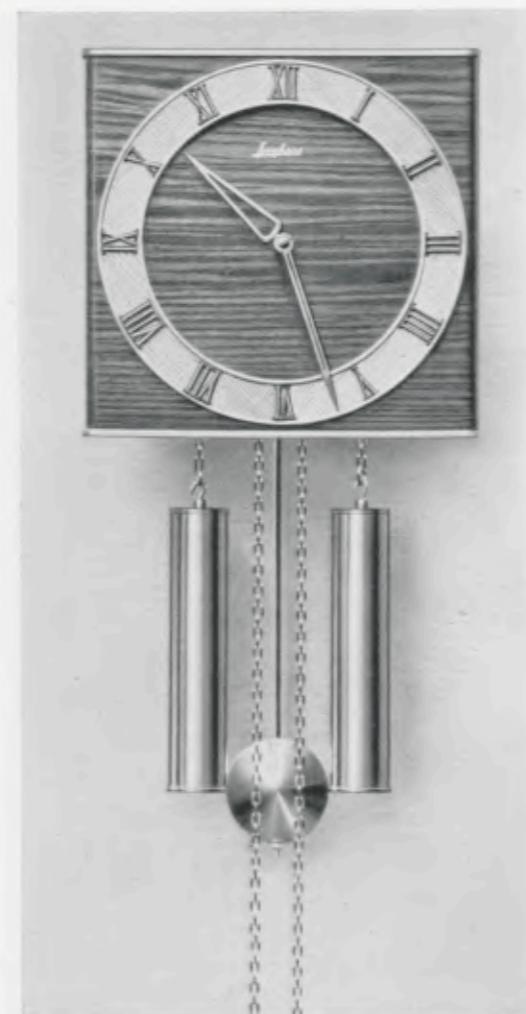

Gruppe 20

Heimuhren

Smart wall clocks for the modern home
 Pendules art nouveau pour intérieurs modernes
 Relojes de pared especiales para la casa moderna

26 x 26 cm = 10 1/4 x 10 1/4 inches

26 x 26 cm = 10 1/4 x 10 1/4 inches

20/0021

Nußbaum matt mit Ahorn, aufgelegte vergoldete Zahlen, Gewichtshülsen und Pendelscheibe Messing geschliffen

Mat walnut with maple, gilt raised figures, weight-shells and pendulum-bob polished brass

Noyer mat avec érable, chiffres dorés appliqués, lentille de balancier et poids en laiton poli

Nogal mate con arce, cifras doradas aplicadas, envases de las pesas y disco de péndulo de latón pulido

8 Tag Schlagwerk Nr. 246 auf Bronzeglocke, Platinen 9,6 x 11 cm dessiniert - 8 day strike on bronze-bell, platines designated 3 1/4 x 4 1/4 inches - Mouvement 8 jours avec sonnerie sur timbre bronze, platines dessinées 9,6 x 11 cm - Máquina 8 días con sonería sobre campana de bronce, platinas desinadas 9,6 x 11 cm

Cerisier mat avec érable, chiffres dorés appliqués, lentille de balancier et poids en laiton poli

Cerezo mate con arce, cifras doradas aplicadas, envases de las pesas y disco de péndulo de latón pulido