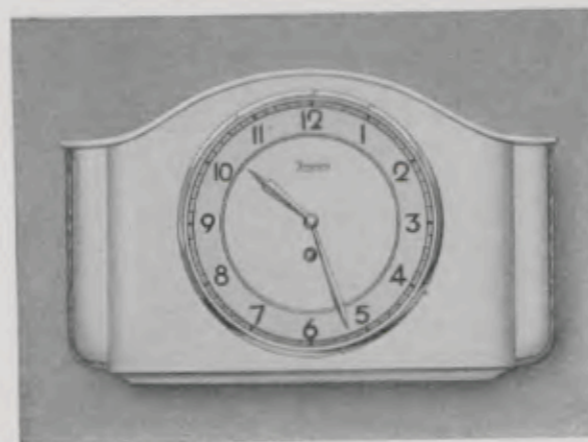

Schwarze Zahlen und Zeiger, 8 Tag Ankergewerk No. 239

**Ivory and bird colour earthenware plate**

Black figures and hands, 8 day lever time movement

**Assiette en faïence ivoire avec bouleau**

Chiffres et aiguilles noirs, Mouvement 8 jours simple à ancre

**Plato de loza color marfil con abedul**

Cifras y agujas negras, Máquina 8 días cuerda a áncora

Küchenuhrmodelle in Steingut nach unserer Wahl

22/67

21 x 34 cm = 8 1/4 x 13 1/4 inches

**Elfenbein mit Kirschbaum matt**

18 cm Goldlunette, zweifarbiger Zahlenring  
8 Tag Ankergewerk No. 259 mit 4 Steinen

**Ivory colour with cherry-wood, mat**

Gold bezel, 7 inches, two-coloured figure-circle  
8 day lever time movement with 4 jewels

22/79

26 x 26 cm = 10 1/4 x 10 1/4 inches

**Elfenbein mit Chromrahmen**

Zweifarbigen Glaszifferblatt, schwarze Zahlen  
8 Tag Ankergewerk No. 259 mit 4 Steinen

**Ivory colour with chromium plated frame**

Two-coloured glass dial, black figures  
8 day lever time movement with 4 jewels