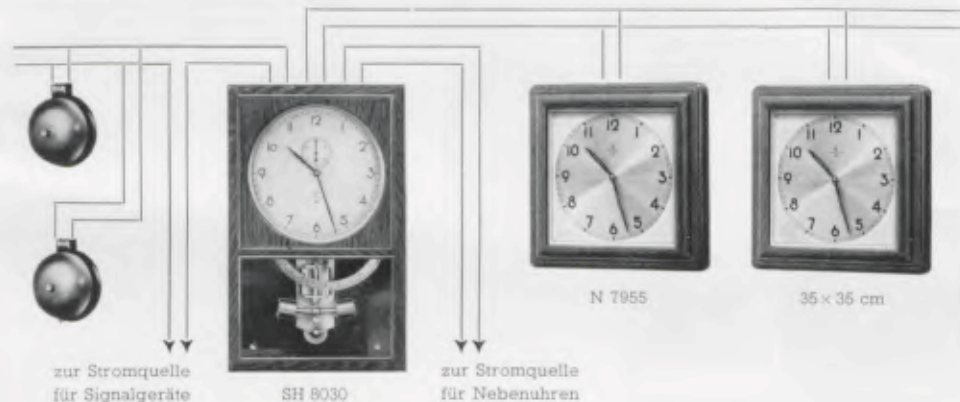

JUNGHANS

ATO

WETTERFESTE AUSSENUHREN

Einseitige und doppelseitige Außen-
Nebenuhren mit Innenbeleuchtung

80 cm \varnothing
80 cm \varnothing

Die Straßenuhr als Werbemittel

80 x 80 cm
und
80 x 80 cm

Großgarage Müller
TANKSTELLE

JUNGHANS

ATO

Beispiel einer KOMBINIERTEN ATO-UHREN- UND SIGNALANLAGE

ATO-UHREN SIND VOM LICHTNETZ UNABHÄNGIG

ATO-UHREN SIND VOM LICHTNETZ UNABHÄNGIG