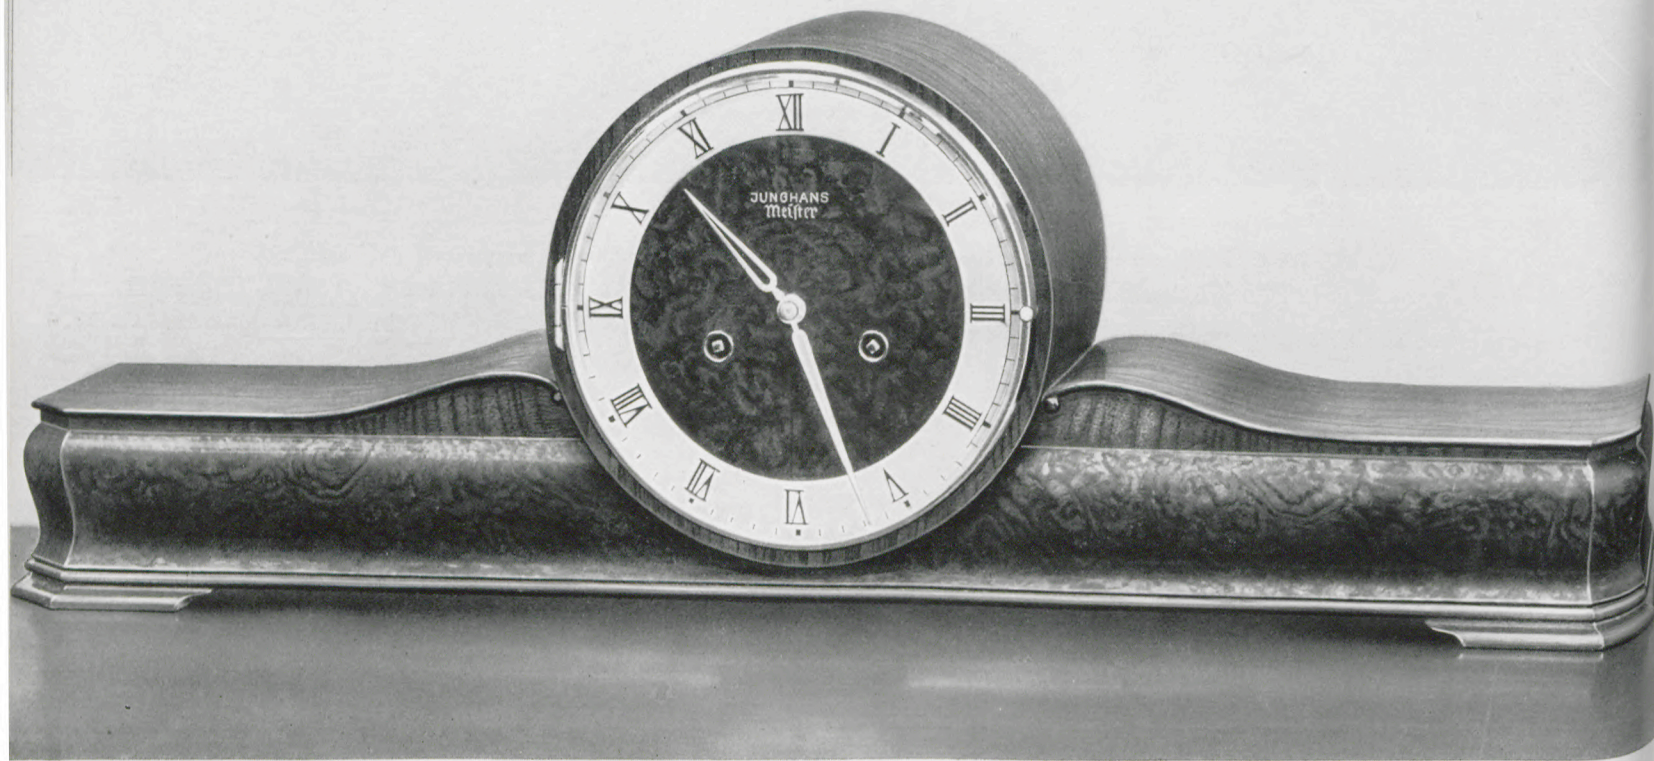

JUNGHANS

Meister

22,5 × 68 cm

17/1582 M Nußbaum feinmatt antik, 19 cm massive Goldlünette, vergoldeter Zahlenreif mit aufgelegten brünierten Zahlen, Rechenschlagwerk Nr. 276, massiv, Bim Bam 5 Stäbe, mit Schlagabsteller und Transportsicherung für Gong und Pendel